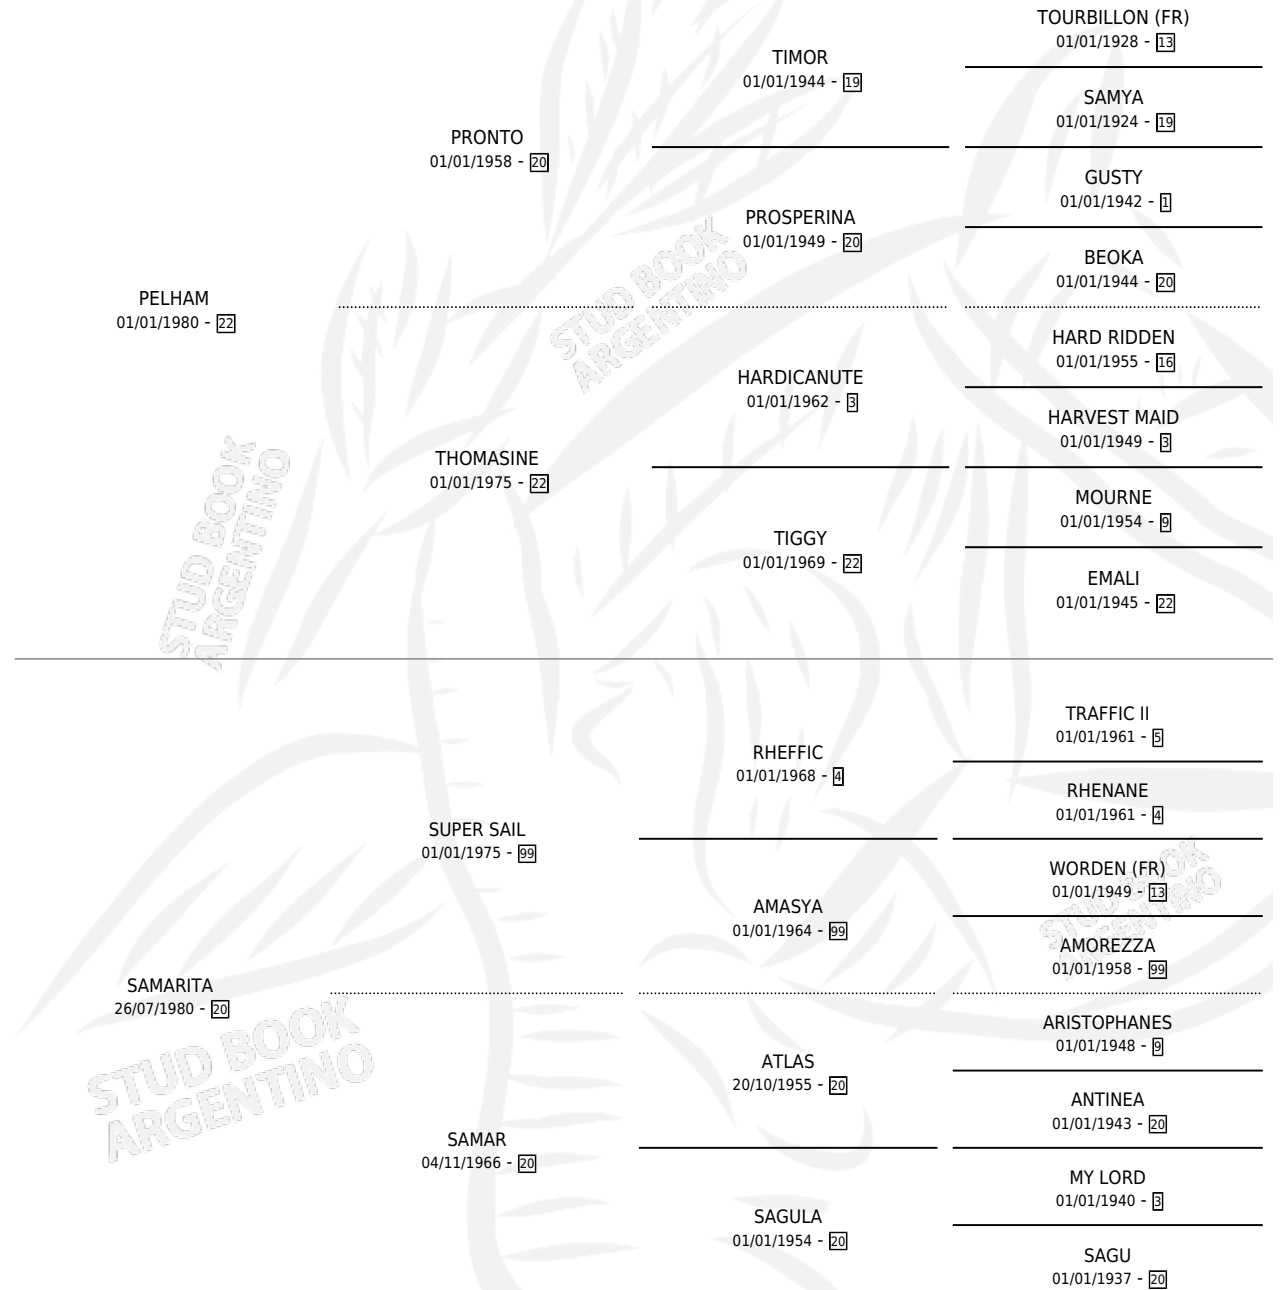

PELMARITA

por PELHAM y SAMARITA por SUPER SAIL

Argentina · Hembra · Alazan · SP · 20/10/1986
Familia 20-c · Volumen 32

ESTADO

TIPIFICACIÓN SANGUÍNEA	✓
TIPIFICACIÓN POR ADN	X
PASAPORTE	X
IDENTIFICACIÓN POR MICROCHIP	X
REPRODUCTOR	X

Lugar de nacimiento: Alegma

Criador: Alegma

PEDIGREE

PELMARITA

Datos oficiales del Stud Book Argentino

Documento generado el 04/05/2026

studbook.org.ar