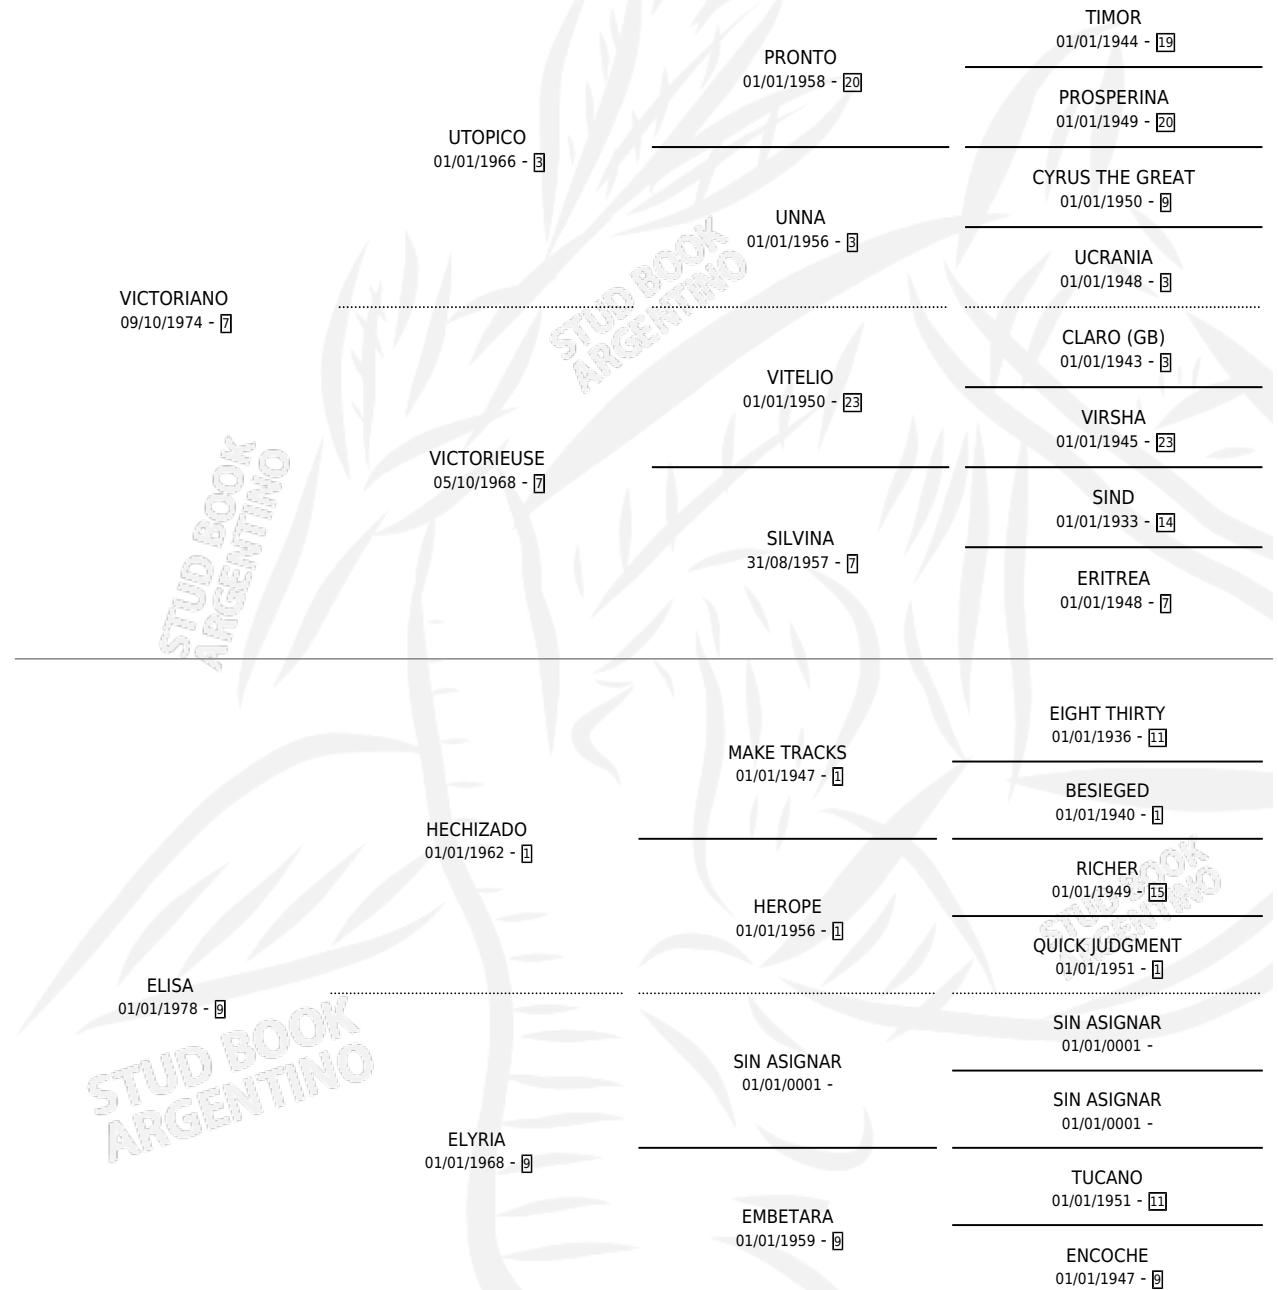

# QUEBRADA RAUCH

por VICTORIANO y ELISA por HECHIZADO

Argentina · Hembra · Zaino · SP · 28/09/1986  
Familia 9-e · Volumen 32

## ESTADO

TIPIFICACIÓN SANGUÍNEA	X
TIPIFICACIÓN POR ADN	X
PASAPORTE	X
IDENTIFICACIÓN POR MICROCHIP	X
REPRODUCTOR	X

**Lugar de nacimiento:** Coronel Rauch

**Criador:** Sin dato

## PEDIGREE