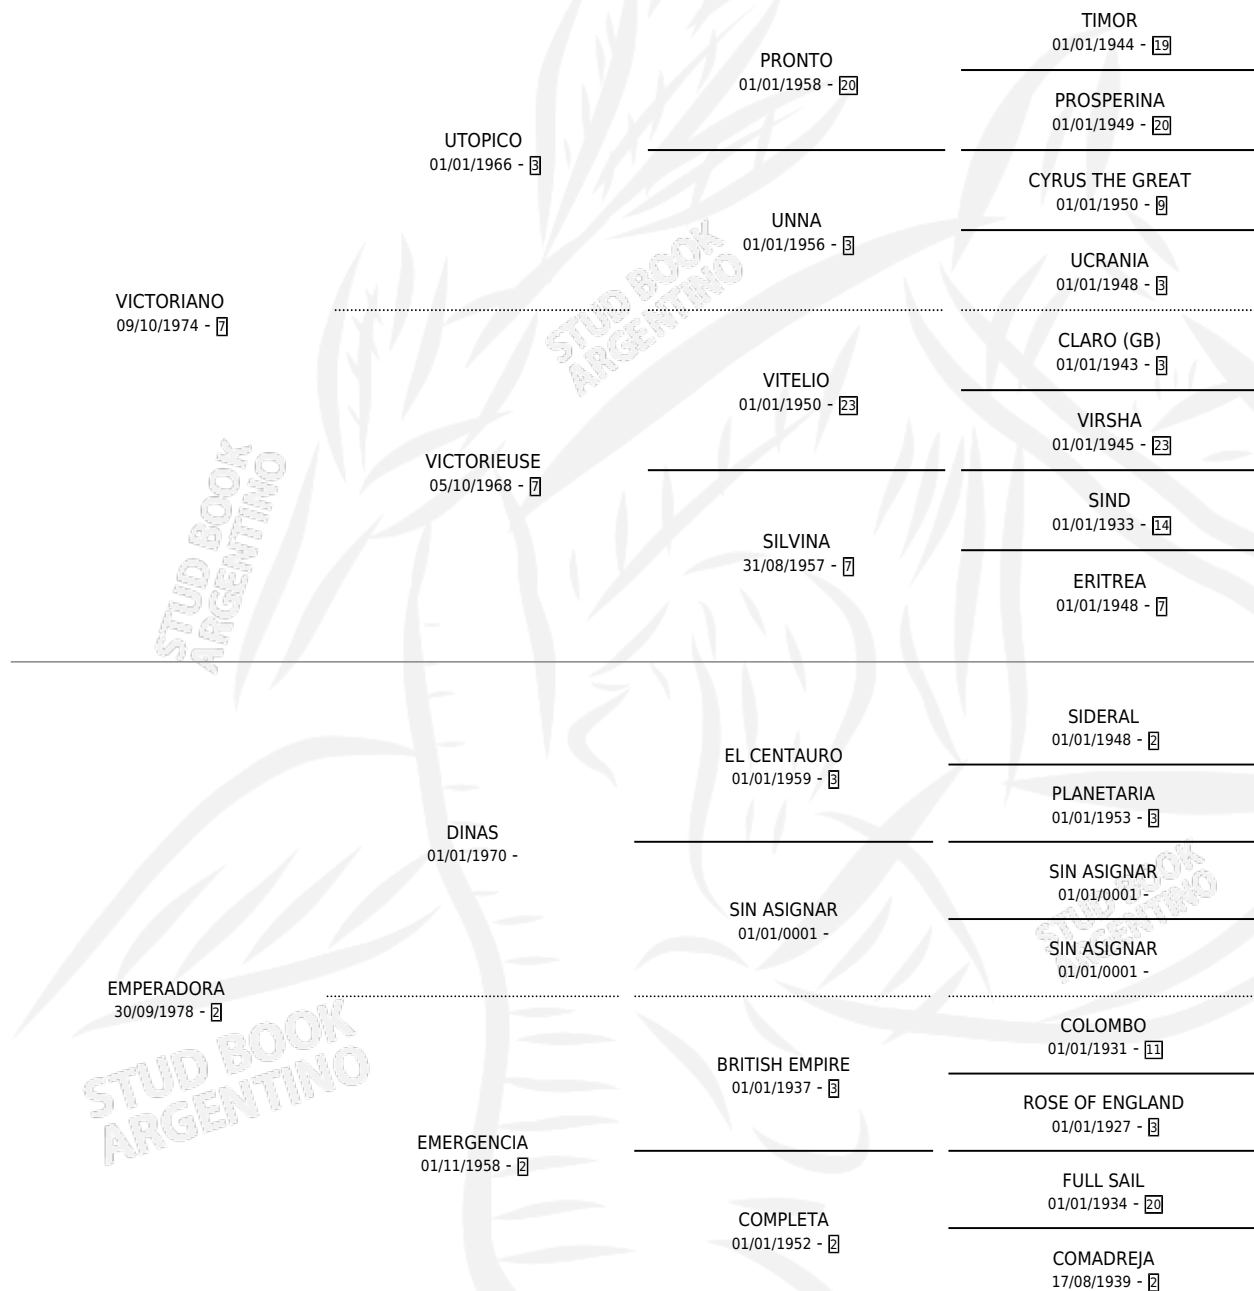

KALVIN RAUCH

por VICTORIANO y EMPERADORA por DINAS

Argentina · Macho · Alazan · SP · 20/10/1986
Familia 2-h · Volumen 32

ESTADO

TIPIFICACIÓN SANGUÍNEA	X
TIPIFICACIÓN POR ADN	X
PASAPORTE	X
IDENTIFICACIÓN POR MICROCHIP	X
REPRODUCTOR	X

Lugar de nacimiento: Coronel Rauch

Criador: Pavon y Los Medanos

PEDIGREE

KALVIN RAUCH

Datos oficiales del Stud Book Argentino

Documento generado el 14/05/2026

studbook.org.ar