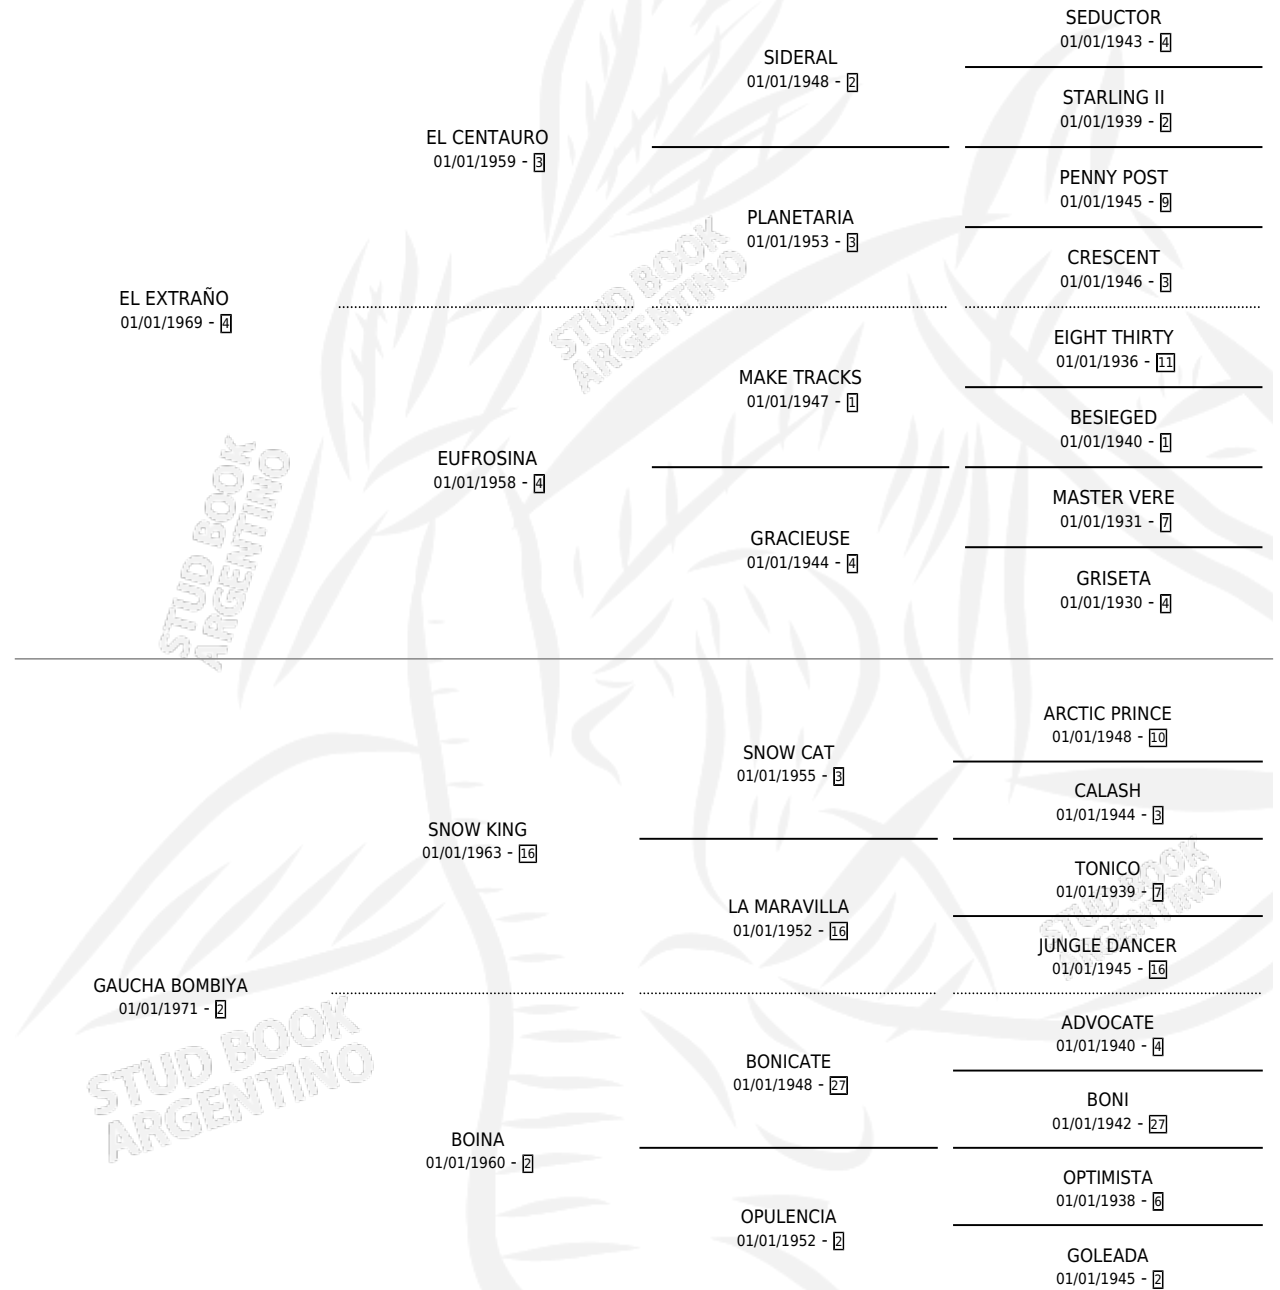

BOMBILLA

por **EL EXTRAÑO** y **GAUCHA BOMBIYA** por **SNOW KING**

Argentina · Hembra · Alazan Tostado · SP · 20/10/1986
Familia 2-b · Volumen 32

ESTADO

TIPIFICACIÓN SANGUÍNEA	X
TIPIFICACIÓN POR ADN	X
PASAPORTE	X
IDENTIFICACIÓN POR MICROCHIP	X
REPRODUCTOR	X

Lugar de nacimiento: Ricardo

Criador: Sin dato

PEDIGREE

BOMBILLA

Datos oficiales del Stud Book Argentino

Documento generado el 07/05/2026

studbook.org.ar