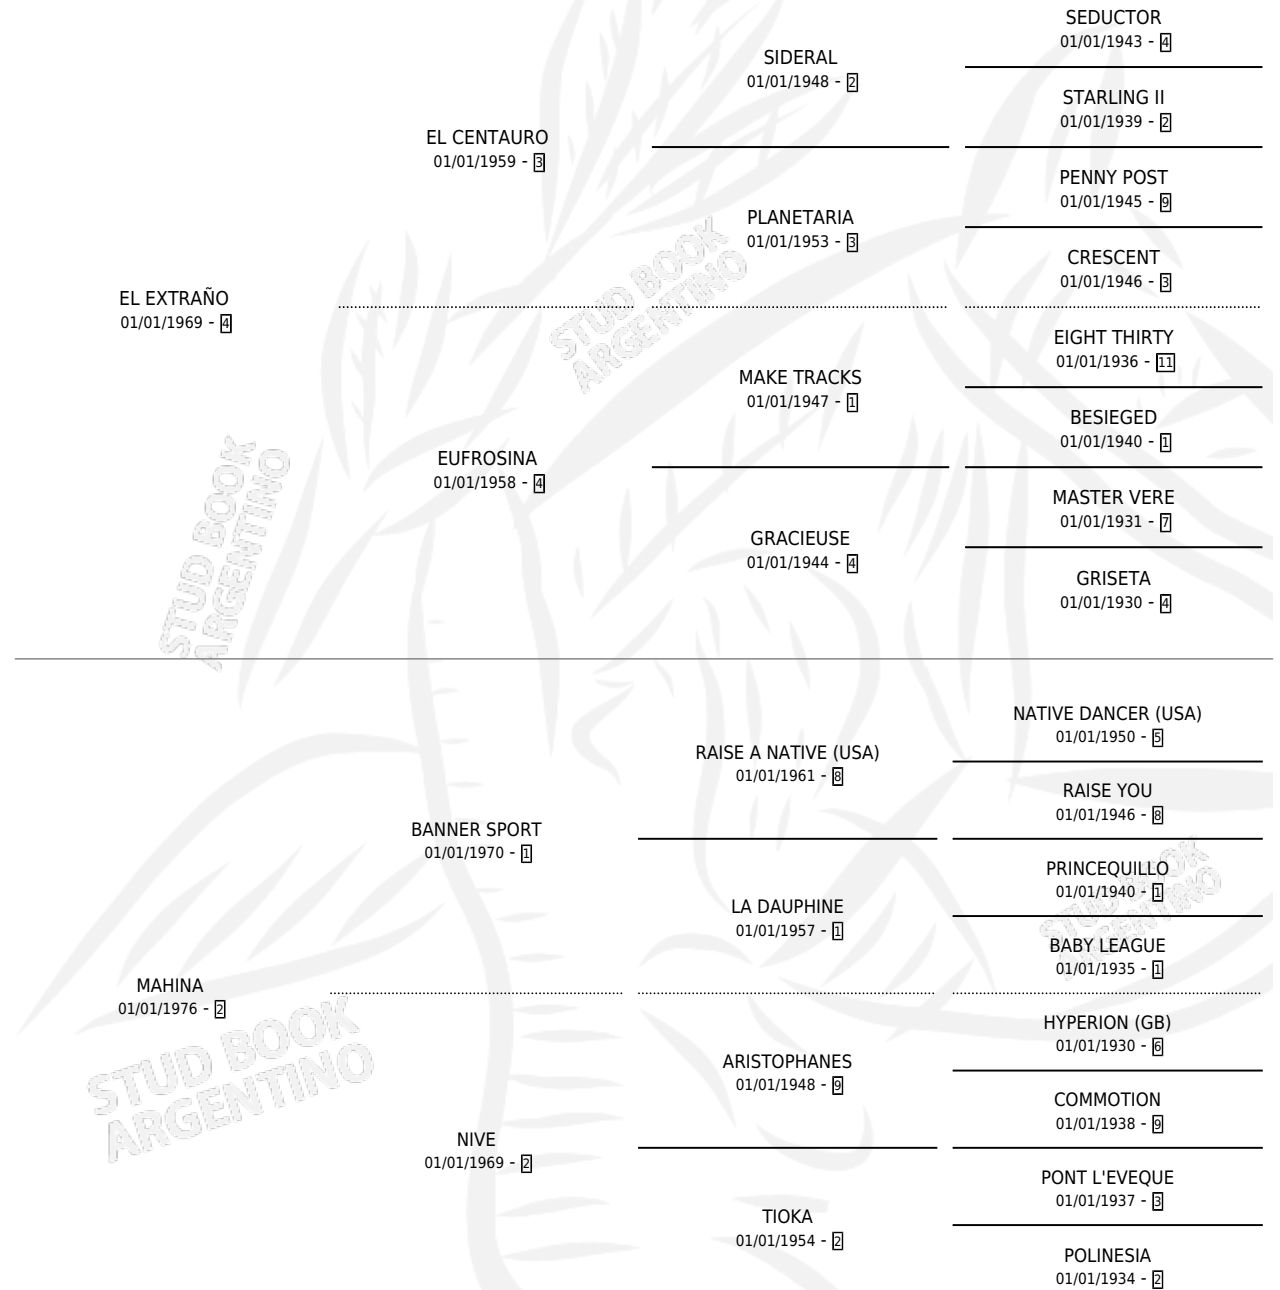

CELTICO

por **EL EXTRAÑO** y **MAHINA** por **BANNER SPORT**

Argentina · Macho · Zaino · SP · 01/10/1986
Familia 2-h · Volumen 32

ESTADO

TIPIFICACIÓN SANGUÍNEA	X
TIPIFICACIÓN POR ADN	X
PASAPORTE	X
IDENTIFICACIÓN POR MICROCHIP	X
REPRODUCTOR	X

Lugar de nacimiento: Ricardo

Criador: Sin dato

PEDIGREE

CELTICO

Datos oficiales del Stud Book Argentino

Documento generado el 05/05/2026

studbook.org.ar