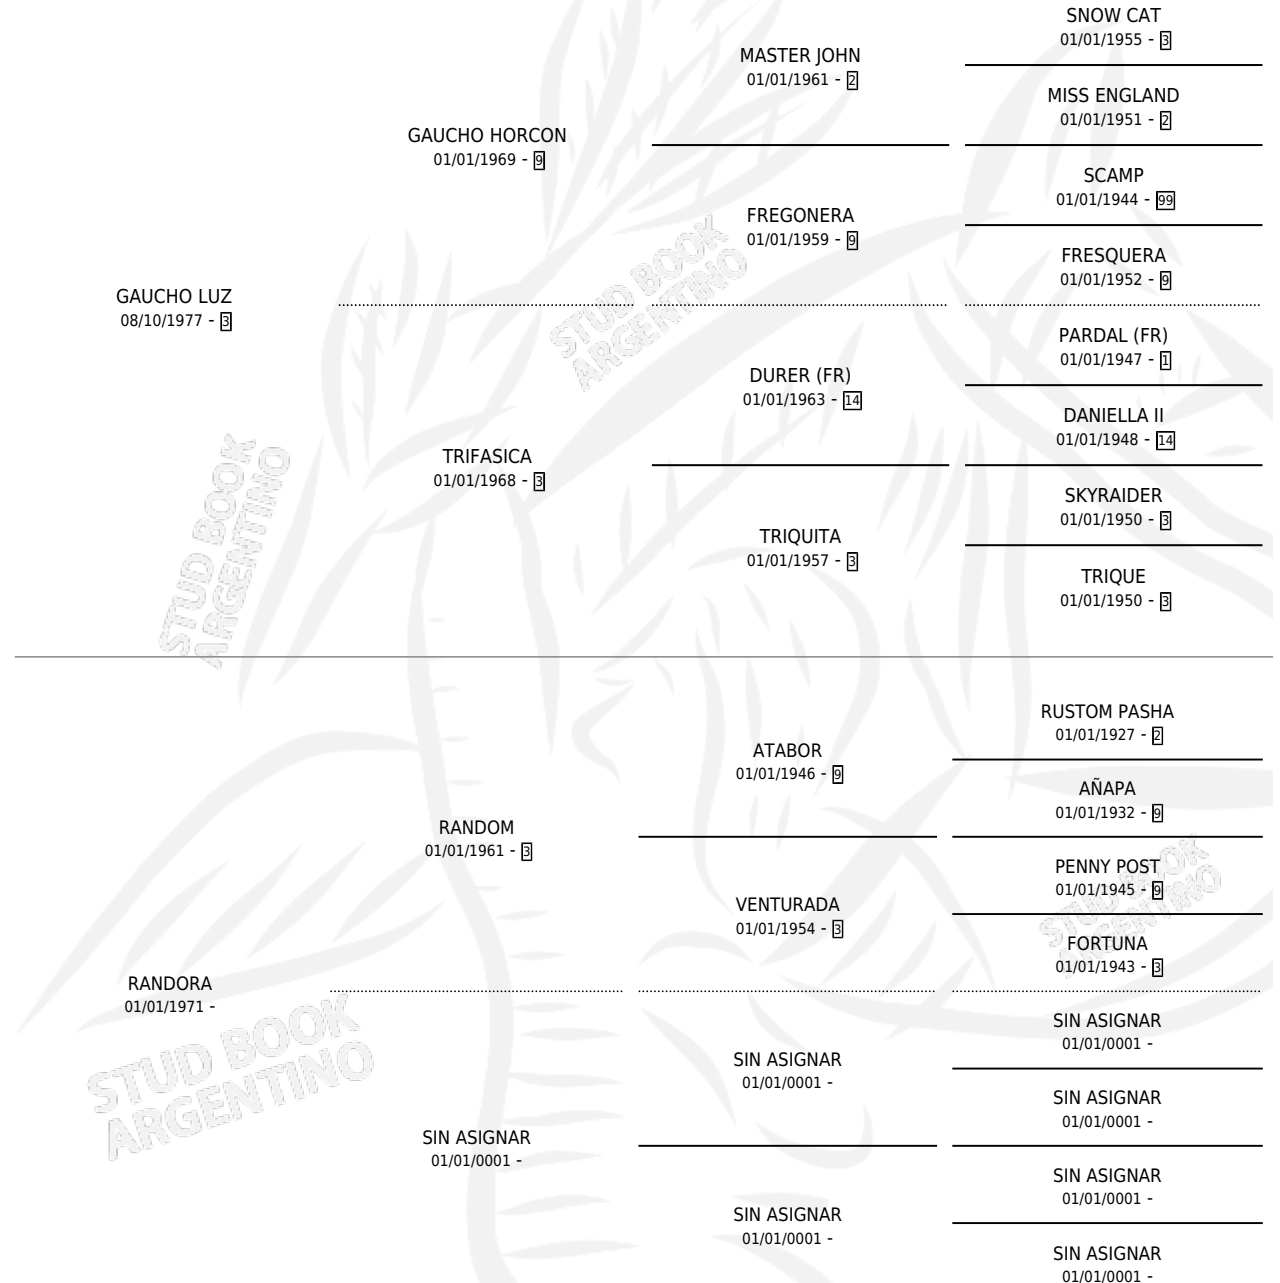

GAUCHO DIFERENTE

por GAUCHO LUZ y RANDORA por RANDOM

Argentina · Macho · Zaino · SP · 30/09/1986
Familia · Volumen 32

ESTADO

TIPIFICACIÓN SANGUÍNEA	X
TIPIFICACIÓN POR ADN	X
PASAPORTE	X
IDENTIFICACIÓN POR MICROCHIP	X
REPRODUCTOR	X

Lugar de nacimiento: San Leonardo

Criador: Asociacion Cooperativa De Criadores De Caballos De Carrera

PEDIGREE

GAUCHO DIFERENTE

Datos oficiales del Stud Book Argentino

Documento generado el 07/05/2026

studbook.org.ar