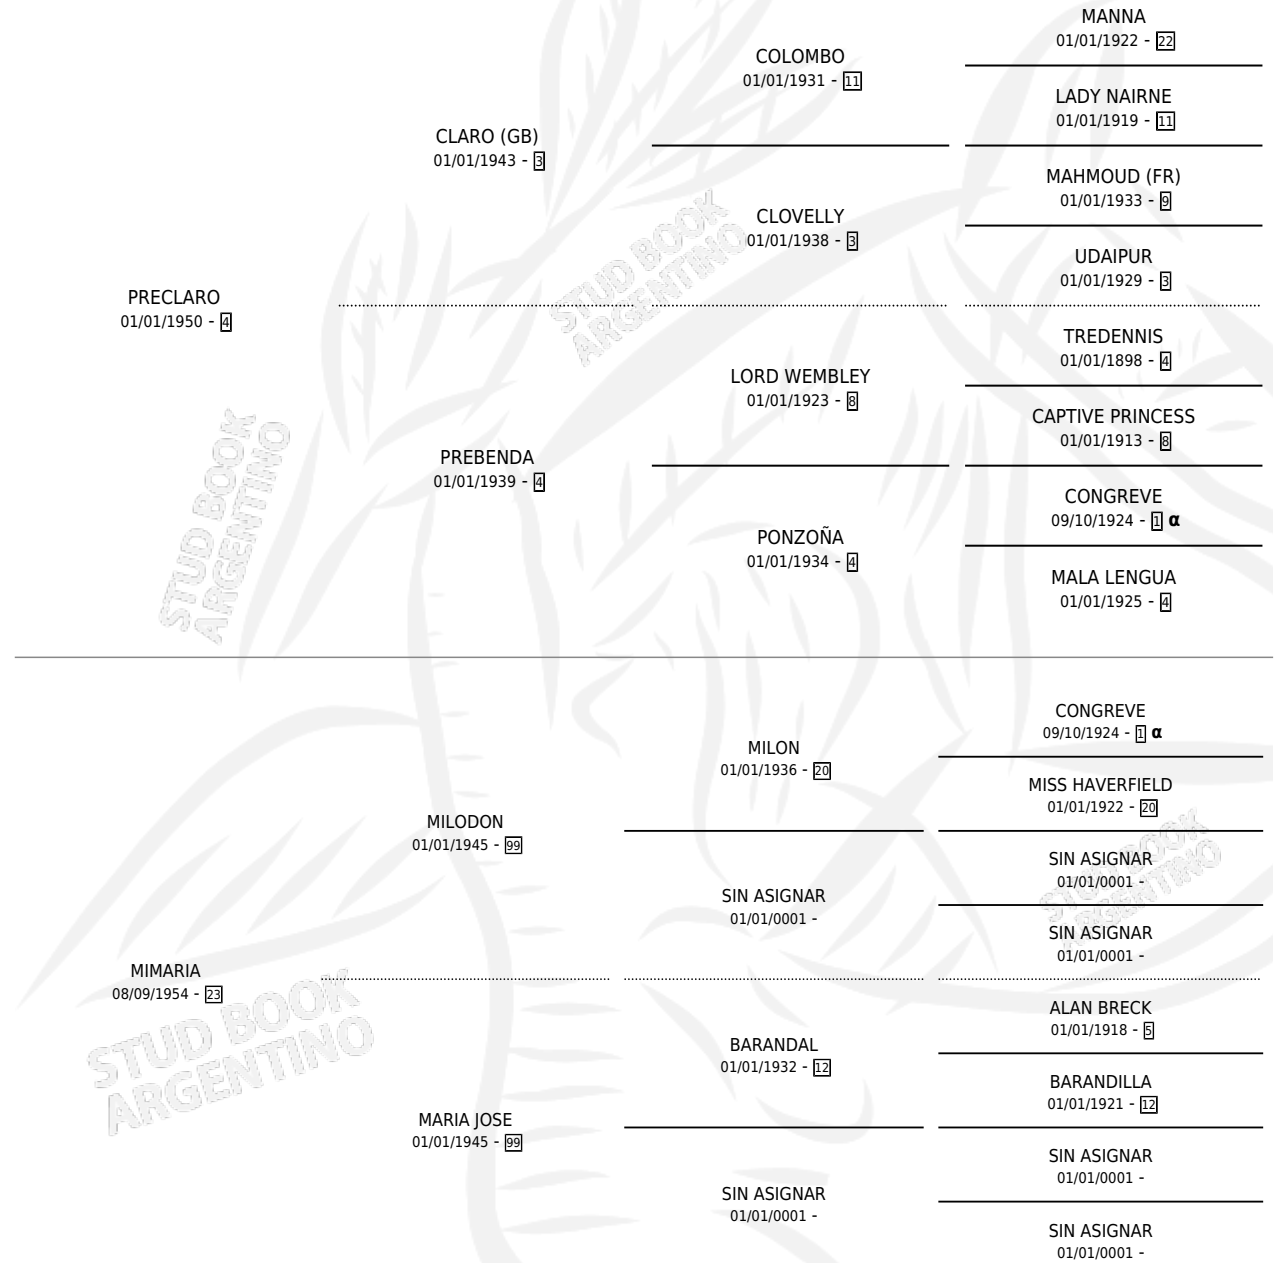

PRETERITO

por **PRECLARO** y **MIMARIA** por **MILODON**

Argentina · Macho · Zaino · SP · 14/09/1969
Familia 23 · Volumen 27

ESTADO

TIPIFICACIÓN SANGUÍNEA	X
TIPIFICACIÓN POR ADN	X
PASAPORTE	X
IDENTIFICACIÓN POR MICROCHIP	X
REPRODUCTOR	X

Lugar de nacimiento: Campo particular

Criador: Sin dato

PEDIGREE

INBREEDING : α

PRETERITO

Datos oficiales del Stud Book Argentino

Documento generado el 05/05/2026

studbook.org.ar