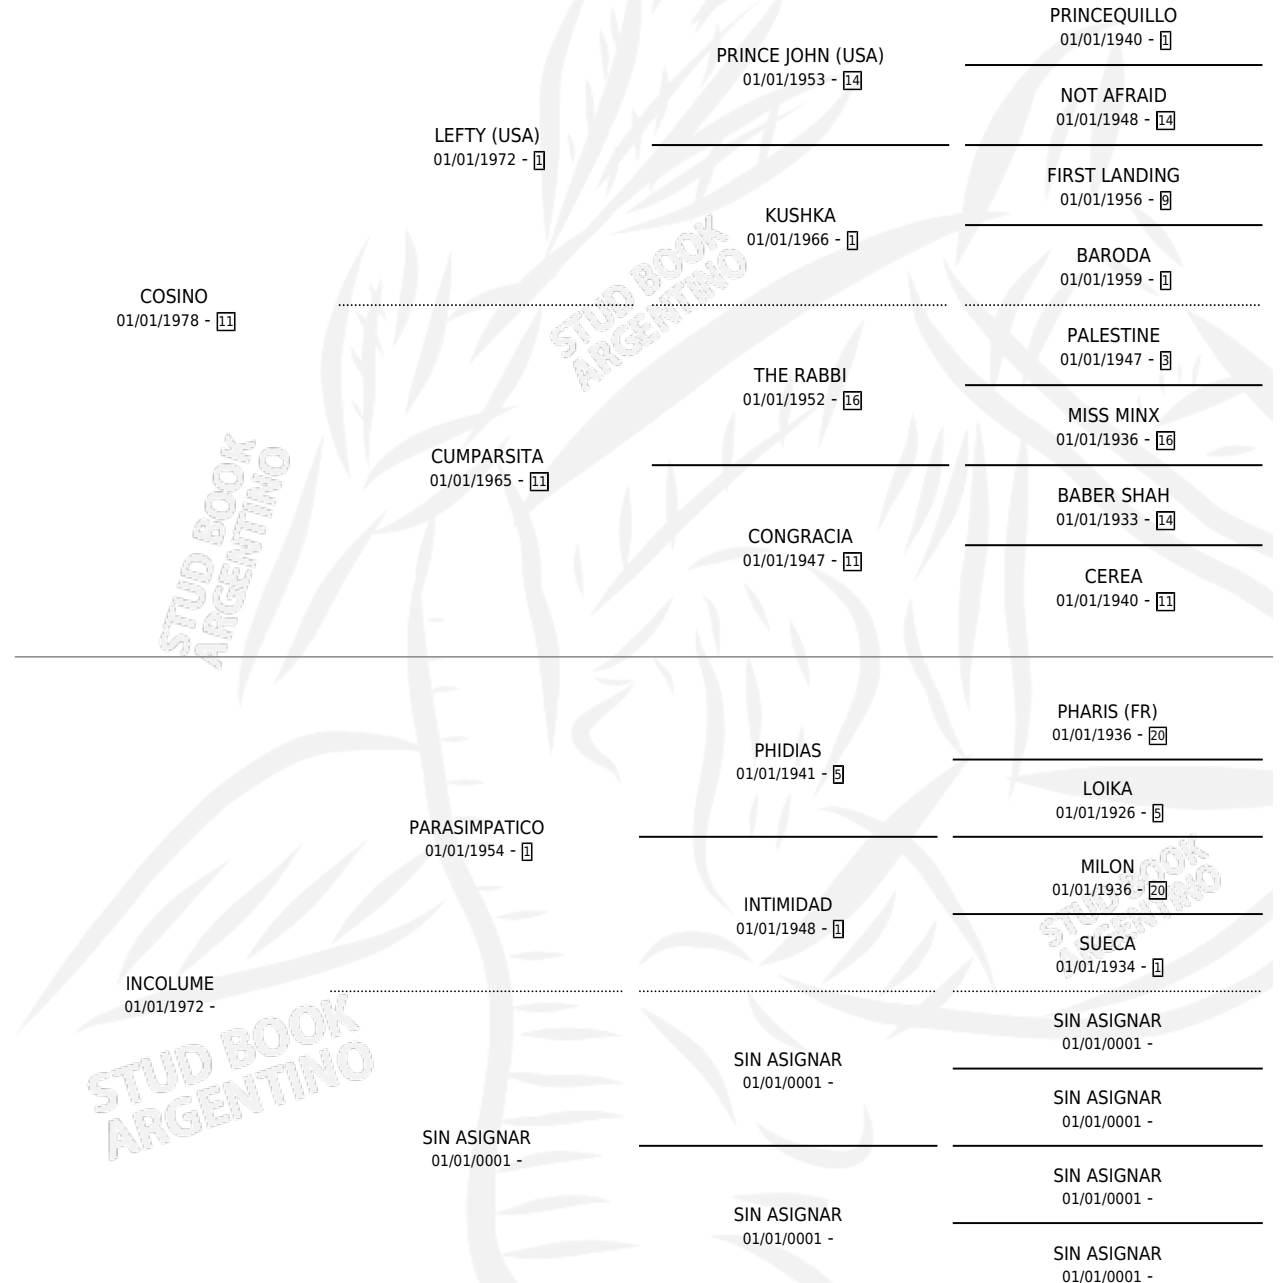

STORM

por **COSINO** y **INCOLUME** por **PARASIMPATICO**

Argentina · Hembra · Alazan · SP · 30/10/1986
Familia · Volumen 32

ESTADO

TIPIFICACIÓN SANGUÍNEA	X
TIPIFICACIÓN POR ADN	X
PASAPORTE	X
IDENTIFICACIÓN POR MICROCHIP	X
REPRODUCTOR	X

Lugar de nacimiento: Los Mimbres

Criador: Los Mimbres

PEDIGREE

STORM

Datos oficiales del Stud Book Argentino

Documento generado el 07/05/2026

studbook.org.ar