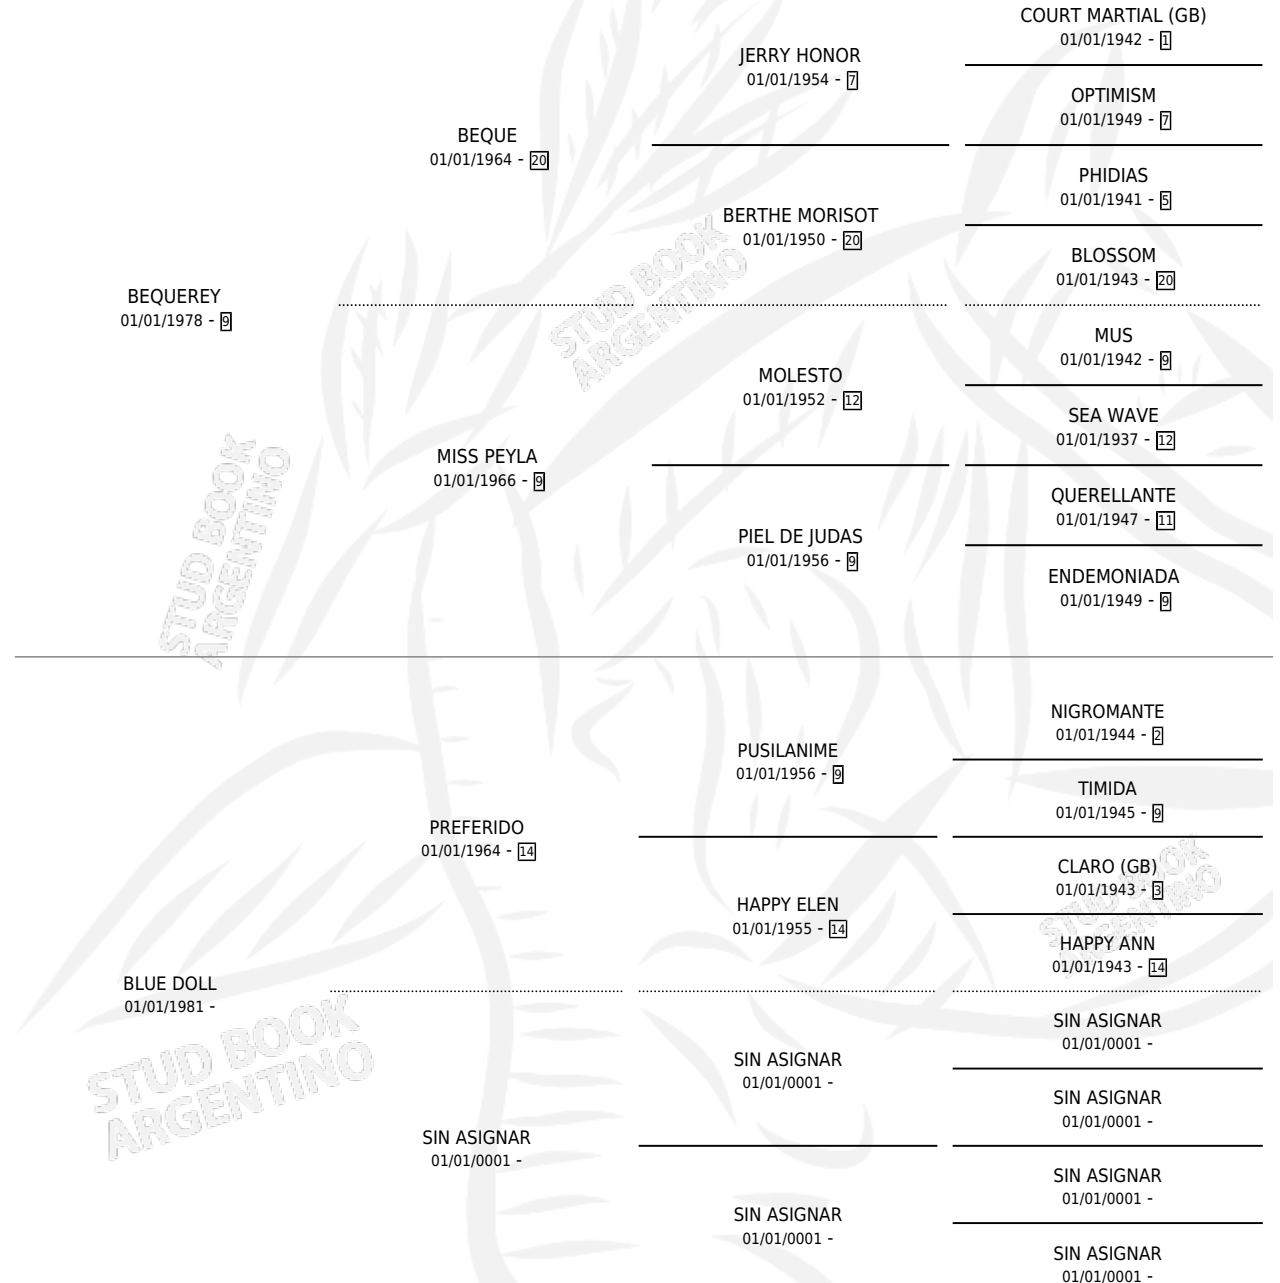

ITA GUAZU

por **BEQUEREY** y **BLUE DOLL** por **PREFERIDO**

Argentina · Hembra · Alazan · SP · 01/10/1986
Familia · Volumen 32

ESTADO

TIPIFICACIÓN SANGUÍNEA	X
TIPIFICACIÓN POR ADN	X
PASAPORTE	X
IDENTIFICACIÓN POR MICROCHIP	X
REPRODUCTOR	X

Lugar de nacimiento: La Colorada

Criador: La Colorada

PEDIGREE

ITA GUAZU

Datos oficiales del Stud Book Argentino

Documento generado el 13/06/2026

studbook.org.ar