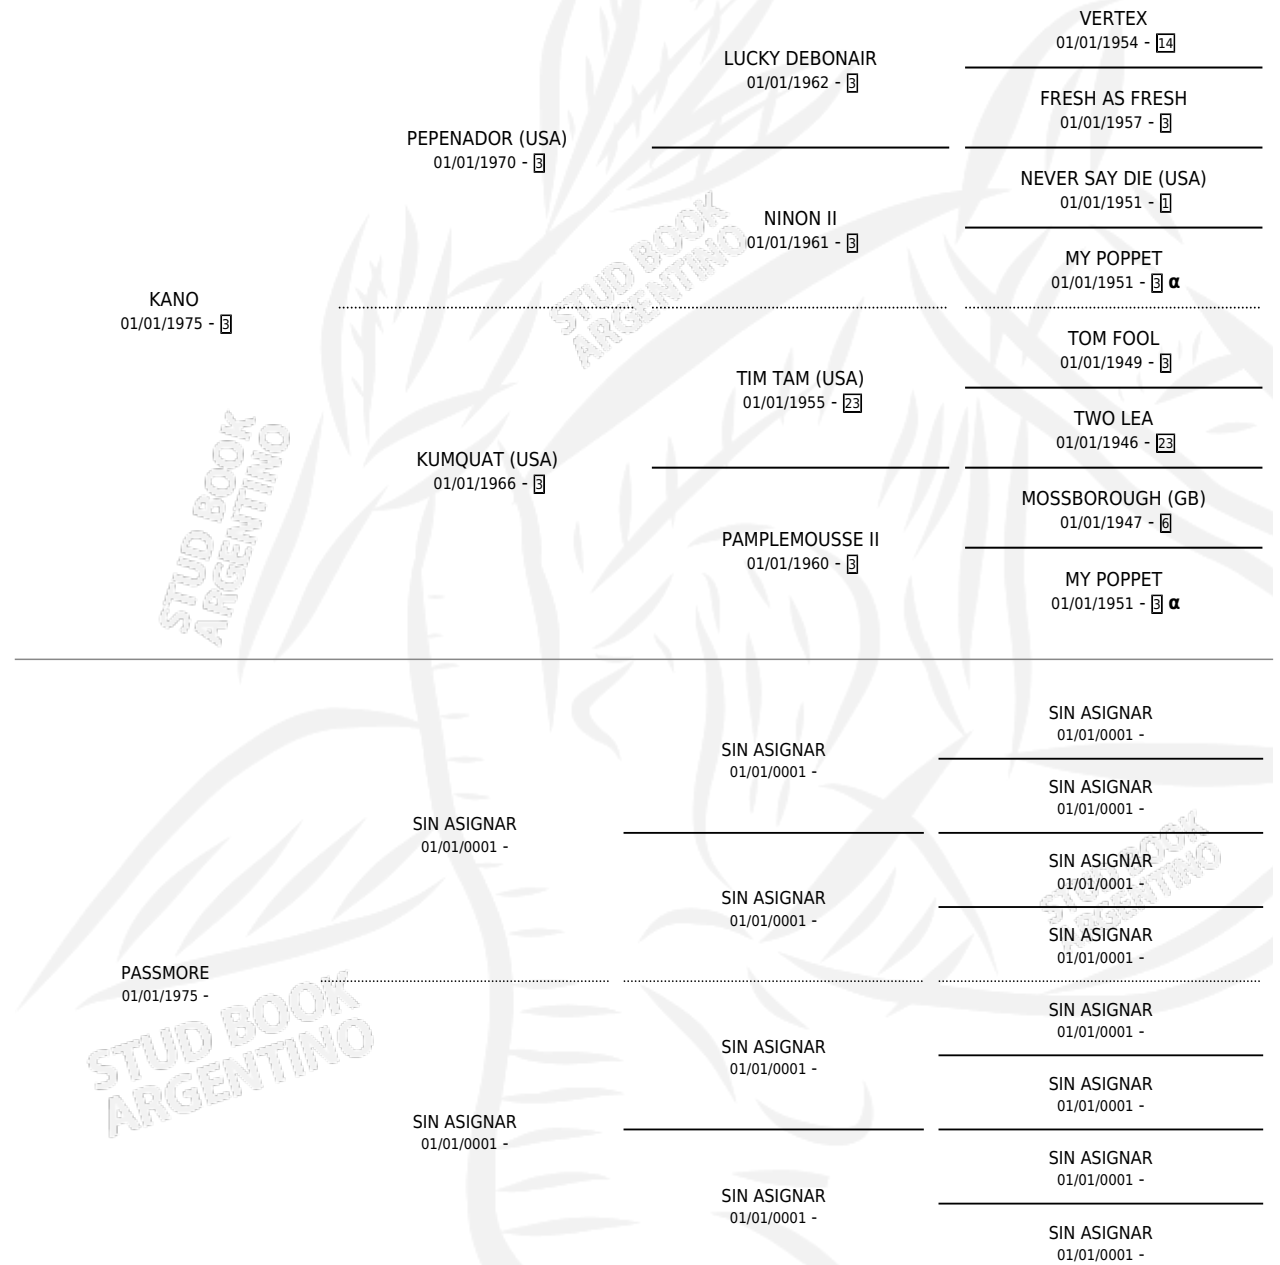

# CASI NOCHE

por KANO y PASSMORE por SIN ASIGNAR

Argentina · Macho · Alazan · SP · 30/09/1986  
Familia · Volumen 32

## ESTADO

TIPIFICACIÓN SANGUÍNEA	X
TIPIFICACIÓN POR ADN	X
PASAPORTE	X
IDENTIFICACIÓN POR MICROCHIP	X
REPRODUCTOR	X

**Lugar de nacimiento:** Casualidad

**Criador:** Sin dato

## PEDIGREE

INBREEDING : α