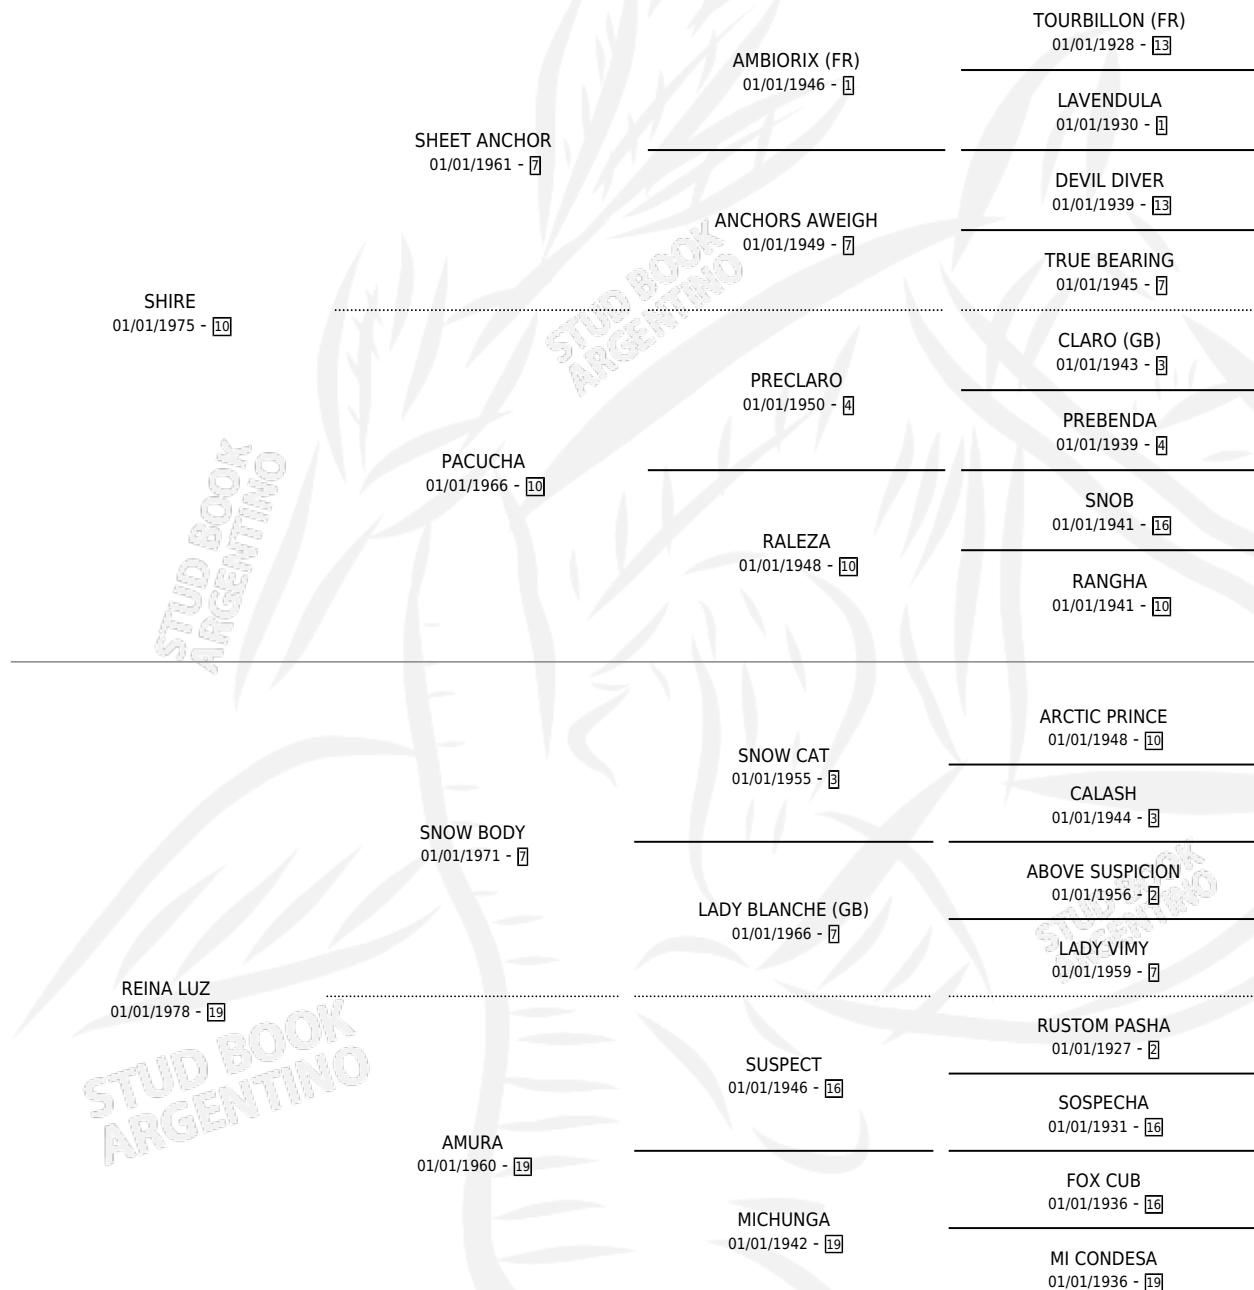

REINA JAQUE

por SHIRE y REINA LUZ por SNOW BODY

Argentina · Hembra · Zaino · SP · 27/10/1986
Familia 19 · Volumen 32

ESTADO

TIPIFICACIÓN SANGUÍNEA	X
TIPIFICACIÓN POR ADN	X
PASAPORTE	X
IDENTIFICACIÓN POR MICROCHIP	X
REPRODUCTOR	✓

Lugar de nacimiento: El Calden

Criador: Sin dato

PEDIGREE

CAMPAÑA

Solo carreras oficiales de Argentina

POR EDAD

EDAD	CC	1°	2°	3°	4°	5°	NP	CLC	CLG	CLCG1	CLGG1	IMPORTE	GANANCIA / CC
3 AÑOS	1	0	0	0	0	0	1	0	0	0	0	\$0	\$0
4 AÑOS	5	0	0	0	1	0	4	0	0	0	0	\$0	\$0
5 AÑOS	5	1	0	0	0	0	4	0	0	0	0	\$0	\$0
6 AÑOS	1	0	0	0	0	0	1	0	0	0	0	\$0	\$0
TOTALES	12	1	0	0	1	0	10	0	0	0	0	\$0	\$0
%		8.3%	0.0%	0.0%	8.3%	0.0%	83.3%	0.0%	0.0%	0.0%	0.0%		