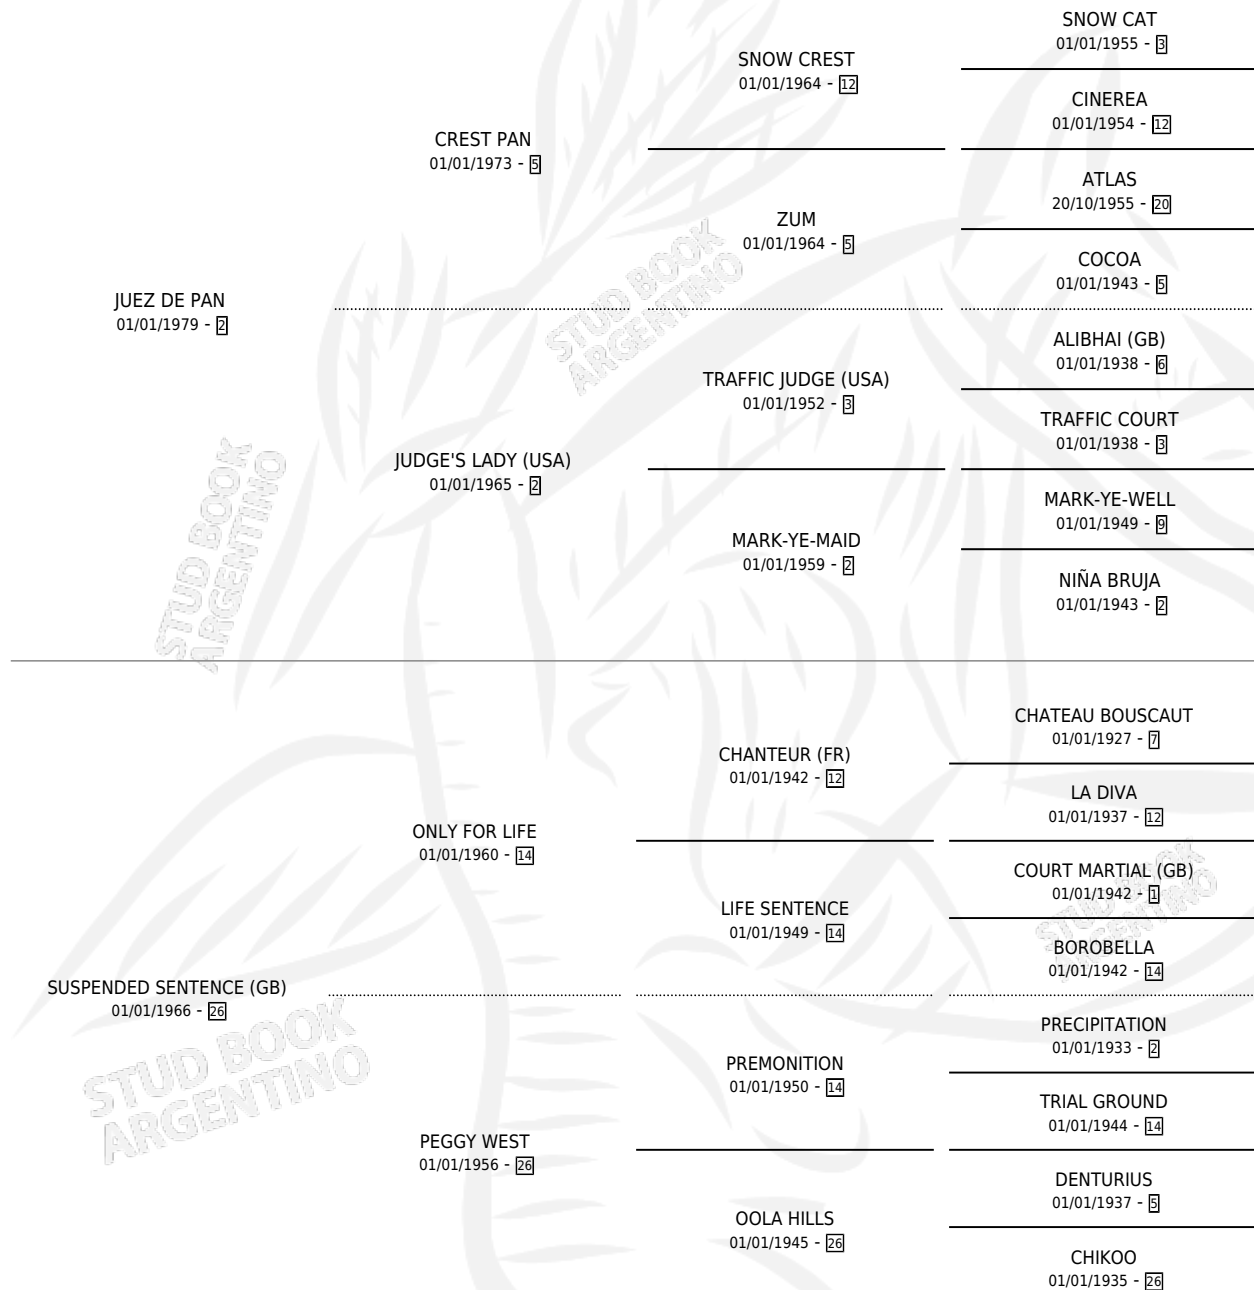

JUEZ MILITAR

por JUEZ DE PAN y SUSPENDED SENTENCE (GB) por
ONLY FOR LIFE

Argentina · Macho · Alazan Tostado · SP · 24/10/1986
Familia 26 · Volumen 32

ESTADO

TIPIFICACIÓN SANGUÍNEA	X
TIPIFICACIÓN POR ADN	X
PASAPORTE	X
IDENTIFICACIÓN POR MICROCHIP	X
REPRODUCTOR	X

Lugar de nacimiento: Campo particular

Criador: Sin dato

PEDIGREE

CAMPAÑA

Solo carreras oficiales de Argentina

POR EDAD

EDAD	CC	1°	2°	3°	4°	5°	NP	CLC	CLG	CLCG1	CLGG1	IMPORTE	GANANCIA / CC
2 AÑOS	1	0	0	0	0	0	1	0	0	0	0	\$0	\$0
3 AÑOS	2	0	0	0	0	0	2	0	0	0	0	\$0	\$0
4 AÑOS	5	0	0	0	0	1	4	0	0	0	0	\$0	\$0
5 AÑOS	1	0	0	0	0	0	1	0	0	0	0	\$0	\$0
6 AÑOS	3	1	0	0	1	0	1	0	0	0	0	\$0	\$0
TOTALES	12	1	0	0	1	1	9	0	0	0	0	\$0	\$0
%		8.3%	0.0%	0.0%	8.3%	8.3%	75.0%	0.0%	0.0%	0.0%	0.0%		