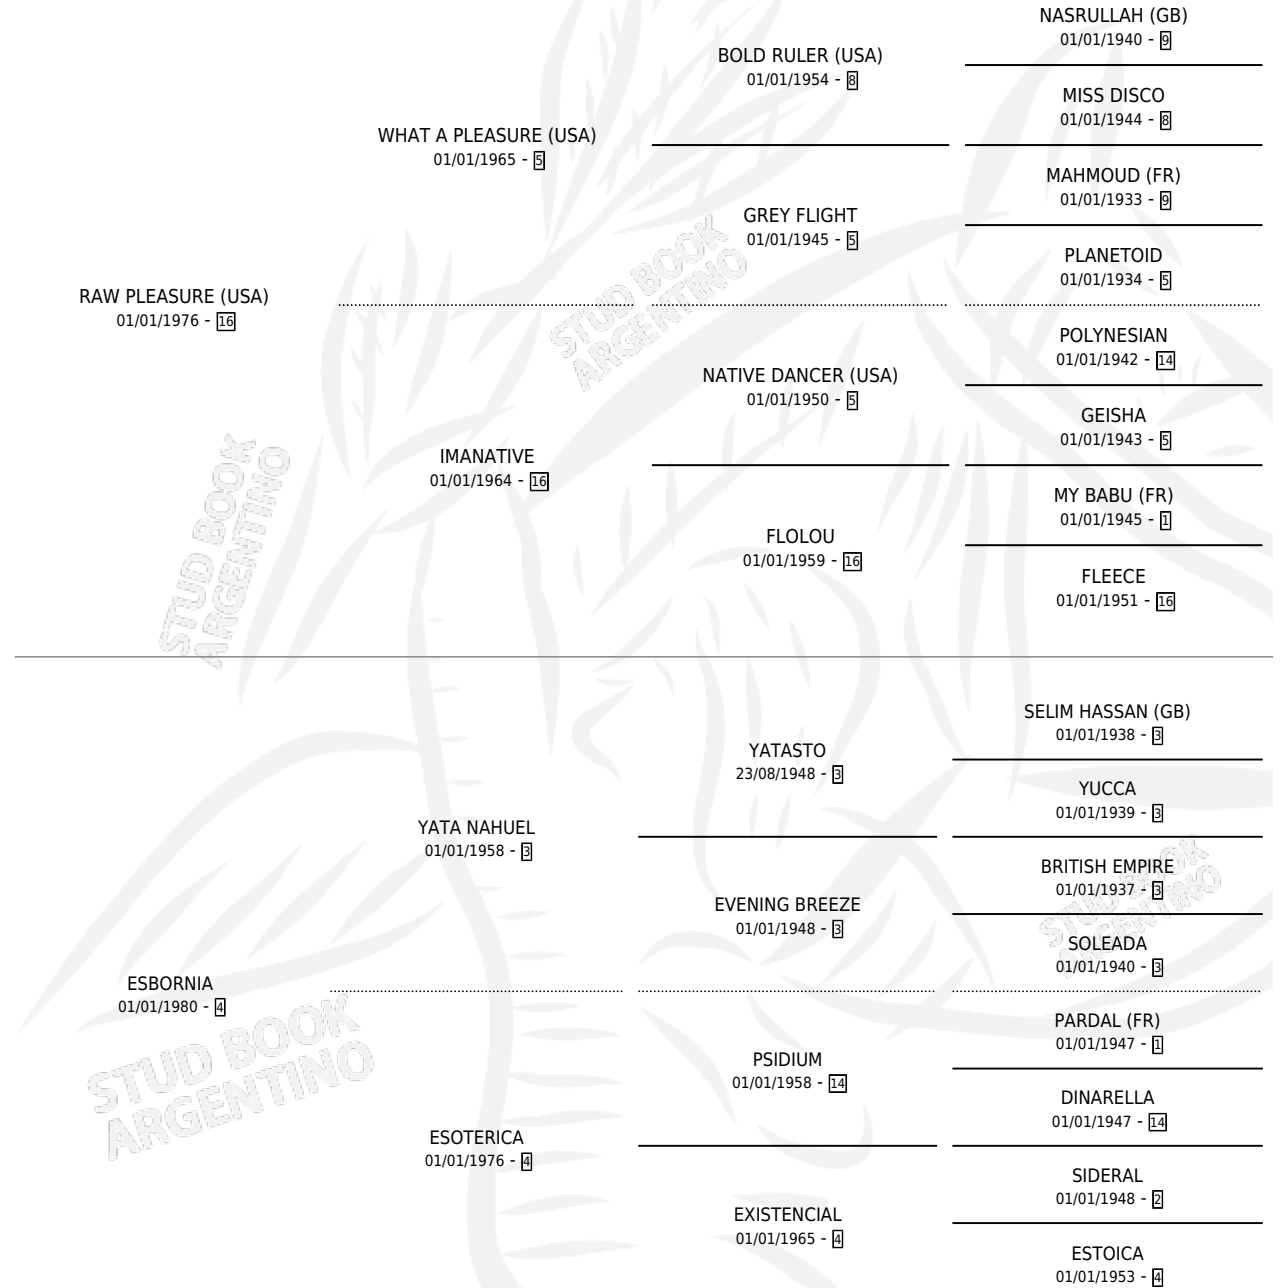

EL BODEGON

por **RAW PLEASURE (USA)** y **ESBORNIA** por **YATA NAHUEL**

Argentina · Macho · Alazan · SP · 29/10/1986
Familia 4-k · Volumen 32

ESTADO

TIPIFICACIÓN SANGUÍNEA	X
TIPIFICACIÓN POR ADN	X
PASAPORTE	X
IDENTIFICACIÓN POR MICROCHIP	X
REPRODUCTOR	X

Lugar de nacimiento: Los Carlos
Criador: Sin dato

PEDIGREE

EL BODEGON

Datos oficiales del Stud Book Argentino

Documento generado el 02/05/2026

studbook.org.ar