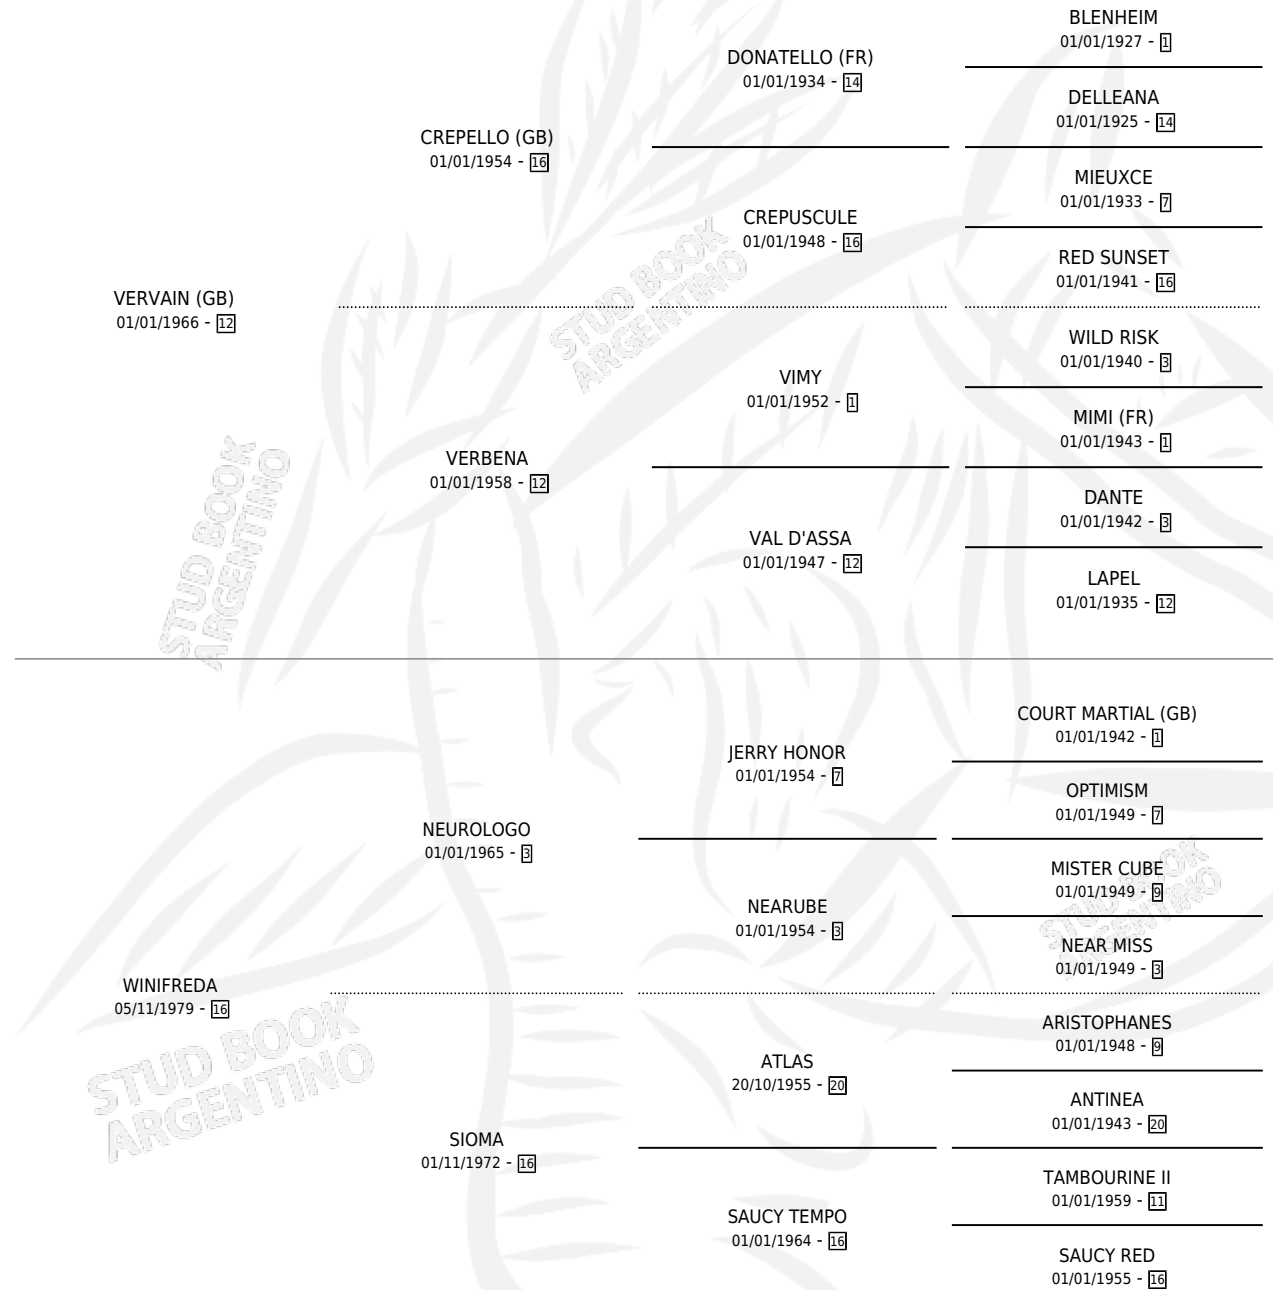

# VEREDA

por **VERVAIN (GB)** y **WINIFREDA** por **NEUROLOGO**

Argentina · Hembra · Alazan · SP · 10/10/1986  
Familia 16-d · Volumen 32

## ESTADO

TIPIFICACIÓN SANGUÍNEA	✓
TIPIFICACIÓN POR ADN	X
PASAPORTE	X
IDENTIFICACIÓN POR MICROCHIP	X
REPRODUCTOR	✓

**Lugar de nacimiento:** Lucero Del Sur

**Criador:** Lucero Del Sur

~

## PEDIGREE

S

mientos 6 / Efectividad 66.67%

PADRILLO	PRODUCTO	CRIADOR	1ER SERVICIO	ÚLTIMO SERVICIO
PORTEÑO VIEJO	Ø		06/12/1997	06/12/1997
<b>VEREDA</b>	VEREDITA PORTEÑA (H Z, 09/11/1997)	SIN DATO	21/11/1996	23/11/1996
Documentos generados el 28/04/2026	VERANO PORTEÑO (M Z, 08/11/1996) MURIÓ EL 18/08/1997.	SIN DATO	27/11/1995	27/11/1995
stzbook.org.ar	LAZY TRAIL (H A, 21/08/1995)	SIN DATO	09/09/1994	09/09/1994
NOBLE QUILLO (USA)	Ø		02/12/1993	04/12/1993
G'DAY MATE (USA)	GOOD JOSEFINE (H A, 22/11/1993)	SIN DATO	04/12/1992	05/12/1992
SEREVAC (USA)	ES VERDADERA (H A, 24/11/1992)	SIN DATO	07/12/1991	11/12/1991
SEREVAC (USA)	SECRET ANGEL (M AT, 08/10/1991)	LUCERO DEL SUR	03/09/1990	24/10/1990
SEREVAC (USA)	Ø		01/11/1989	10/12/1989