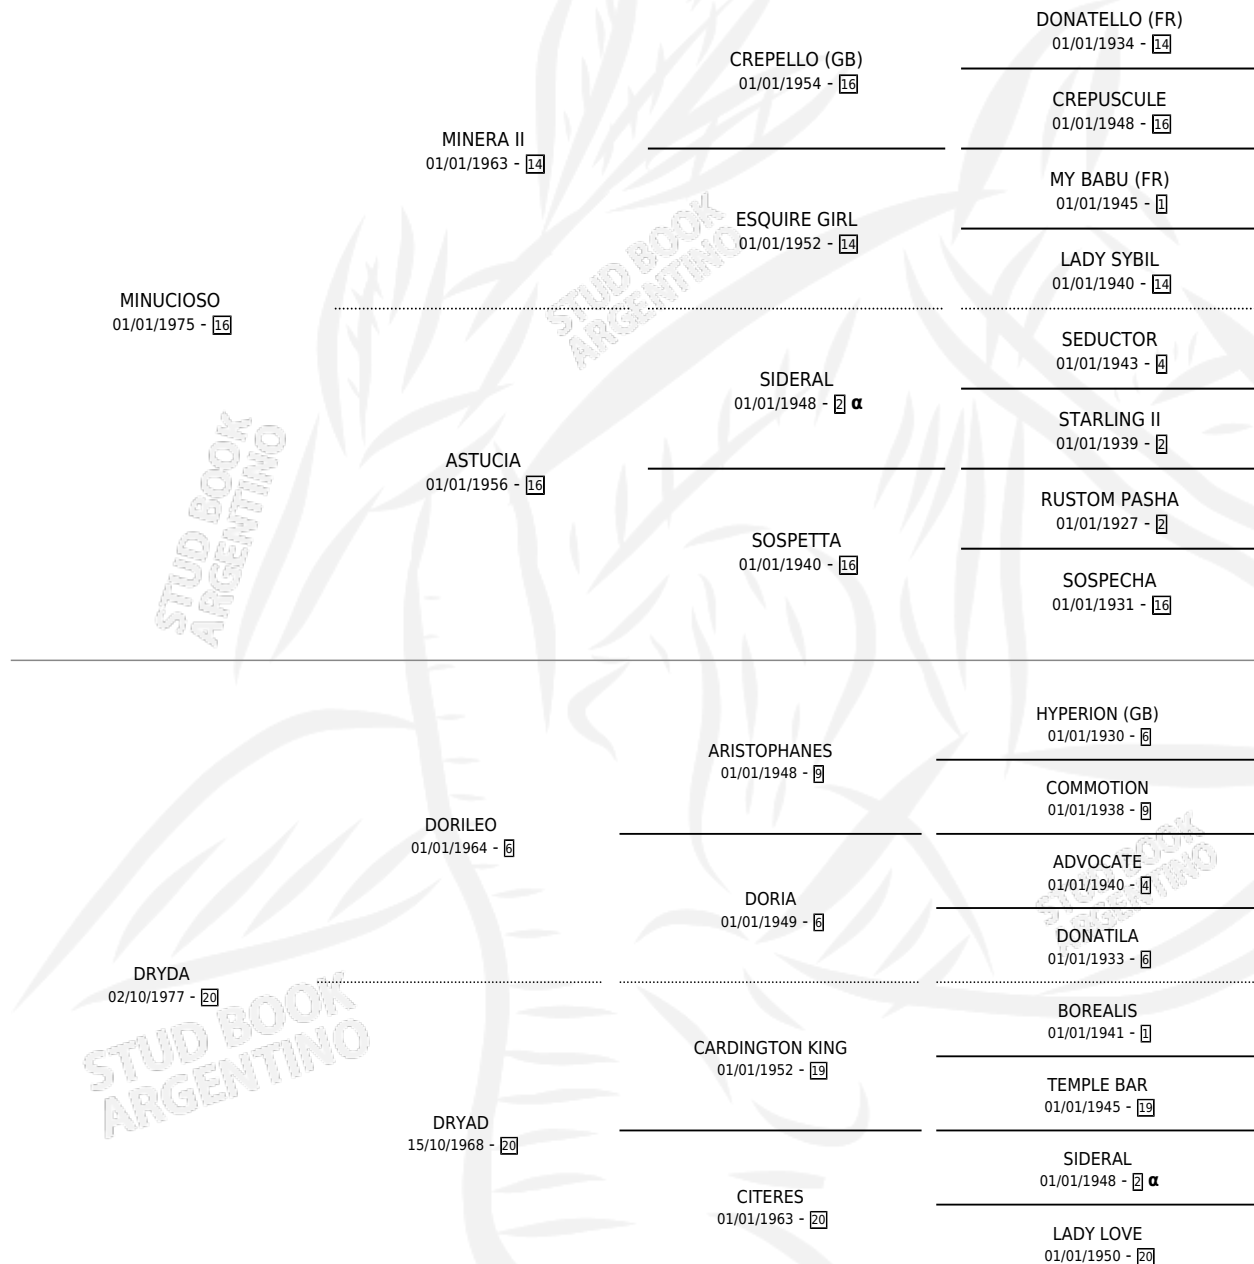

MILESIMA

por **MINUCIOSO** y **DRYDA** por **DORILEO**

Argentina · Hembra · Zaino · SP · 06/10/1986
Familia 20-d · Volumen 32

ESTADO

TIPIFICACIÓN SANGUÍNEA	✓
TIPIFICACIÓN POR ADN	X
PASAPORTE	X
IDENTIFICACIÓN POR MICROCHIP	X
REPRODUCTOR	✓

Lugar de nacimiento: Lucero Del Sur

Criador: Lucero Del Sur

~

HIJOS

	MACHOS	HEMBRAS
4 NACIERON	0	4
1 CORRIERON	0	1

SIN ACTUACIONES

PEDIGREE

INBREEDING : α

S

mientos 4 / Efectividad 57.14%

PADRILLO	PRODUCTO	CRIADOR	1ER SERVICIO	ÚLTIMO SERVICIO
PORTEÑO VIEJO	Ø		20/11/1996	24/11/1996
MILESIMA G DAY MATE (USA)	GOOD TENTADORA (H A, 10/11/1996)	LUCERO DEL SUR	11/12/1995	11/12/1995
Datos oficiales del Stud Book Argentino G DAY MATE (USA)	LAN AMIGA (H Z, 26/08/1995)	LUCERO DEL SUR	29/08/1994	15/09/1994
Documentó generado el 25/04/2026 SEREVAC (USA)	Ø		27/09/1993	01/11/1993
studbook.org.ar SEREVAC (USA)	SECRET LINA (H Z, 06/09/1993)	LUCERO DEL SUR	14/09/1992	18/09/1992
SEREVAC (USA)	SECRET MINA (H Z, 22/08/1992)	LUCERO DEL SUR	07/09/1991	09/09/1991
SEREVAC (USA)	Ø		16/12/1990	20/12/1990