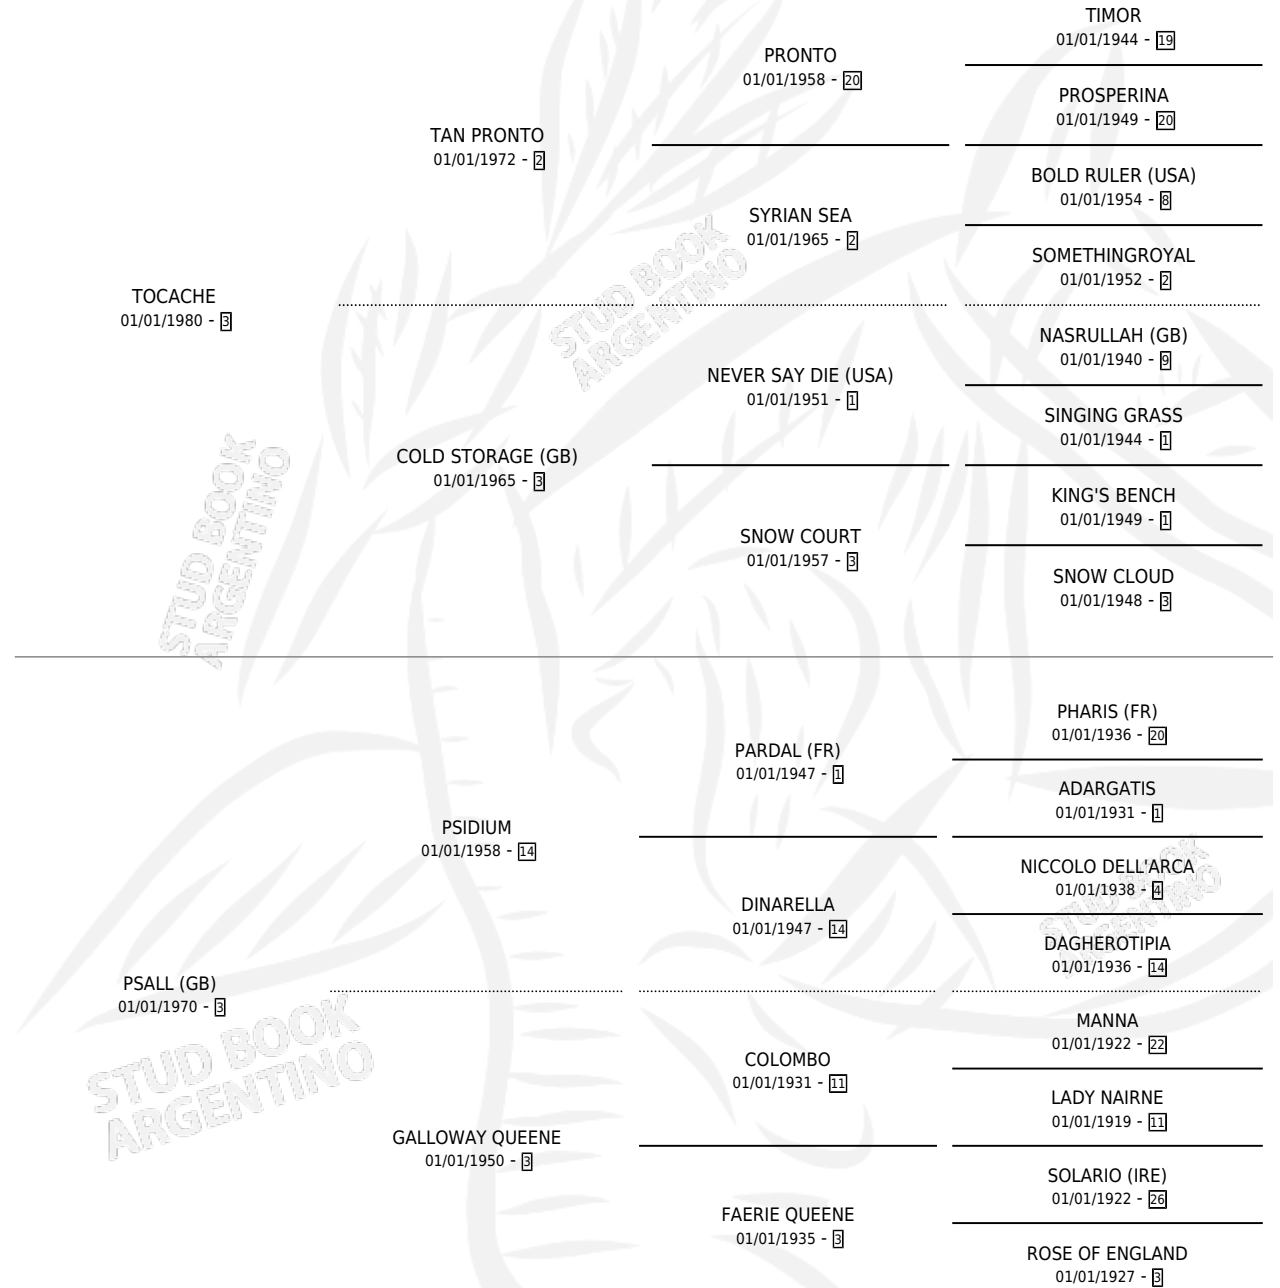

SALSIPUEDES

por TOCACHE y PSALL (GB) por PSIDIUM

Argentina · Hembra · Zaino · SP · 23/10/1986
Familia 3-i · Volumen 32

ESTADO

TIPIFICACIÓN SANGUÍNEA	X
TIPIFICACIÓN POR ADN	X
PASAPORTE	X
IDENTIFICACIÓN POR MICROCHIP	X
REPRODUCTOR	X

Lugar de nacimiento:

Criador: Sin dato

PEDIGREE

CAMPAÑA

Solo carreras oficiales de Argentina

POR EDAD

EDAD	CC	1°	2°	3°	4°	5°	NP	CLC	CLG	CLCG1	CLGG1	IMPORTE	GANANCIA / CC
3 AÑOS	13	1	2	1	3	1	5	0	0	0	0	\$0	\$0
TOTALES	13	1	2	1	3	1	5	0	0	0	0	\$0	\$0
%		7.7%	15.4%	7.7%	23.1%	7.7%	38.5%	0.0%	0.0%	0.0%	0.0%		