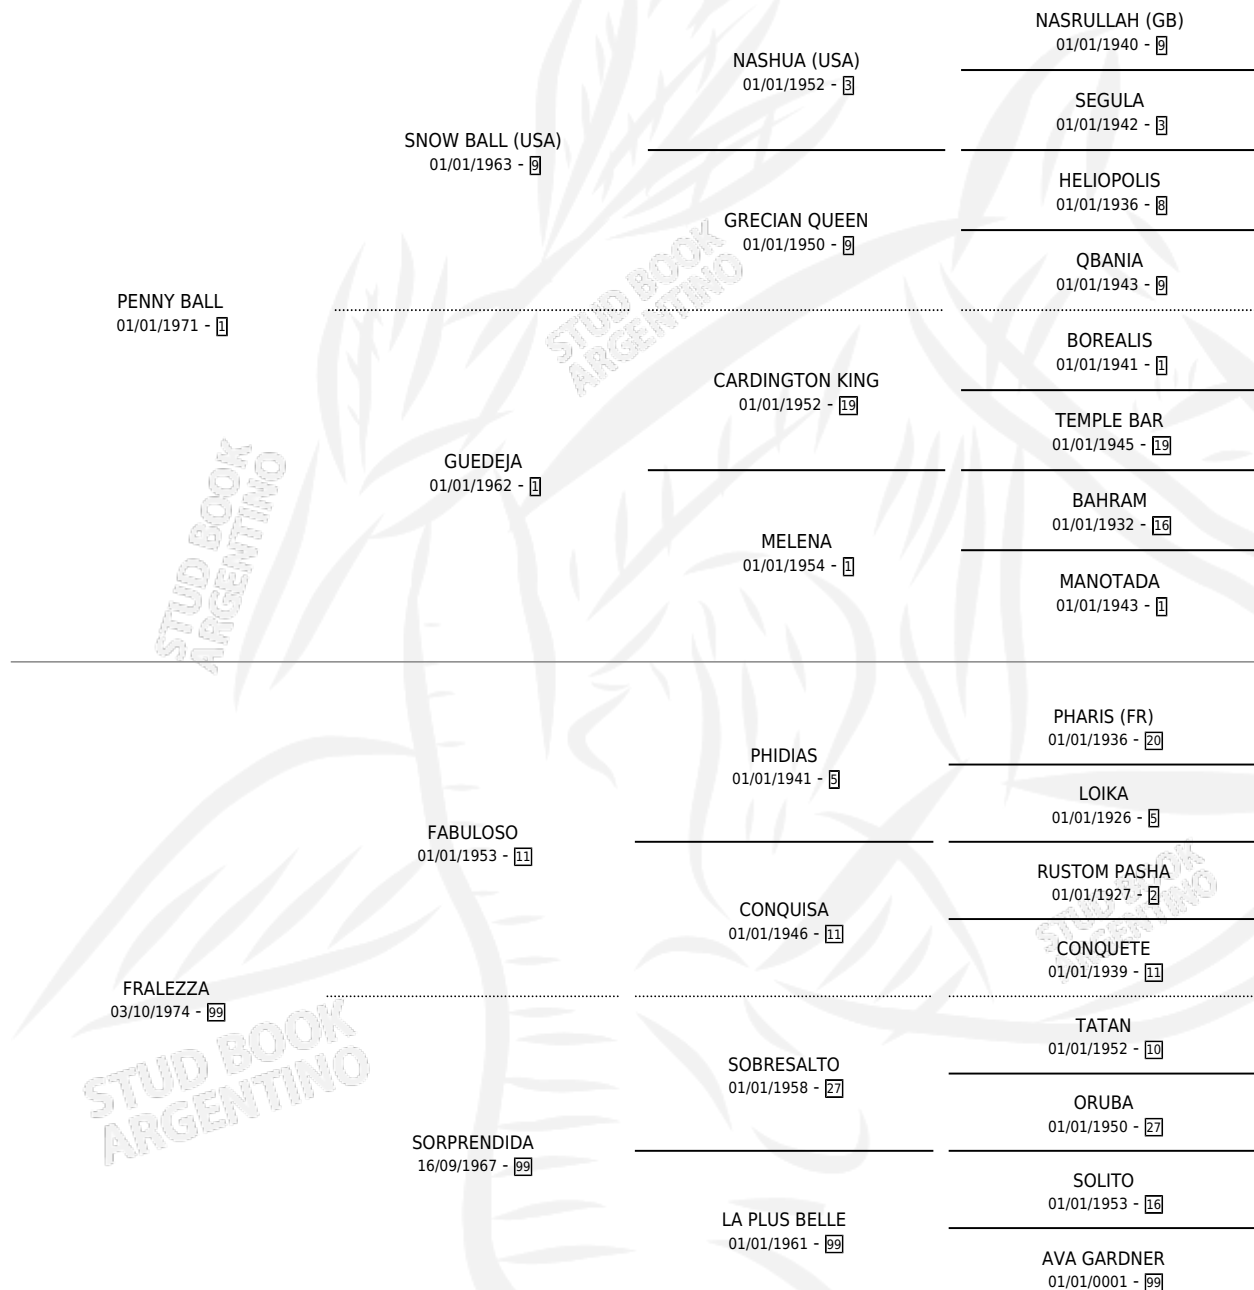

FABULADORA

por PENNY BALL y FRALEZZA por FABULOSO

Argentina · Hembra · Zaino · SP · 01/01/1979
Familia 99 · Volumen 30

ESTADO

TIPIFICACIÓN SANGUÍNEA	✓
TIPIFICACIÓN POR ADN	X
PASAPORTE	X
IDENTIFICACIÓN POR MICROCHIP	X
REPRODUCTOR	✓

Lugar de nacimiento: Campo particular

Criador: Sin dato

~

HIJOS

	MACHOS	HEMBRAS
7 NACIERON	3	4
2 CORRIERON	2	0
2 GANARON	2	0
0 GANADORES CL	0 GANADORES GR	0 GANADORES G1

PEDIGREE

CAMPAÑA

Solo carreras oficiales de Argentina