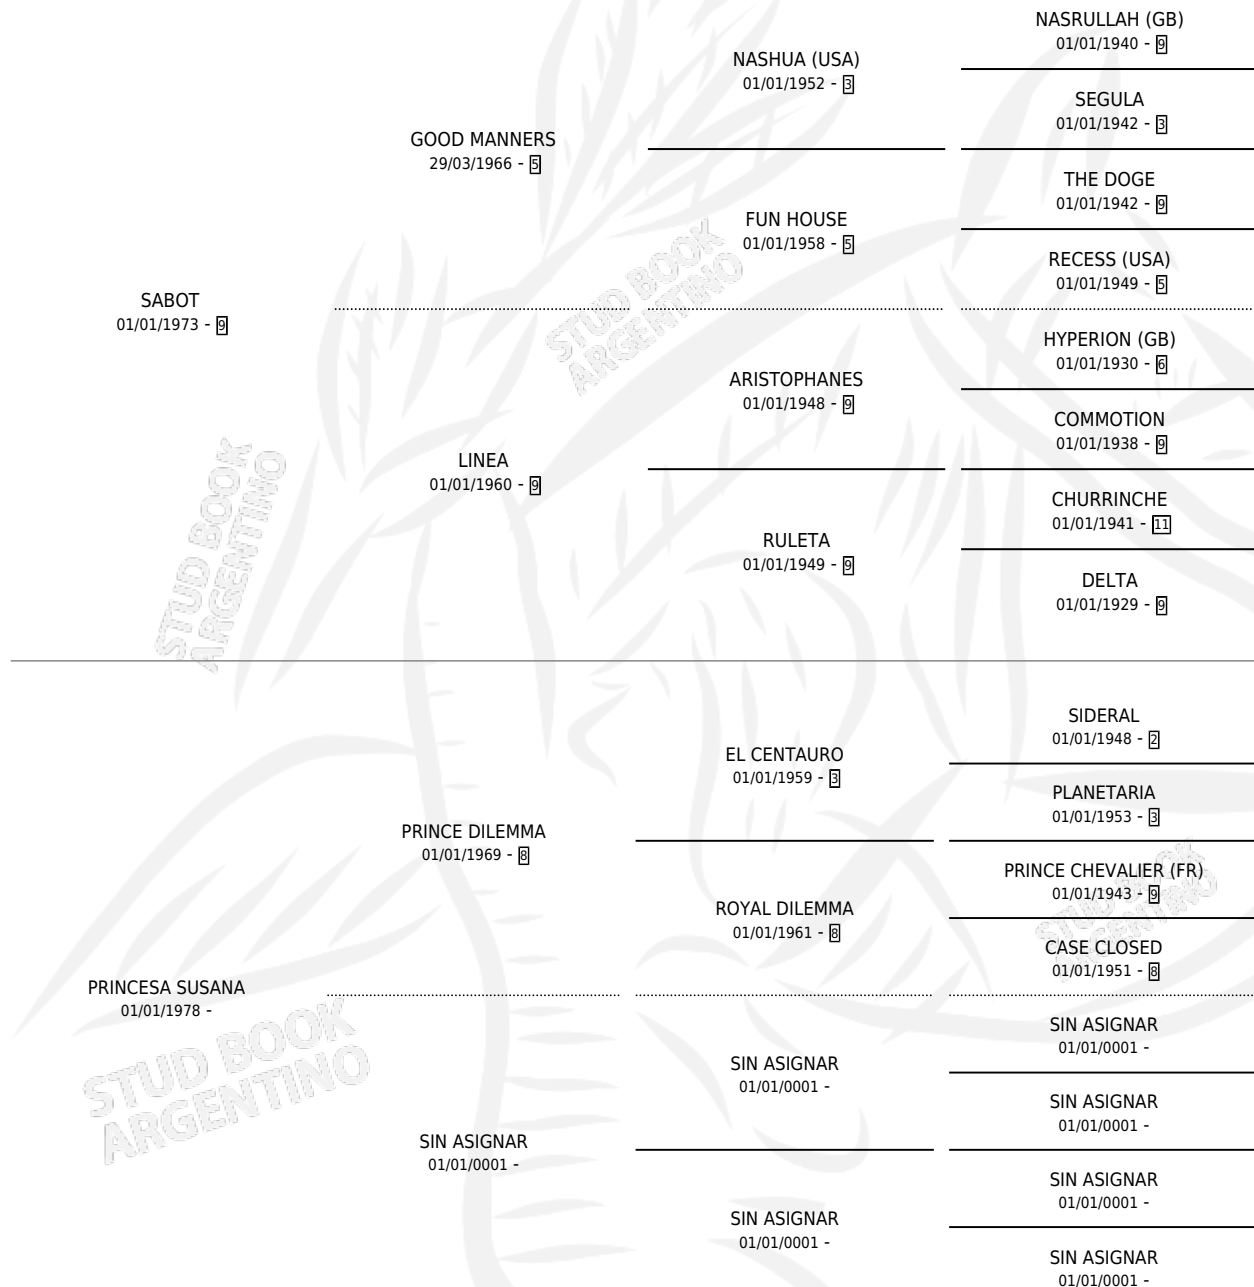

POPY

por **SABOT** y **PRINCESA SUSANA** por **PRINCE DILEMMA**

Argentina · Hembra · Zaino · SP · 07/10/1986
Familia · Volumen 32

ESTADO

TIPIFICACIÓN SANGUÍNEA	X
TIPIFICACIÓN POR ADN	X
PASAPORTE	X
IDENTIFICACIÓN POR MICROCHIP	X
REPRODUCTOR	X

Lugar de nacimiento: Danymar

Criador: Danymar

PEDIGREE