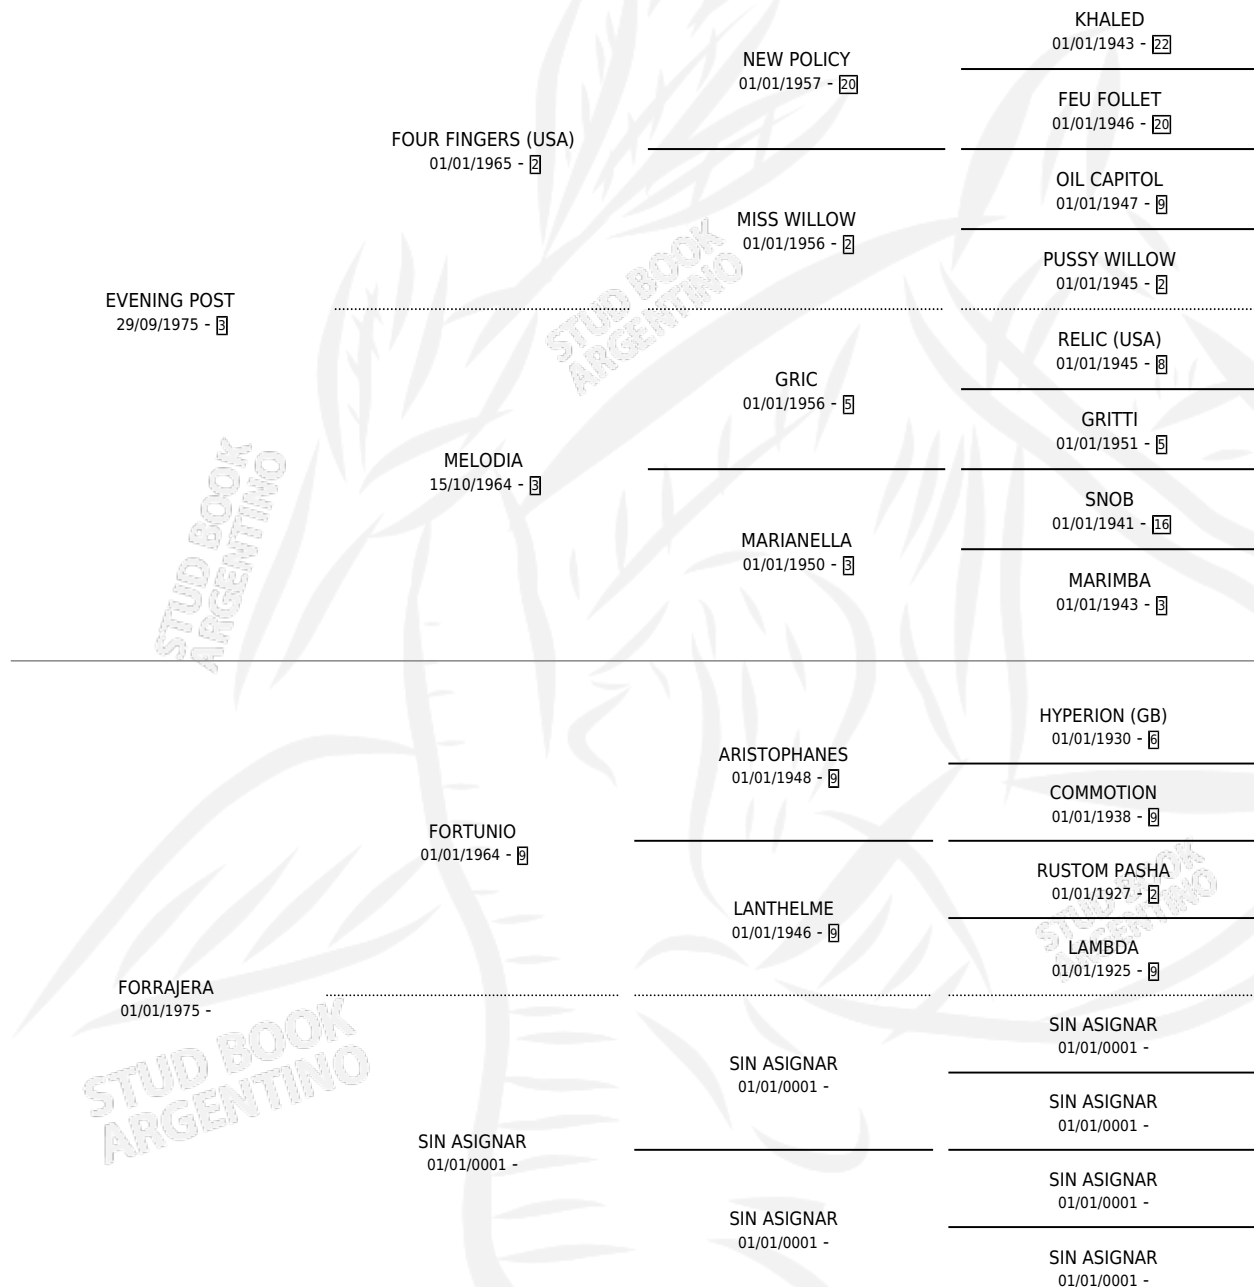

EVENING GOGO

por **EVENING POST** y **FORRAJERA** por **FORTUNIO**

Argentina · Macho · Zaino · SP · 28/09/1986
Familia · Volumen 32

ESTADO

TIPIFICACIÓN SANGUÍNEA	X
TIPIFICACIÓN POR ADN	X
PASAPORTE	X
IDENTIFICACIÓN POR MICROCHIP	X
REPRODUCTOR	X

Lugar de nacimiento: El Cuadrero

Criador: Sin dato

PEDIGREE

EVENING GOGO

Datos oficiales del Stud Book Argentino

Documento generado el 09/05/2026

studbook.org.ar