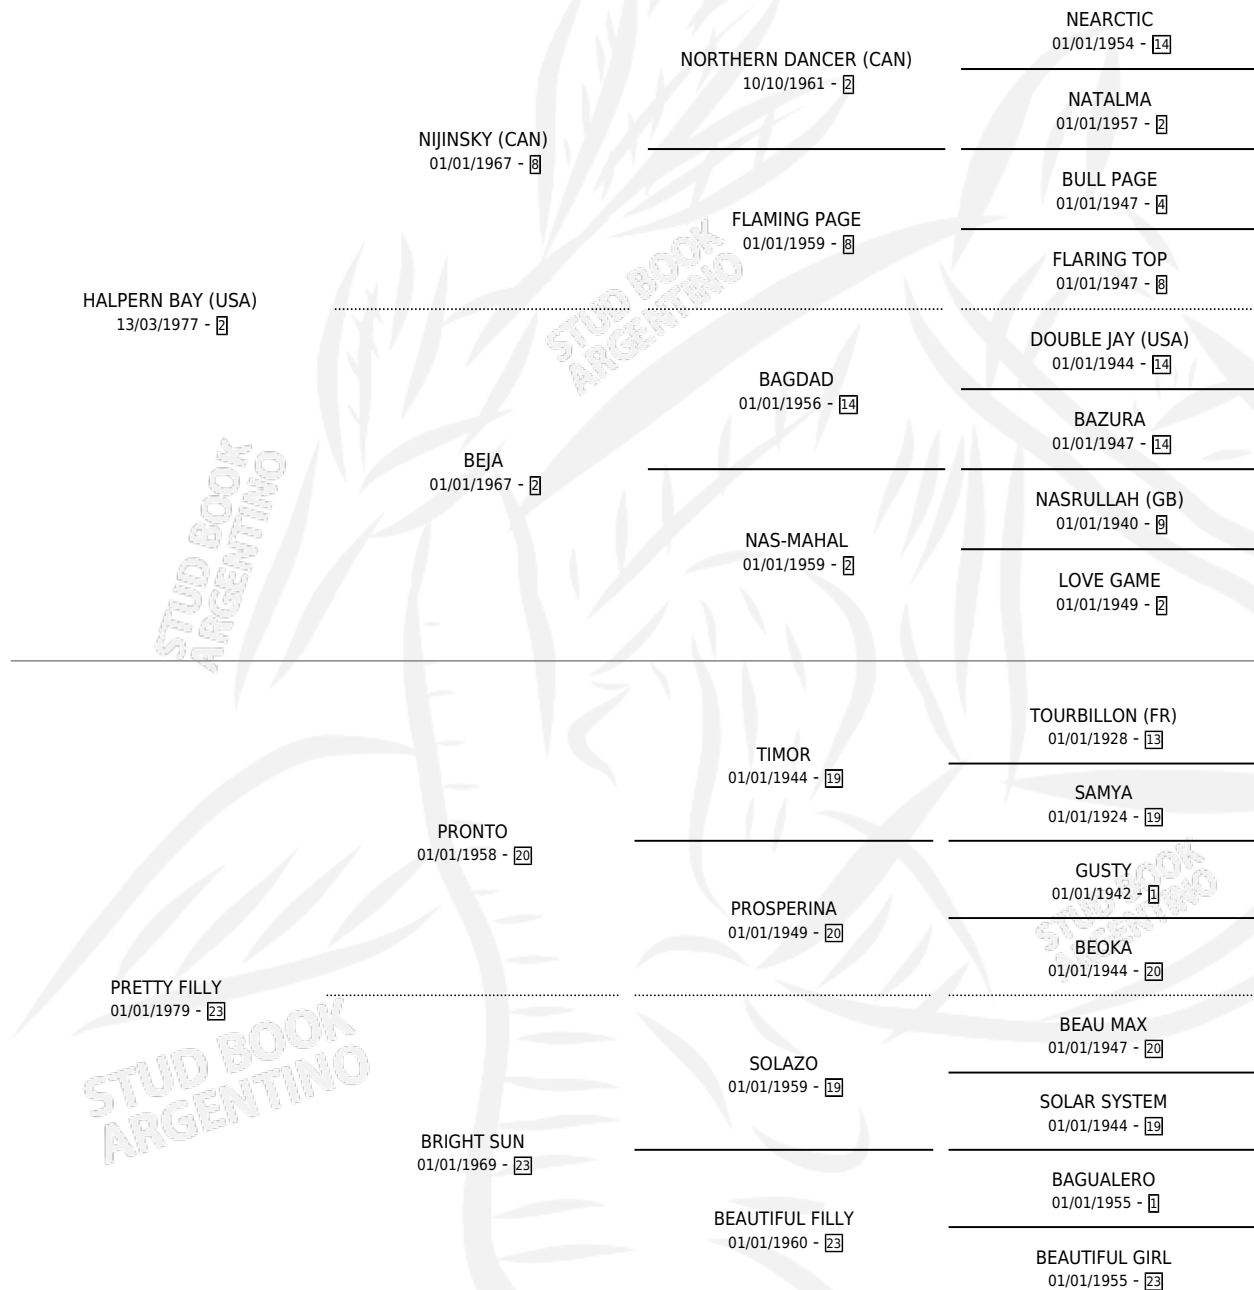

WONDERFUL BAY

por HALPERN BAY (USA) y PRETTY FILLY por PRONTO

Argentina · Macho · Zaino · SP · 17/10/1986
Familia 23-a · Volumen 32

ESTADO

TIPIFICACIÓN SANGUÍNEA	X
TIPIFICACIÓN POR ADN	X
PASAPORTE	X
IDENTIFICACIÓN POR MICROCHIP	X
REPRODUCTOR	X

Lugar de nacimiento: La Irenita

Criador: Sin dato

PEDIGREE

CAMPAÑA

Solo carreras oficiales de Argentina

POR EDAD

EDAD	CC	1°	2°	3°	4°	5°	NP	CLC	CLG	CLCG1	CLGG1	IMPORTE	GANANCIA / CC
3 AÑOS	3	0	1	0	2	0	0	0	0	0	0	\$0	\$0
TOTALES	3	0	1	0	2	0	0	0	0	0	0	\$0	\$0
%		0.0%	33.3%	0.0%	66.7%	0.0%	0.0%	0.0%	0.0%	0.0%	0.0%		