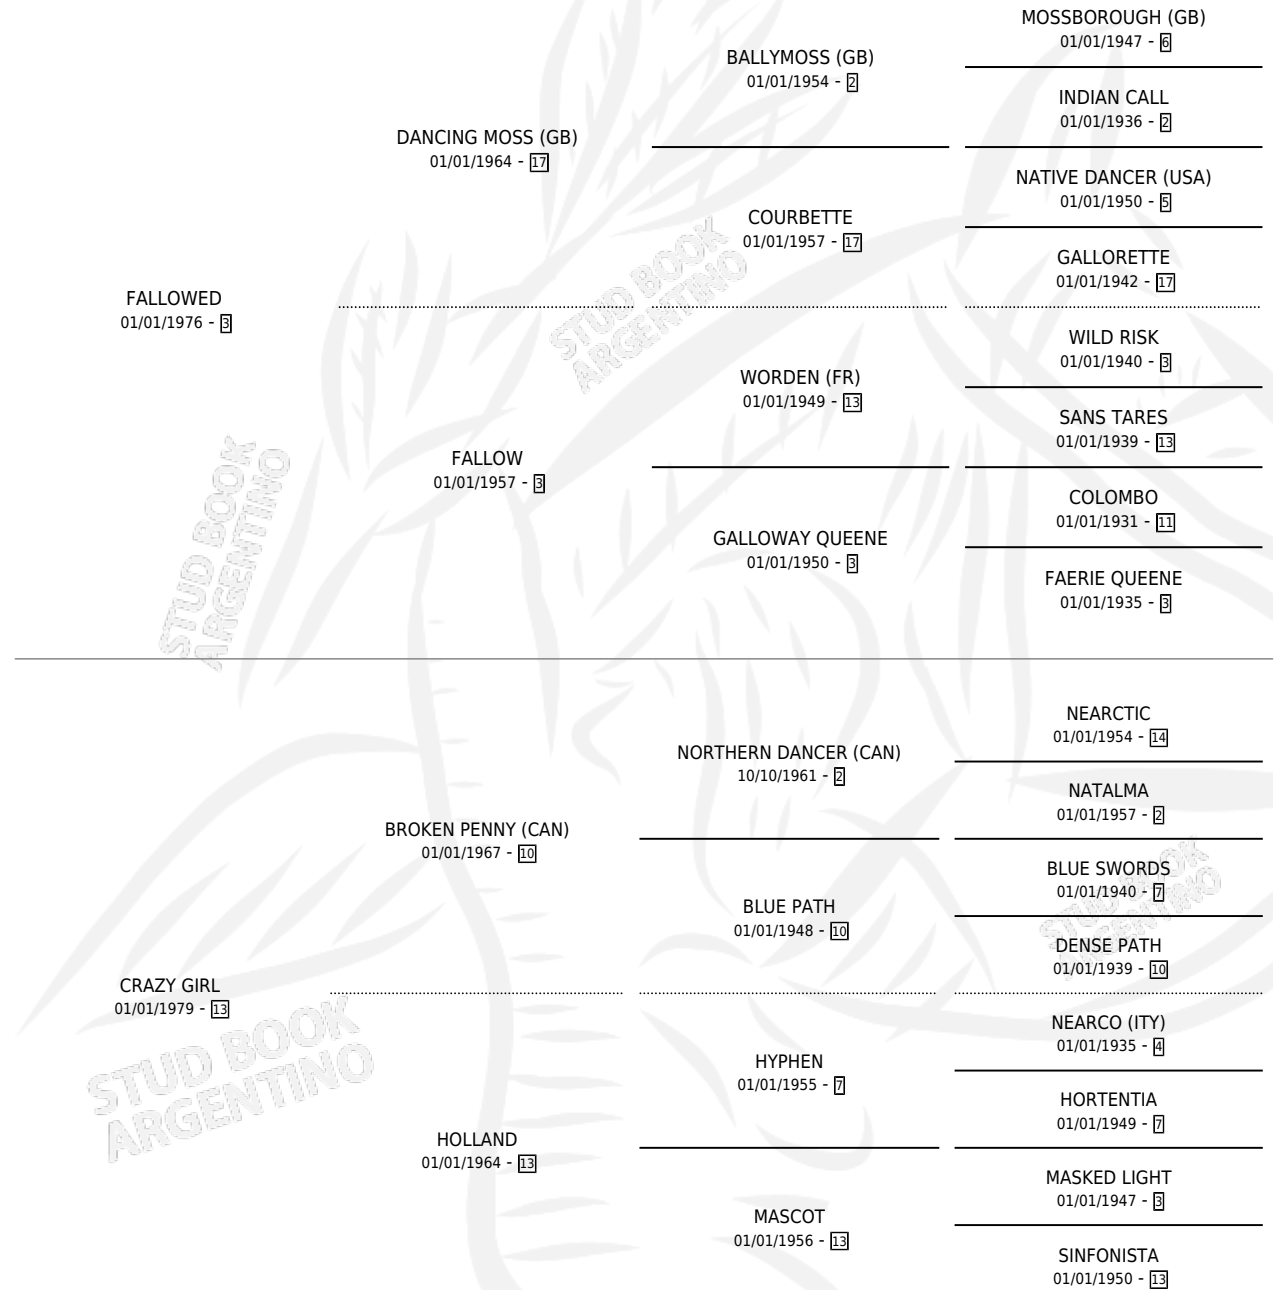

GIN SEN

por **FALLOWED** y **CRAZY GIRL** por **BROKEN PENNY (CAN)**

Argentina · Macho · Tordillo · SP · 14/10/1986
Familia 13-e · Volumen 32

ESTADO

TIPIFICACIÓN SANGUÍNEA	X
TIPIFICACIÓN POR ADN	X
PASAPORTE	X
IDENTIFICACIÓN POR MICROCHIP	X
REPRODUCTOR	X

Lugar de nacimiento: San Cristobal

Criador: Sin dato

PEDIGREE

CAMPAÑA

Solo carreras oficiales de Argentina

POR EDAD

EDAD	CC	1°	2°	3°	4°	5°	NP	CLC	CLG	CLCG1	CLGG1	IMPORTE	GANANCIA / CC
2 AÑOS	1	0	0	0	1	0	0	1	0	0	0	\$0	\$0
3 AÑOS	7	0	2	1	0	1	3	0	0	0	0	\$0	\$0
4 AÑOS	4	0	0	0	0	0	4	0	0	0	0	\$0	\$0
TOTALES	12	0	2	1	1	1	7	1	0	0	0	\$0	\$0
%		0.0%	16.7%	8.3%	8.3%	8.3%	58.3%	8.3%	0.0%	0.0%	0.0%		