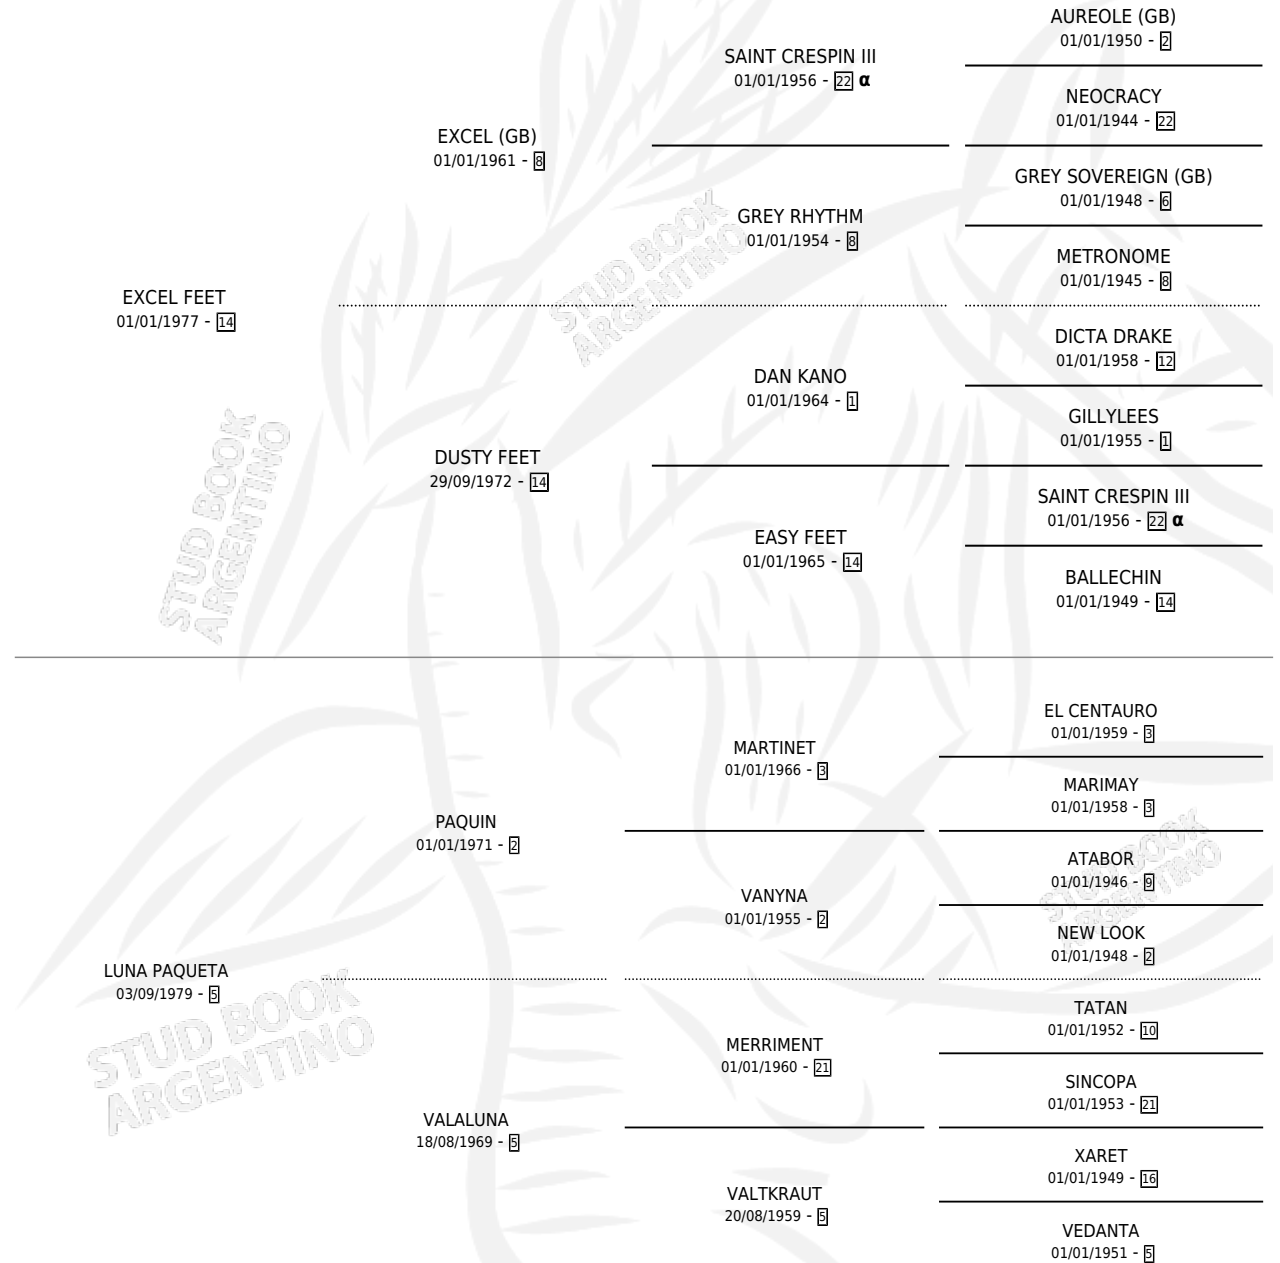

GODNESS FEET

por EXCEL FEET y LUNA PAQUETA por PAQUIN

Argentina · Hembra · Alazan · SP · 09/10/1986
Familia 5-g · Volumen 32

ESTADO

TIPIFICACIÓN SANGUÍNEA	X
TIPIFICACIÓN POR ADN	X
PASAPORTE	X
IDENTIFICACIÓN POR MICROCHIP	X
REPRODUCTOR	X

Lugar de nacimiento: Virrey Del Pino

Criador: Sin dato

PEDIGREE

INBREEDING : α

CAMPAÑA

Solo carreras oficiales de Argentina

POR EDAD

EDAD	CC	1°	2°	3°	4°	5°	NP	CLC	CLG	CLCG1	CLGG1	IMPORTE	GANANCIA / CC
5 AÑOS	1	0	0	0	0	0	1	0	0	0	0	\$0	\$0
6 AÑOS	1	0	0	0	0	0	1	0	0	0	0	\$0	\$0
TOTALES	2	0	0	0	0	0	2	0	0	0	0	\$0	\$0
%		0.0%	0.0%	0.0%	0.0%	0.0%	100%	0.0%	0.0%	0.0%	0.0%		