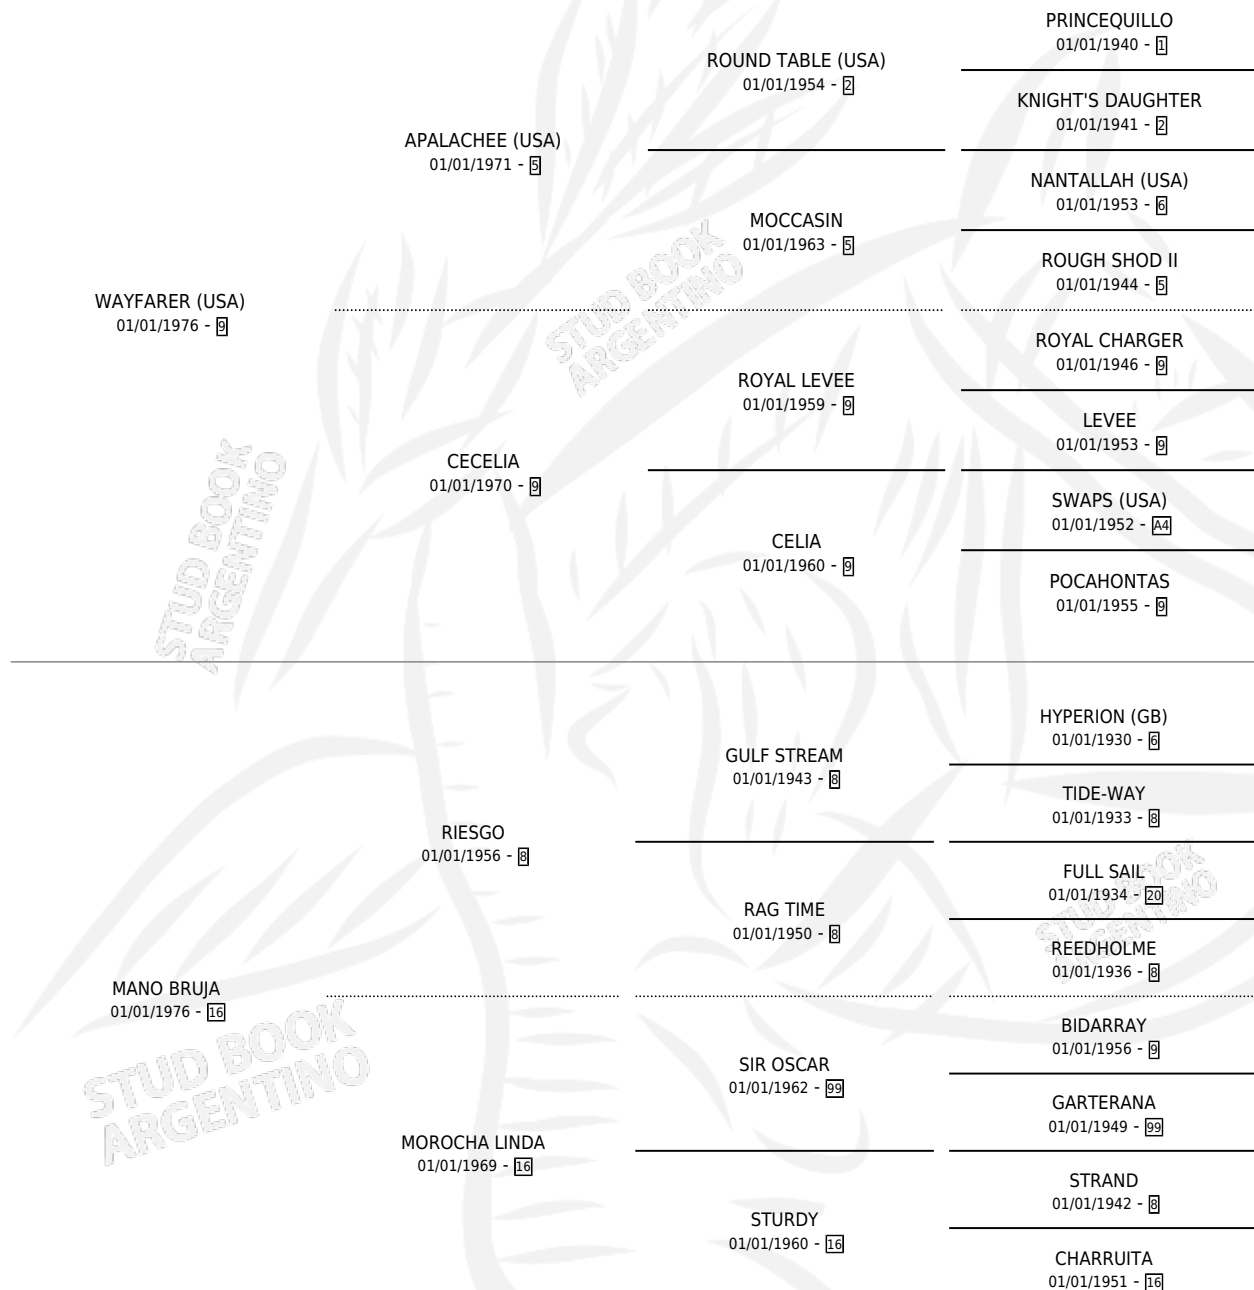

MAMINA

por **WAYFARER (USA)** y **MANO BRUJA** por **RIESGO**

Argentina · Hembra · Zaino · SP · 13/10/1986
Familia 16-e · Volumen 32

ESTADO

TIPIFICACIÓN SANGUÍNEA	✓
TIPIFICACIÓN POR ADN	X
PASAPORTE	X
IDENTIFICACIÓN POR MICROCHIP	X
REPRODUCTOR	✓

Lugar de nacimiento: Montes Grandes

Criador: Sin dato

~

HIJOS

	MACHOS	HEMBRAS
1 NACIERON	0	1

SIN ACTUACIONES

PEDIGREE

CAMPAÑA

Solo carreras oficiales de Argentina

POR EDAD

EDAD	CC	1°	2°	3°	4°	5°	NP	CLC	CLG	CLCG1	CLGG1	IMPORTE	GANANCIA / CC
3 AÑOS	6	1	0	1	1	0	3	0	0	0	0	\$0	\$0
4 AÑOS	1	0	0	0	0	0	1	0	0	0	0	\$0	\$0
TOTALES	7	1	0	1	1	0	4	0	0	0	0	\$0	\$0
%		14.3%	0.0%	14.3%	14.3%	0.0%	57.1%	0.0%	0.0%	0.0%	0.0%		