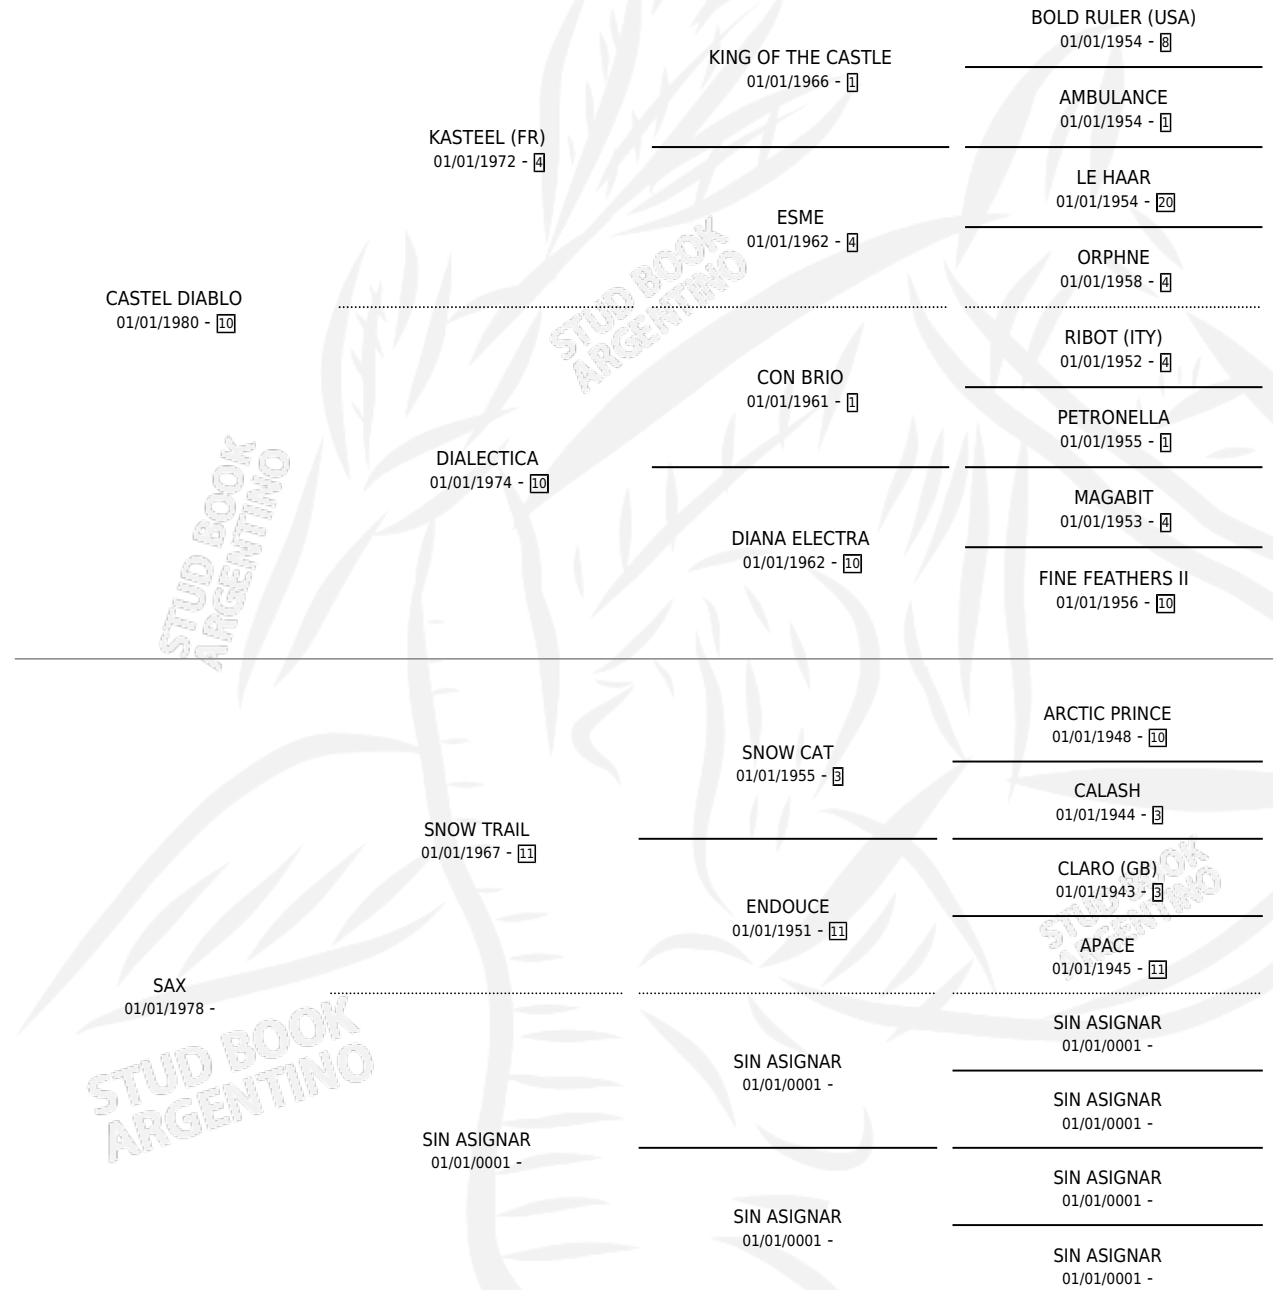

SAXO DIABLO

por CASTEL DIABLO y SAX por SNOW TRAIL

Argentina · Macho · Zaino · SP · 06/10/1986
Familia · Volumen 32

ESTADO

TIPIFICACIÓN SANGUÍNEA	X
TIPIFICACIÓN POR ADN	X
PASAPORTE	X
IDENTIFICACIÓN POR MICROCHIP	X
REPRODUCTOR	X

Lugar de nacimiento: Montes Grandes

Criador: Sin dato

PEDIGREE

CAMPAÑA

Solo carreras oficiales de Argentina

POR EDAD

EDAD	CC	1°	2°	3°	4°	5°	NP	CLC	CLG	CLCG1	CLGG1	IMPORTE	GANANCIA / CC
4 AÑOS	2	0	0	0	0	0	2	0	0	0	0	\$0	\$0
5 AÑOS	3	0	0	0	0	0	3	0	0	0	0	\$0	\$0
TOTALES	5	0	0	0	0	0	5	0	0	0	0	\$0	\$0
%		0.0%	0.0%	0.0%	0.0%	0.0%	100%	0.0%	0.0%	0.0%	0.0%		