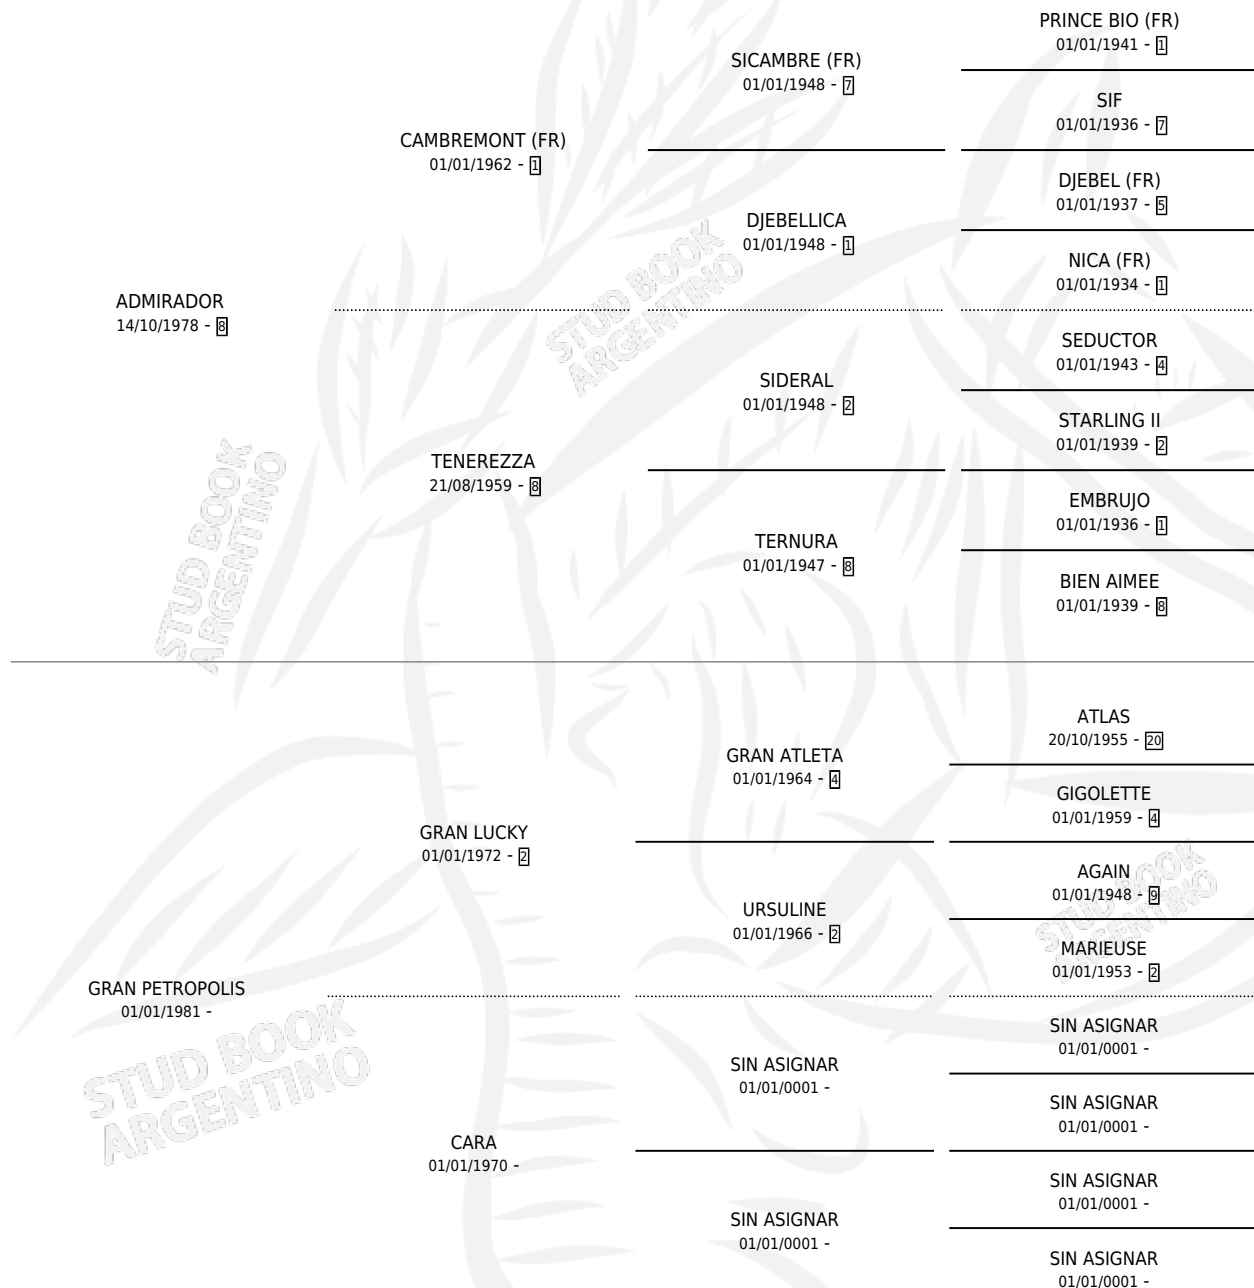

ADMIRADA ÑATA

por ADMIRADOR y GRAN PETROPOLIS por GRAN LUCKY

Argentina · Hembra · Zaino · SP · 18/10/1986
Familia · Volumen 32

ESTADO

TIPIFICACIÓN SANGUÍNEA	X
TIPIFICACIÓN POR ADN	X
PASAPORTE	X
IDENTIFICACIÓN POR MICROCHIP	X
REPRODUCTOR	X

Lugar de nacimiento: El Rabicano

Criador: Sin dato

PEDIGREE