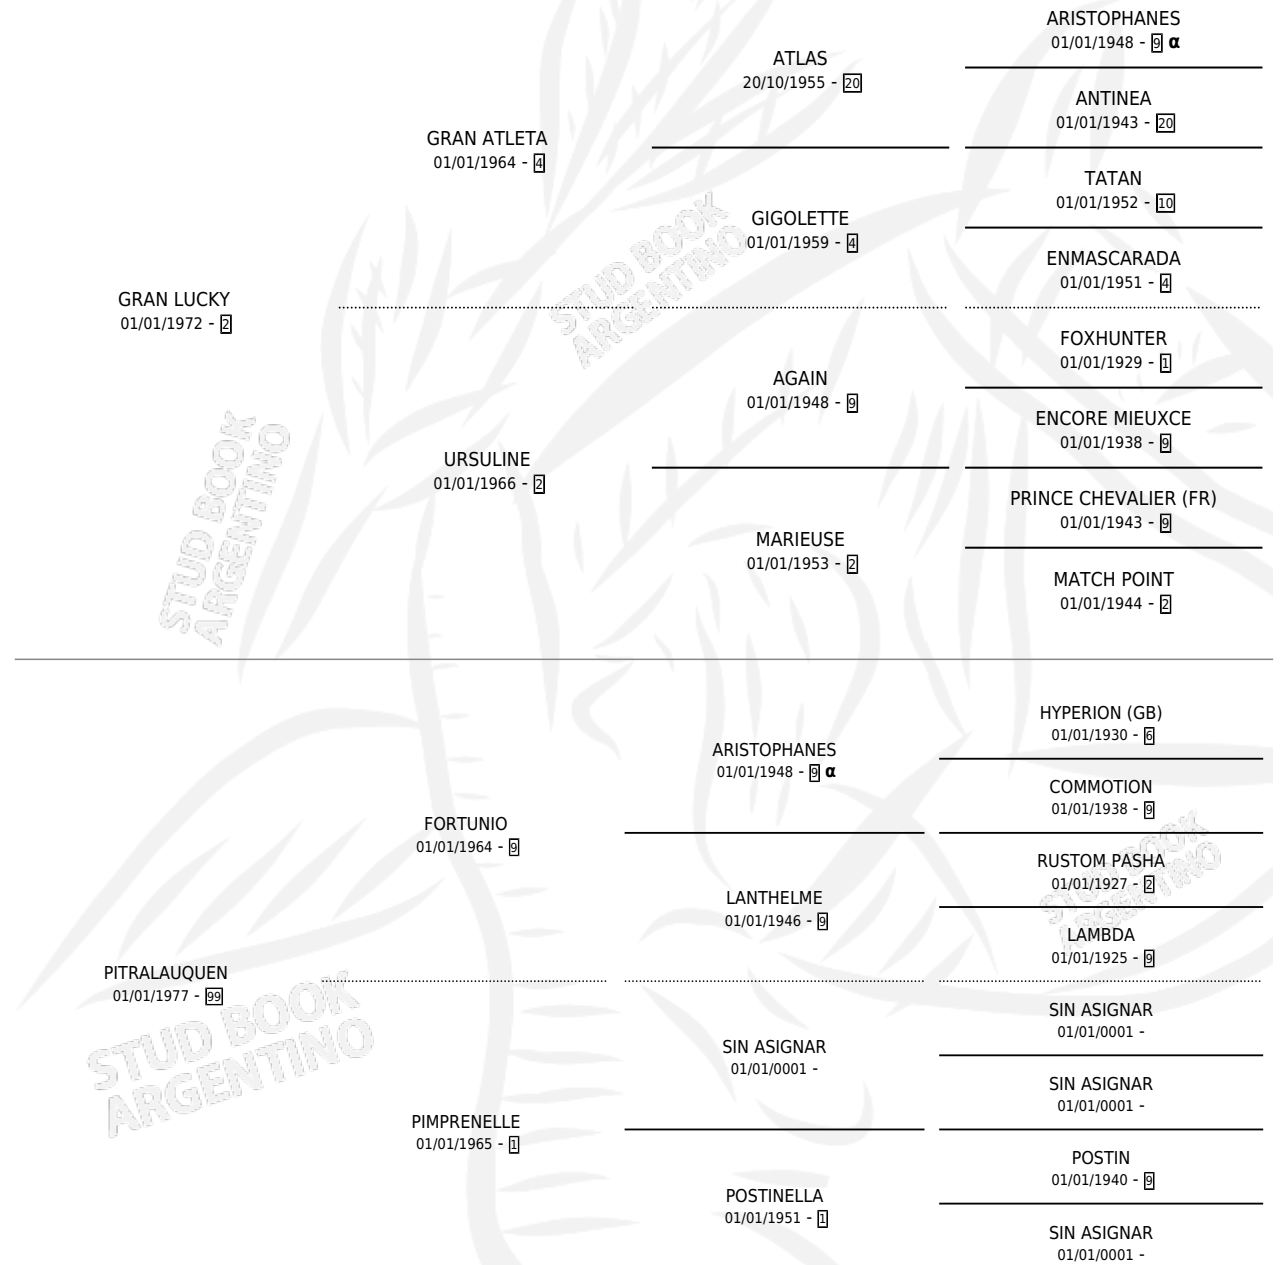

# GRAN ESTELA

por GRAN LUCKY y PITRALAUQUEN por FORTUNIO

Argentina · Hembra · Zaino · SP · 26/10/1986  
Familia 99 · Volumen 32

## ESTADO

TIPIFICACIÓN SANGUÍNEA	X
TIPIFICACIÓN POR ADN	X
PASAPORTE	X
IDENTIFICACIÓN POR MICROCHIP	X
REPRODUCTOR	X

**Lugar de nacimiento:** El Rabicano

**Criador:** Sin dato

## PEDIGREE

INBREEDING :  $\alpha$