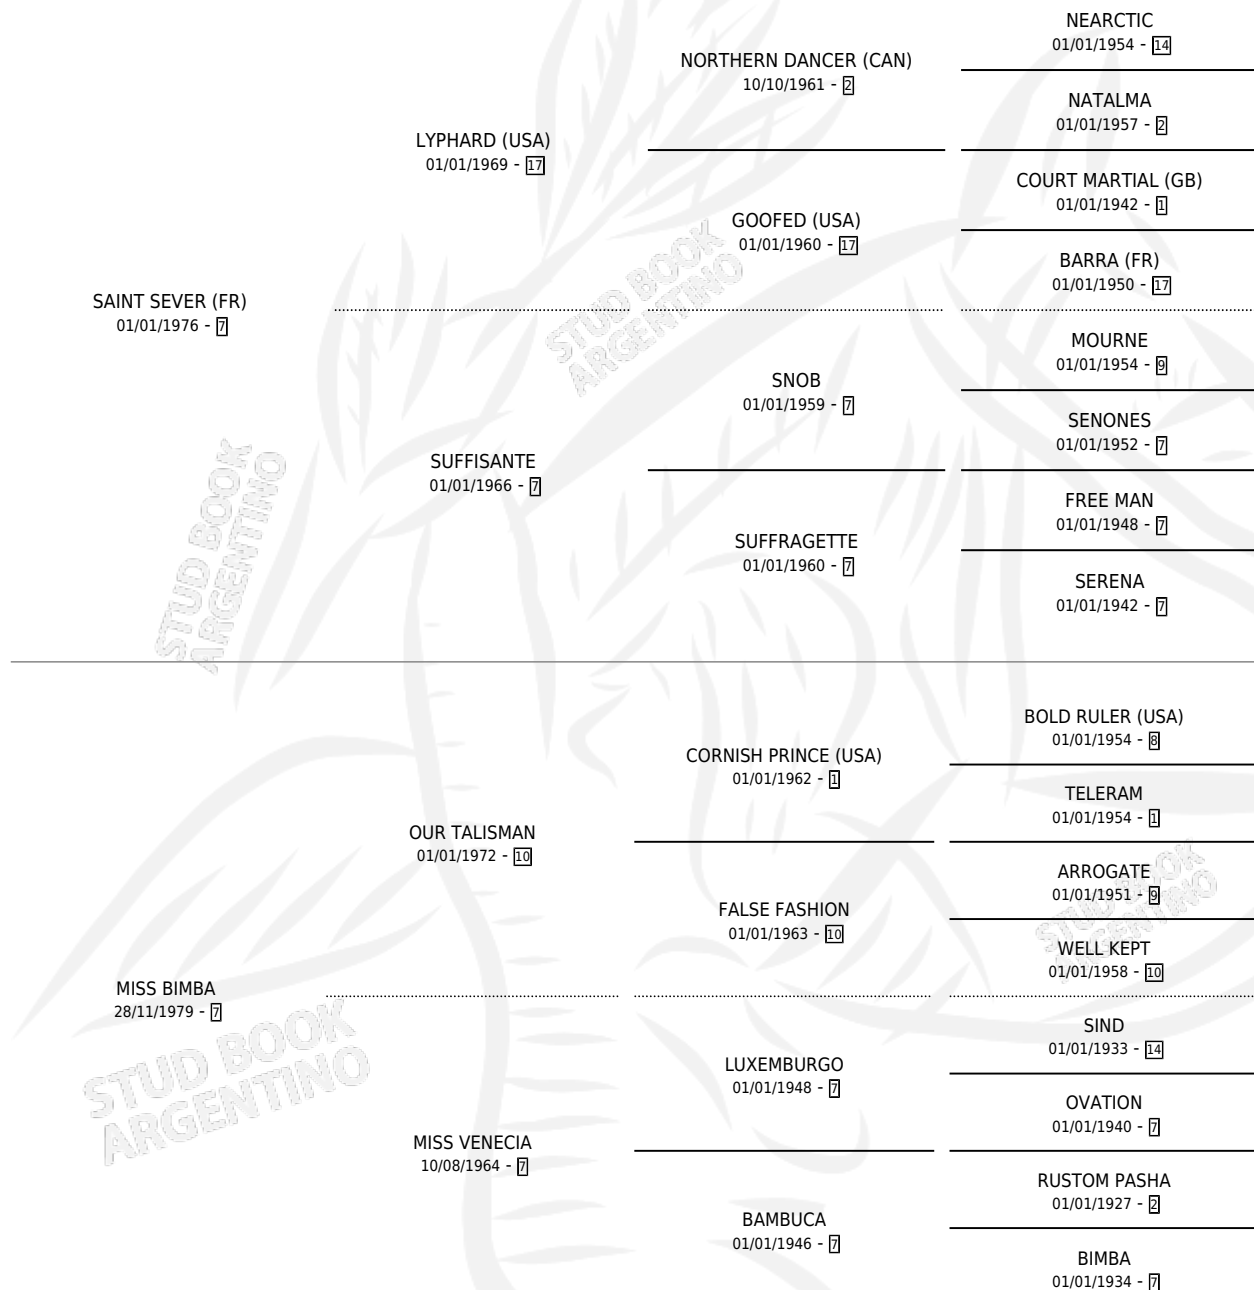

MISS NELLY

por SAINT SEVER (FR) y MISS BIMBA por OUR TALISMAN

Argentina · Hembra · Zaino Doradillo · SP · 13/10/1986
Familia 7 · Volumen 32

ESTADO

TIPIFICACIÓN SANGUÍNEA	✓
TIPIFICACIÓN POR ADN	✓
PASAPORTE	X
IDENTIFICACIÓN POR MICROCHIP	X
REPRODUCTOR	✓

Lugar de nacimiento: Ojo de Agua

Criador: La Biznaga

~

HIJOS

	MACHOS	HEMBRAS
13 NACIERON	8	5
8 CORRIERON	4	4
7 GANARON	4	3

1
GANADORES CL

0
GANADORES GR

0
GANADORES G1

PEDIGREE