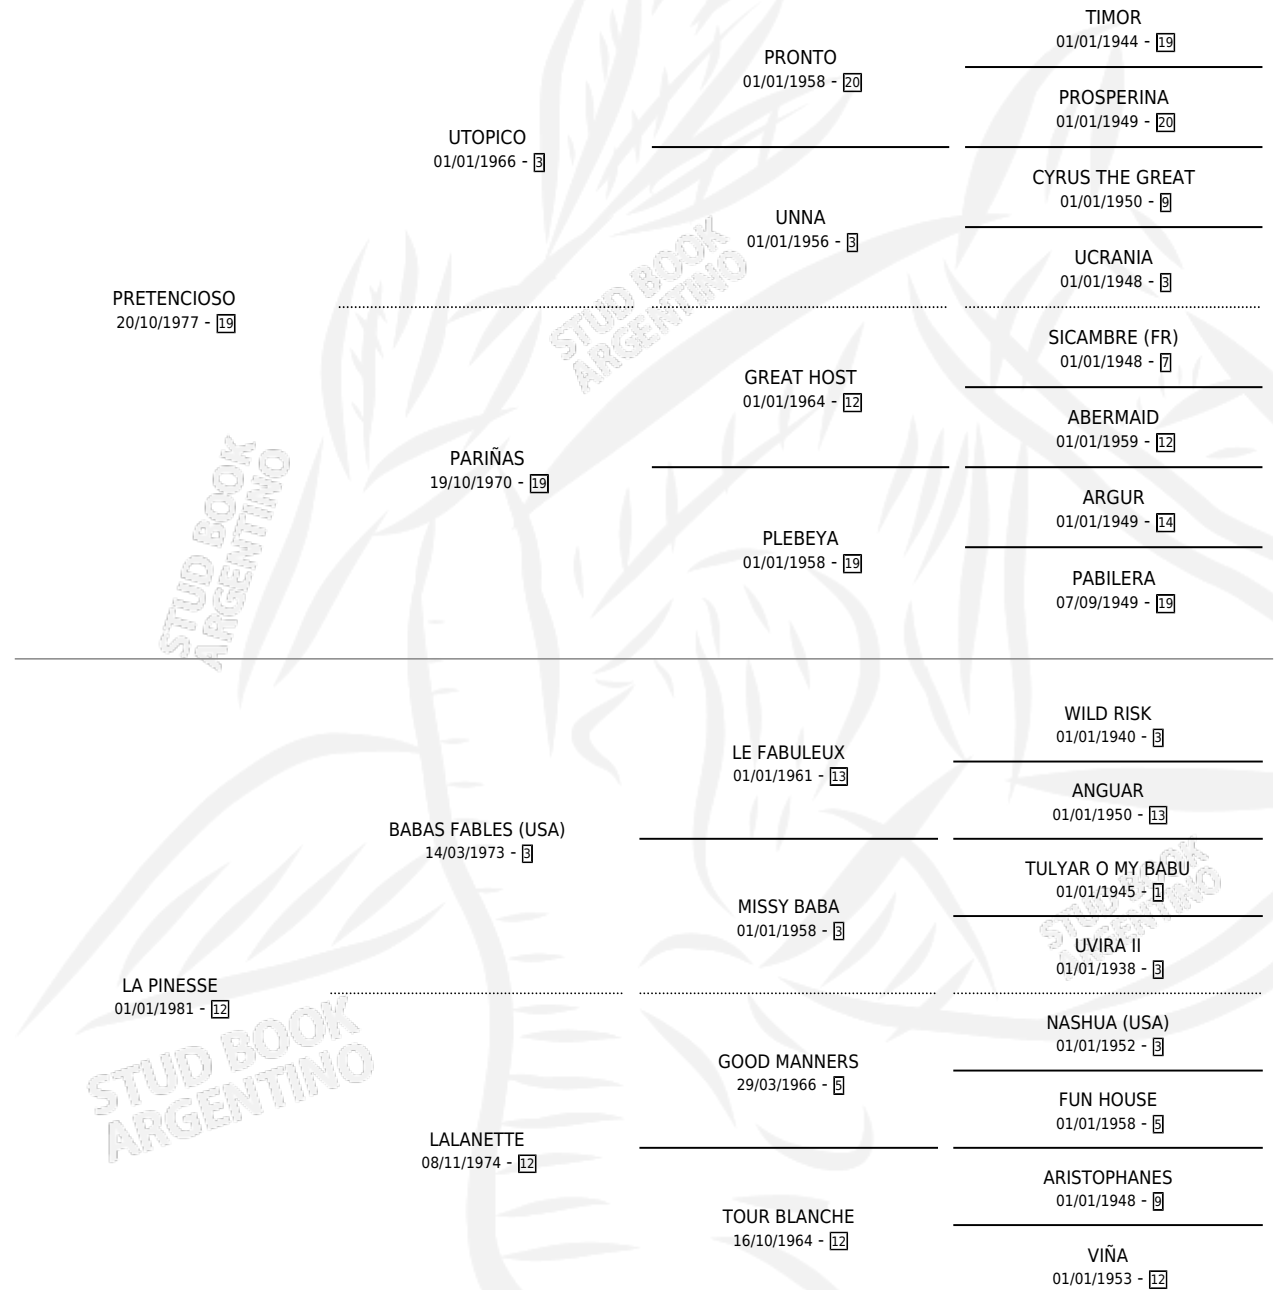

ARSAC

por **PRETENCIOSO** y **LA PINESSE** por **BABAS FABLES (USA)**

Argentina · Macho · Zaino Doradillo · SP · 17/10/1986
Familia 12-d · Volumen 32

ESTADO

TIPIFICACIÓN SANGUÍNEA	X
TIPIFICACIÓN POR ADN	X
PASAPORTE	X
IDENTIFICACIÓN POR MICROCHIP	X
REPRODUCTOR	X

Lugar de nacimiento: Ojo de Agua

Criador: Sin dato

PEDIGREE

CAMPAÑA

Solo carreras oficiales de Argentina

POR EDAD

EDAD	CC	1°	2°	3°	4°	5°	NP	CLC	CLG	CLCG1	CLGG1	IMPORTE	GANANCIA / CC
5 AÑOS	4	0	0	0	1	1	2	0	0	0	0	\$0	\$0
TOTALES	4	0	0	0	1	1	2	0	0	0	0	\$0	\$0
%		0.0%	0.0%	0.0%	25.0%	25.0%	50.0%	0.0%	0.0%	0.0%	0.0%		