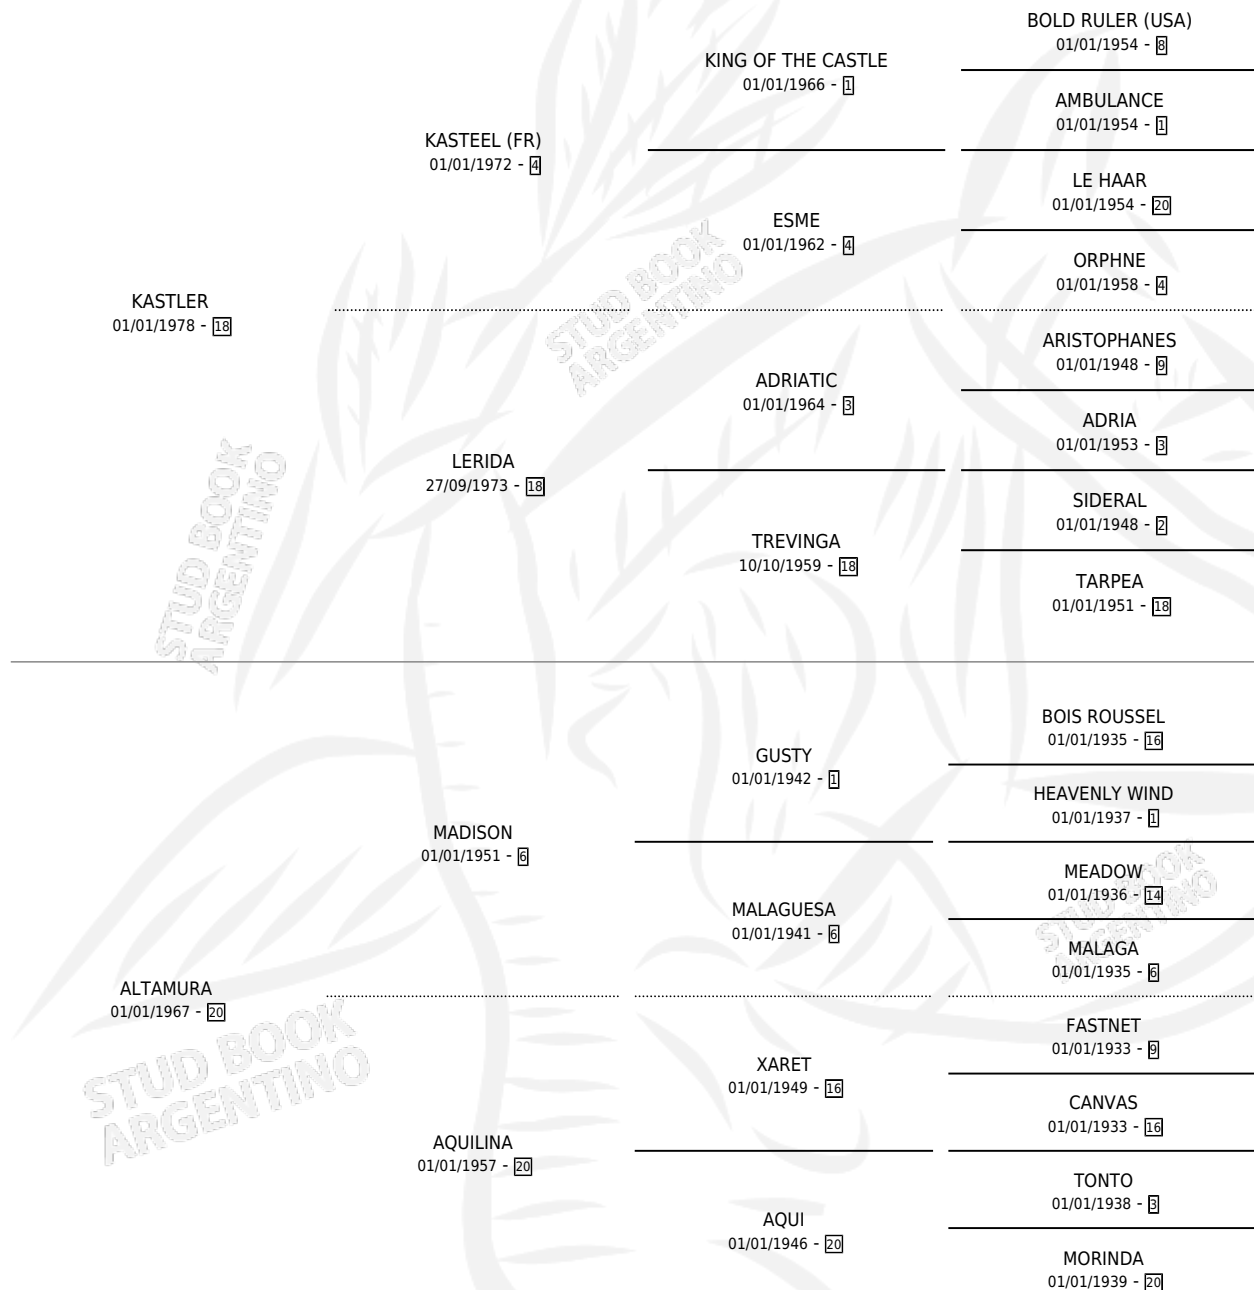

ESQUINA PORTEÑA

por KASTLER y ALTAMURA por MADISON

Argentina · Hembra · Zaino · SP · 10/10/1986
Familia 20 · Volumen 32

ESTADO

TIPIFICACIÓN SANGUÍNEA	✓
TIPIFICACIÓN POR ADN	X
PASAPORTE	X
IDENTIFICACIÓN POR MICROCHIP	X
REPRODUCTOR	✓

Lugar de nacimiento:
Criador: Tiempo Record

~

HIJOS

	MACHOS	HEMBRAS
5 NACIERON	3	2
3 CORRIERON	2	1
2 GANARON	2	0
0 GANADORES CL	0 GANADORES GR	0 GANADORES G1

PEDIGREE

CAMPAÑA

Solo carreras oficiales de Argentina