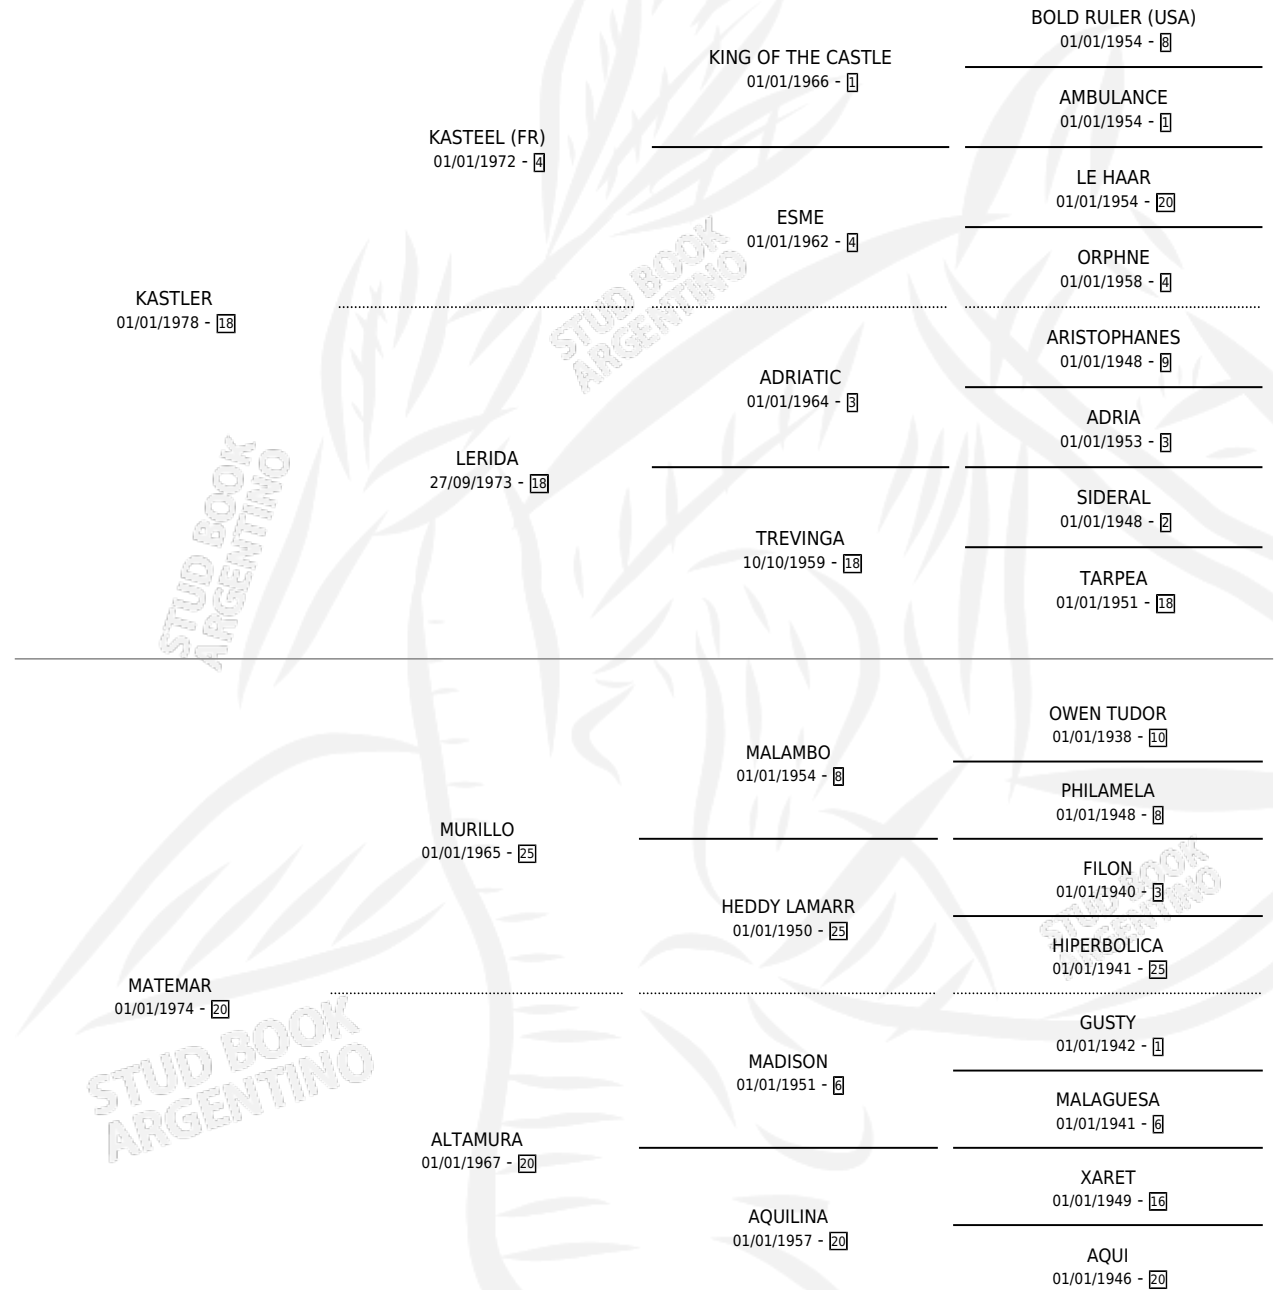

MALA SANGRE

por KASTLER y MATEMAR por MURILLO

Argentina · Hembra · Zaino · SP · 16/10/1986
Familia 20 · Volumen 32

ESTADO

TIPIFICACIÓN SANGUÍNEA	X
TIPIFICACIÓN POR ADN	X
PASAPORTE	X
IDENTIFICACIÓN POR MICROCHIP	X
REPRODUCTOR	X

Lugar de nacimiento:

Criador: Sin dato

PEDIGREE

CAMPAÑA

Solo carreras oficiales de Argentina

POR EDAD

EDAD	CC	1°	2°	3°	4°	5°	NP	CLC	CLG	CLCG1	CLGG1	IMPORTE	GANANCIA / CC
5 AÑOS	6	2	0	0	0	0	4	0	0	0	0	\$0	\$0
6 AÑOS	10	0	0	0	2	1	7	0	0	0	0	\$0	\$0
7 AÑOS	2	0	0	0	0	0	2	0	0	0	0	\$0	\$0
TOTALES	18	2	0	0	2	1	13	0	0	0	0	\$0	\$0
%		11.1%	0.0%	0.0%	11.1%	5.6%	72.2%	0.0%	0.0%	0.0%	0.0%		

Ganadora de 2 carreras en La Plata debutando, a los 5 años.

POR DISTANCIA

HIPODROMO	CC	1°	2°	3°	4°	5°	NP	CLC	CLG	CLCG1	CLGG1	IMPORTE
LA PLATA	15	2	0	0	1	1	11	0	0	0	0	\$0
1200 MTS	6	2	0	0	1	0	3	0	0	0	0	\$0
1400 MTS	5	0	0	0	0	1	4	0	0	0	0	\$0
1000 MTS	1	0	0	0	0	0	1	0	0	0	0	\$0
1100 MTS	3	0	0	0	0	0	3	0	0	0	0	\$0
PALERMO	3	0	0	0	1	0	2	0	0	0	0	\$0
1100 MTS	1	0	0	0	0	0	1	0	0	0	0	\$0
1200 MTS	2	0	0	0	1	0	1	0	0	0	0	\$0