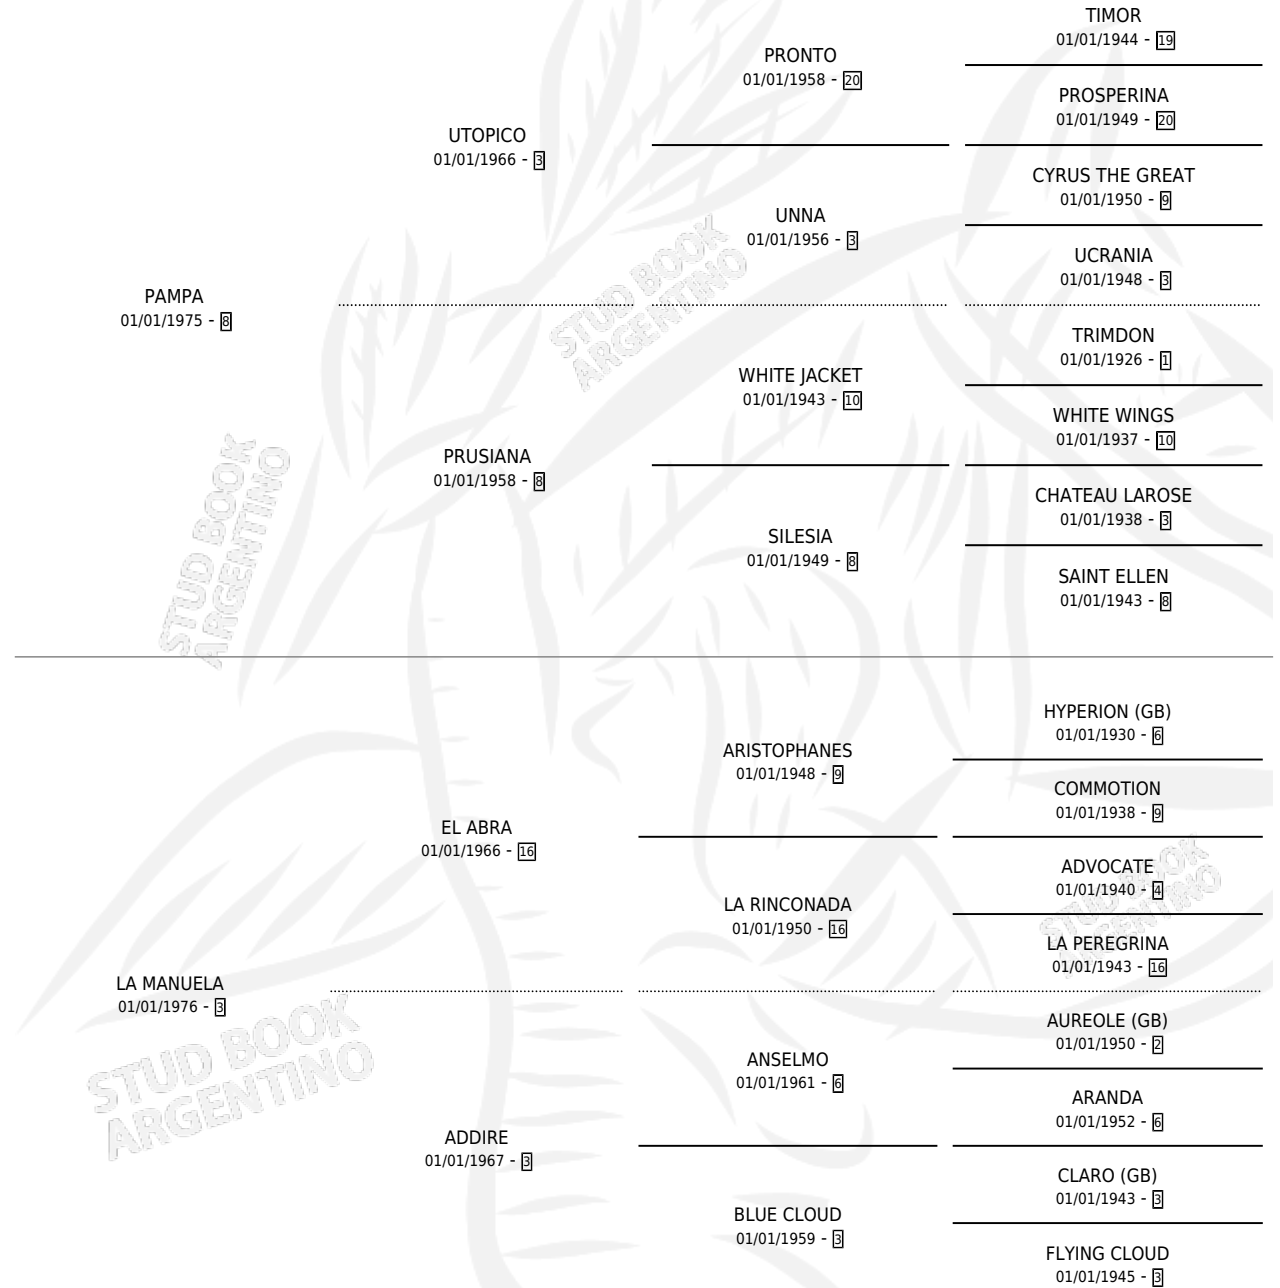

MANUEL PAMPA

por PAMPA y LA MANUELA por EL ABRA

Argentina · Macho · Tordillo · SP · 04/11/1986
Familia 3-e · Volumen 32

ESTADO

TIPIFICACIÓN SANGUÍNEA	X
TIPIFICACIÓN POR ADN	X
PASAPORTE	X
IDENTIFICACIÓN POR MICROCHIP	X
REPRODUCTOR	X

Lugar de nacimiento: Catorce de Noviembre

Criador: Sin dato

PEDIGREE

CAMPAÑA

Solo carreras oficiales de Argentina

POR EDAD

EDAD	CC	1°	2°	3°	4°	5°	NP	CLC	CLG	CLCG1	CLGG1	IMPORTE	GANANCIA / CC
3 AÑOS	3	0	0	0	0	0	3	0	0	0	0	\$0	\$0
4 AÑOS	6	0	0	1	0	0	5	0	0	0	0	\$0	\$0
TOTALES	9	0	0	1	0	0	8	0	0	0	0	\$0	\$0
%		0.0%	0.0%	11.1%	0.0%	0.0%	88.9%	0.0%	0.0%	0.0%	0.0%		

Placés en La Plata en 9 carreras disputadas.

POR DISTANCIA

HIPODROMO	CC	1°	2°	3°	4°	5°	NP	CLC	CLG	CLCG1	CLGG1	IMPORTE
LA PLATA	9	0	0	1	0	0	8	0	0	0	0	\$0
1200 MTS	6	0	0	1	0	0	5	0	0	0	0	\$0
1100 MTS	2	0	0	0	0	0	2	0	0	0	0	\$0
1000 MTS	1	0	0	0	0	0	1	0	0	0	0	\$0