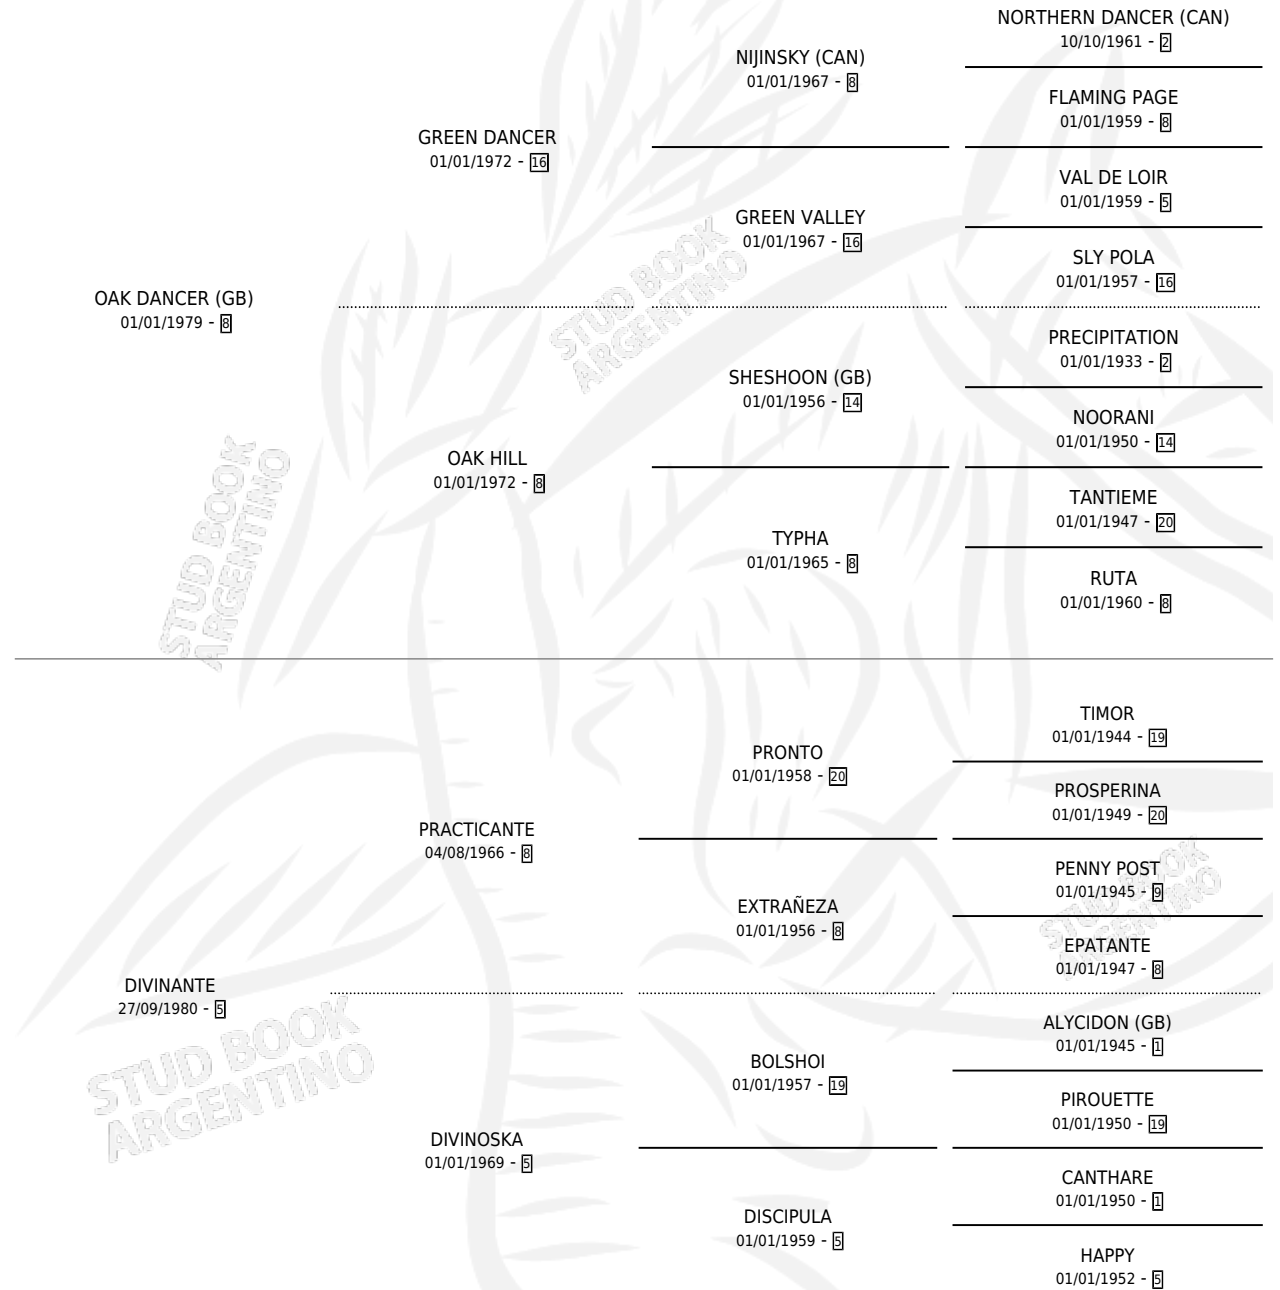

MALEVOLA

por OAK DANCER (GB) y DIVINANTE por PRACTICANTE

Argentina · Hembra · Zaino · SP · 12/10/1986
Familia 5-d · Volumen 32

ESTADO

TIPIFICACIÓN SANGUÍNEA	X
TIPIFICACIÓN POR ADN	X
PASAPORTE	X
IDENTIFICACIÓN POR MICROCHIP	X
REPRODUCTOR	X

Lugar de nacimiento: Las Ortigas

Criador: Sin dato

PEDIGREE