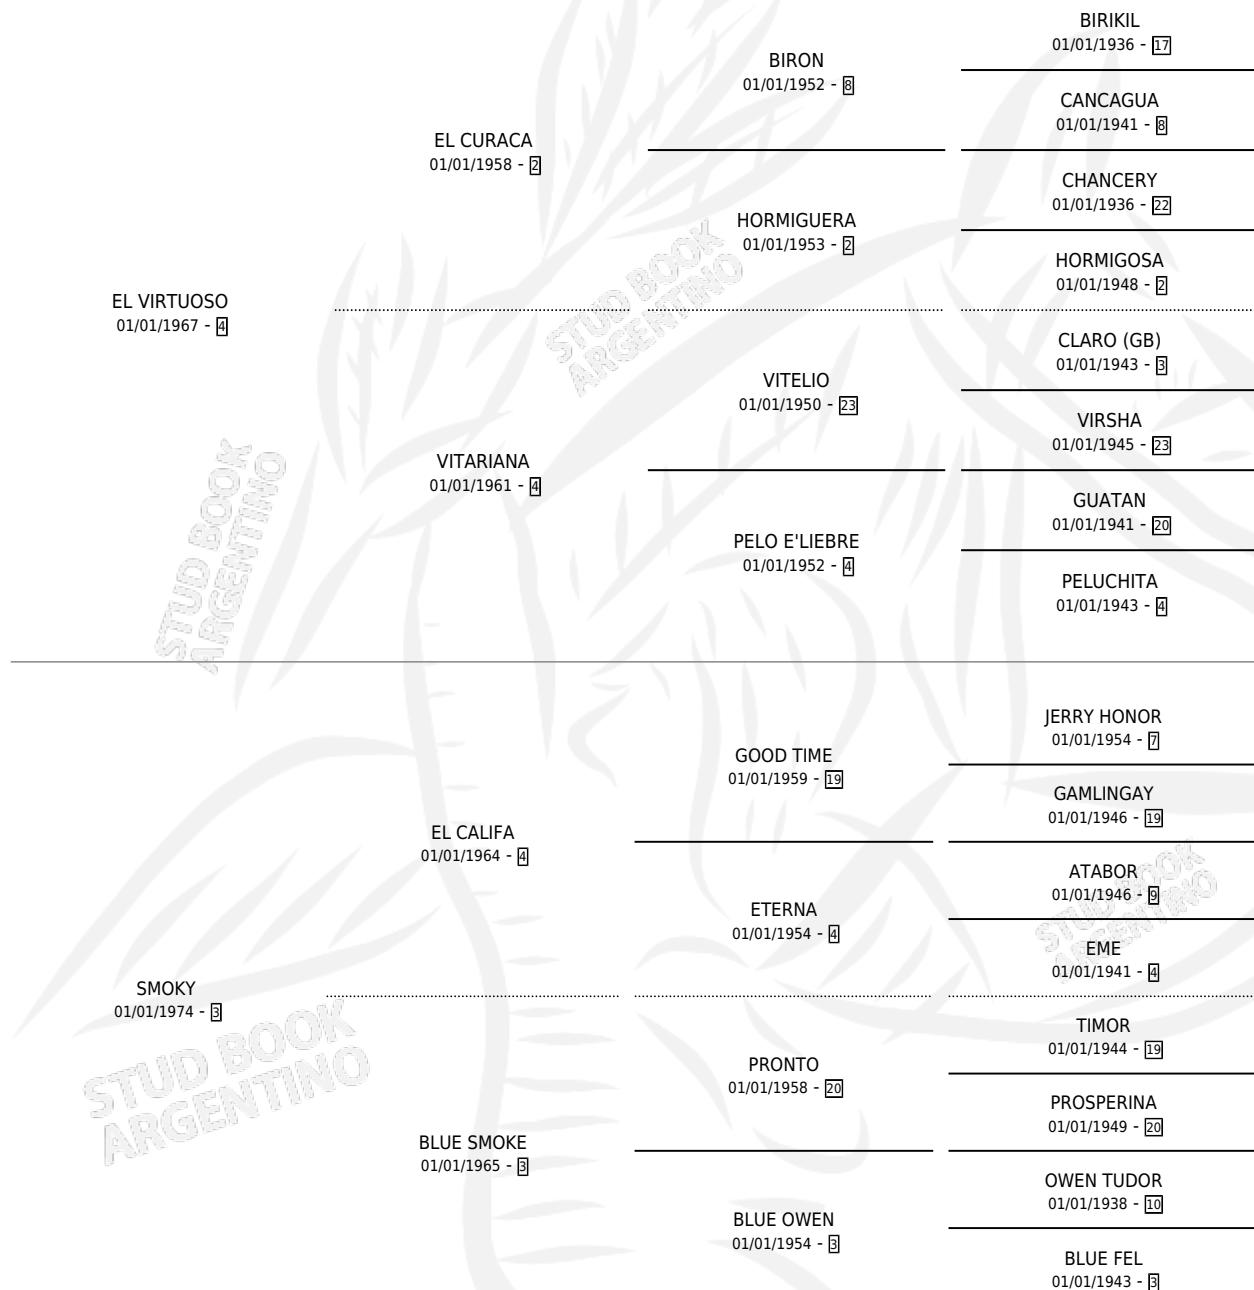

Lugar de nacimiento: El Turf

Criador: Abolengo

~

HIJOS

	MACHOS	HEMBRAS
7 NACIERON	2	5
6 CORRIERON	2	4
6 GANARON	2	4
0 GANADORES CL	0 GANADORES GR	0 GANADORES G1

PEDIGREE

S

cimientos 7 / Efectividad 53.85%

PADRILLO	PRODUCTO	CRIADOR	1ER SERVICIO	ÚLTIMO SERVICIO
CAPO MAXIMO	∅		21/08/2001	21/09/2001
FUMEE				
ALPHA PLUS (USA)	∅		22/09/2000	09/11/2000
Datos oficiales del Stud Book Argentino				
ALPHA PLUS (USA)	∅		06/08/1999	24/10/1999
CAPO MAXIMO	∅		07/09/1998	07/09/1998
studbook.org.ar				
HALO SUNSHINE (USA)	∅		27/11/1997	27/11/1997
EQUALIZE (USA)	FUMADA (H Z, 29/10/1997) •MURIÓ EL 19/10/2007•	ABOLENGO	23/11/1996	23/11/1996
CANDY STRIPES (USA)	FUNNY CANDY (M Z, 29/10/1996)	ABOLENGO	06/09/1995	25/11/1995
RINGARO (USA)	∅		01/11/1994	01/11/1994
JACK HYLTON (IRE)	FUNCION (H Z, 05/10/1994)	ABOLENGO	27/10/1993	27/10/1993
CAPO MAXIMO	FULGENT (H Z, 28/09/1993) •MURIÓ EL 26/03/2006•	ABOLENGO	30/09/1992	19/10/1992
CAPO MAXIMO	FUMARICA (H Z, 02/09/1992)	ABOLENGO	28/09/1991	03/10/1991
LYPHMAS (USA)	FURIE (H Z, 31/08/1991)	ABOLENGO	18/09/1990	18/09/1990
BOLD FORLI (USA)	FORT NORTH (M Z, 09/09/1990) •MURIÓ EL 12/08/2005•	ABOLENGO	23/09/1989	25/09/1989