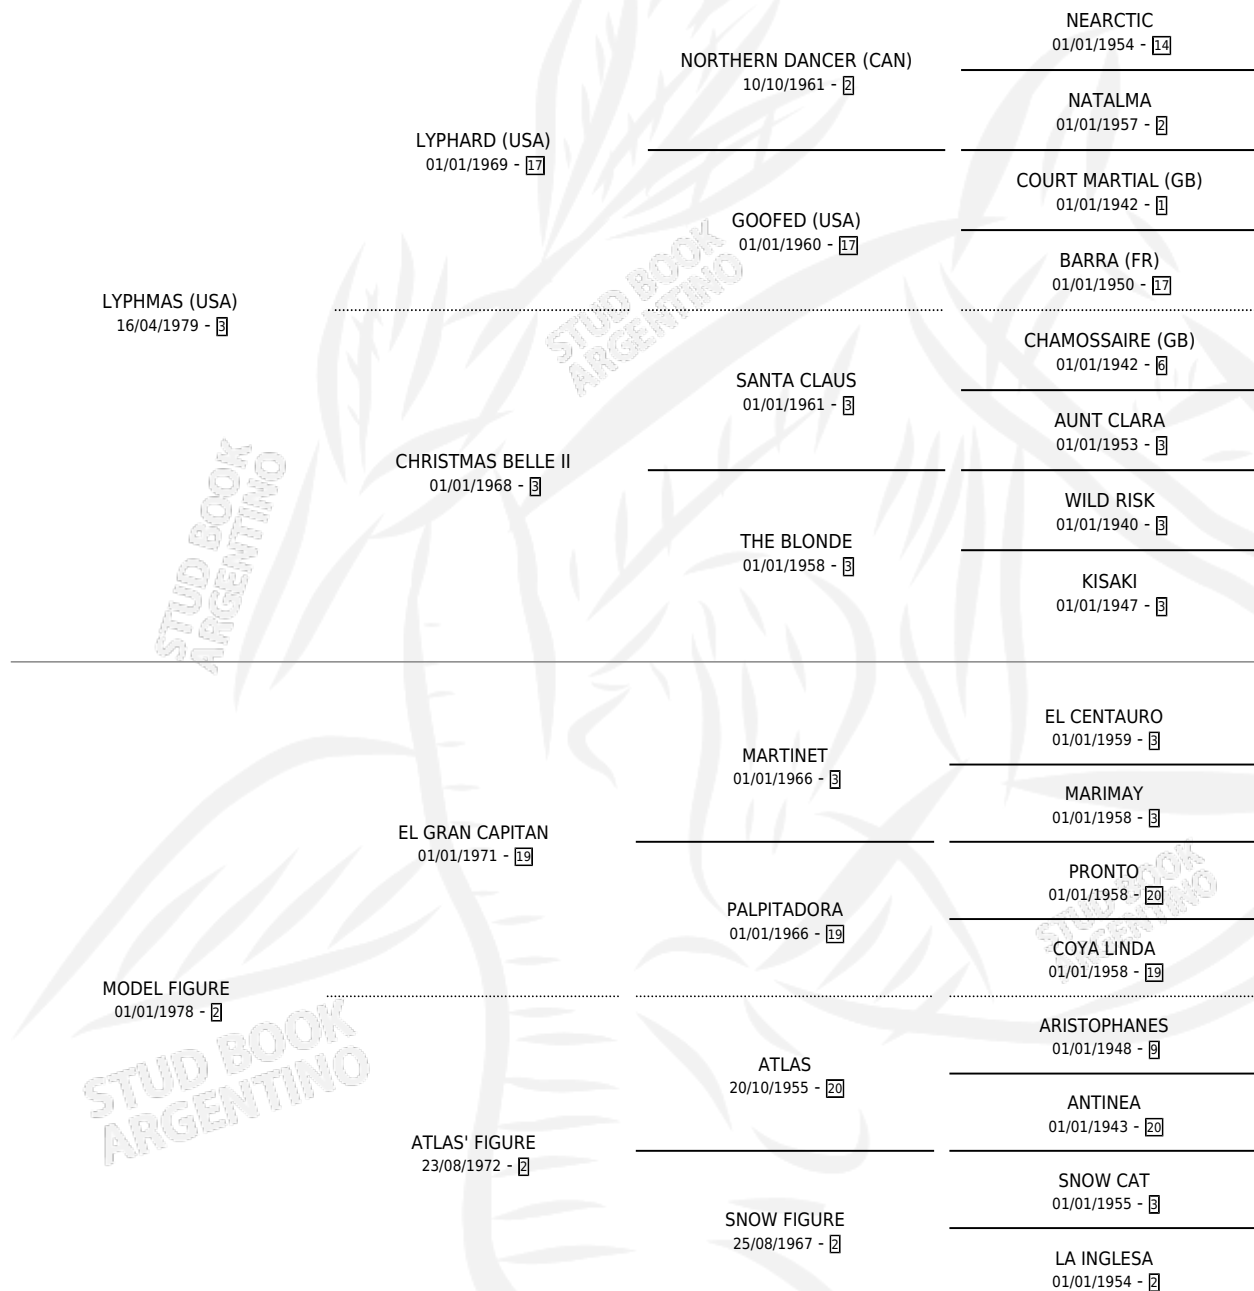

Lugar de nacimiento: El Turf

Criador: Sin dato

~

HIJOS

	MACHOS	HEMBRAS
3 NACIERON	1	2
2 CORRIERON	0	2
1 GANARON	0	1
0 GANADORES CL	0 GANADORES GR	0 GANADORES G1

PEDIGREE

CAMPAÑA

Solo carreras oficiales de Argentina