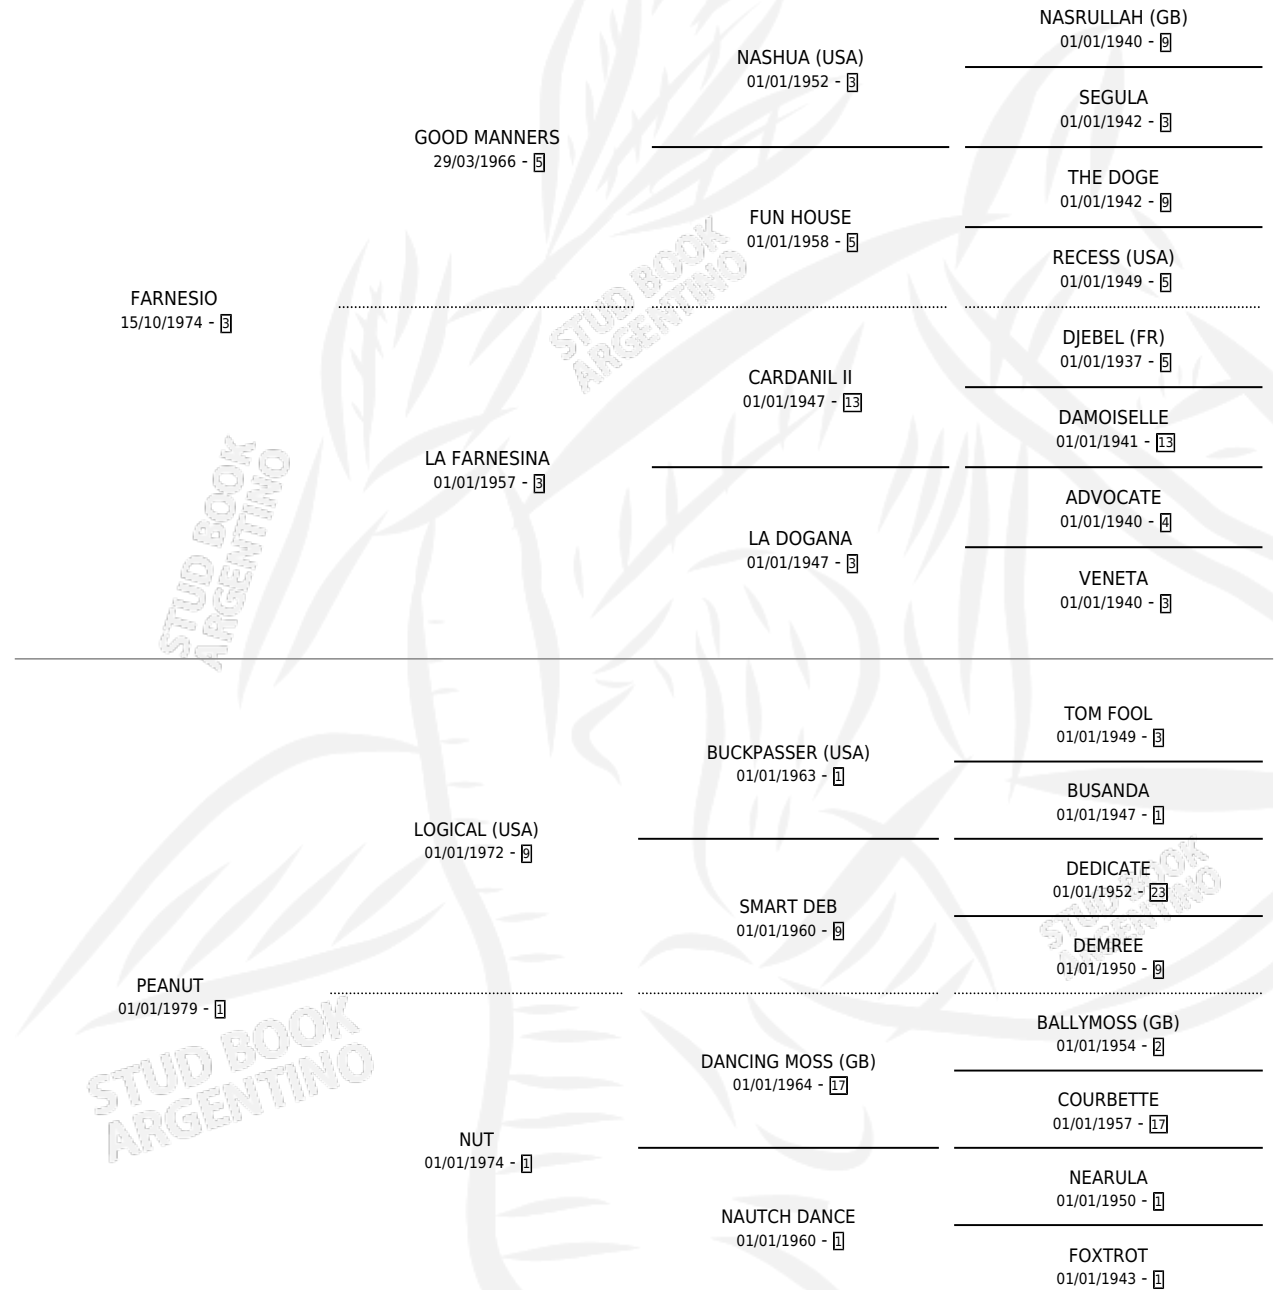

BRAZILIAN NUT

por FARNESIO y PEANUT por LOGICAL (USA)

Argentina · Hembra · Tordillo · SP · 19/10/1986
Familia 1-m · Volumen 32

ESTADO

TIPIFICACIÓN SANGUÍNEA	✓
TIPIFICACIÓN POR ADN	✓
PASAPORTE	X
IDENTIFICACIÓN POR MICROCHIP	X
REPRODUCTOR	✓

Lugar de nacimiento: El Turf

Criador: El Turf

~

HIJOS

	MACHOS	HEMBRAS
10 NACIERON	3	7
8 CORRIERON	3	5
5 GANARON	2	3
0 GANADORES CL	0 GANADORES GR	0 GANADORES G1

PEDIGREE

CAMPAÑA

Solo carreras oficiales de Argentina