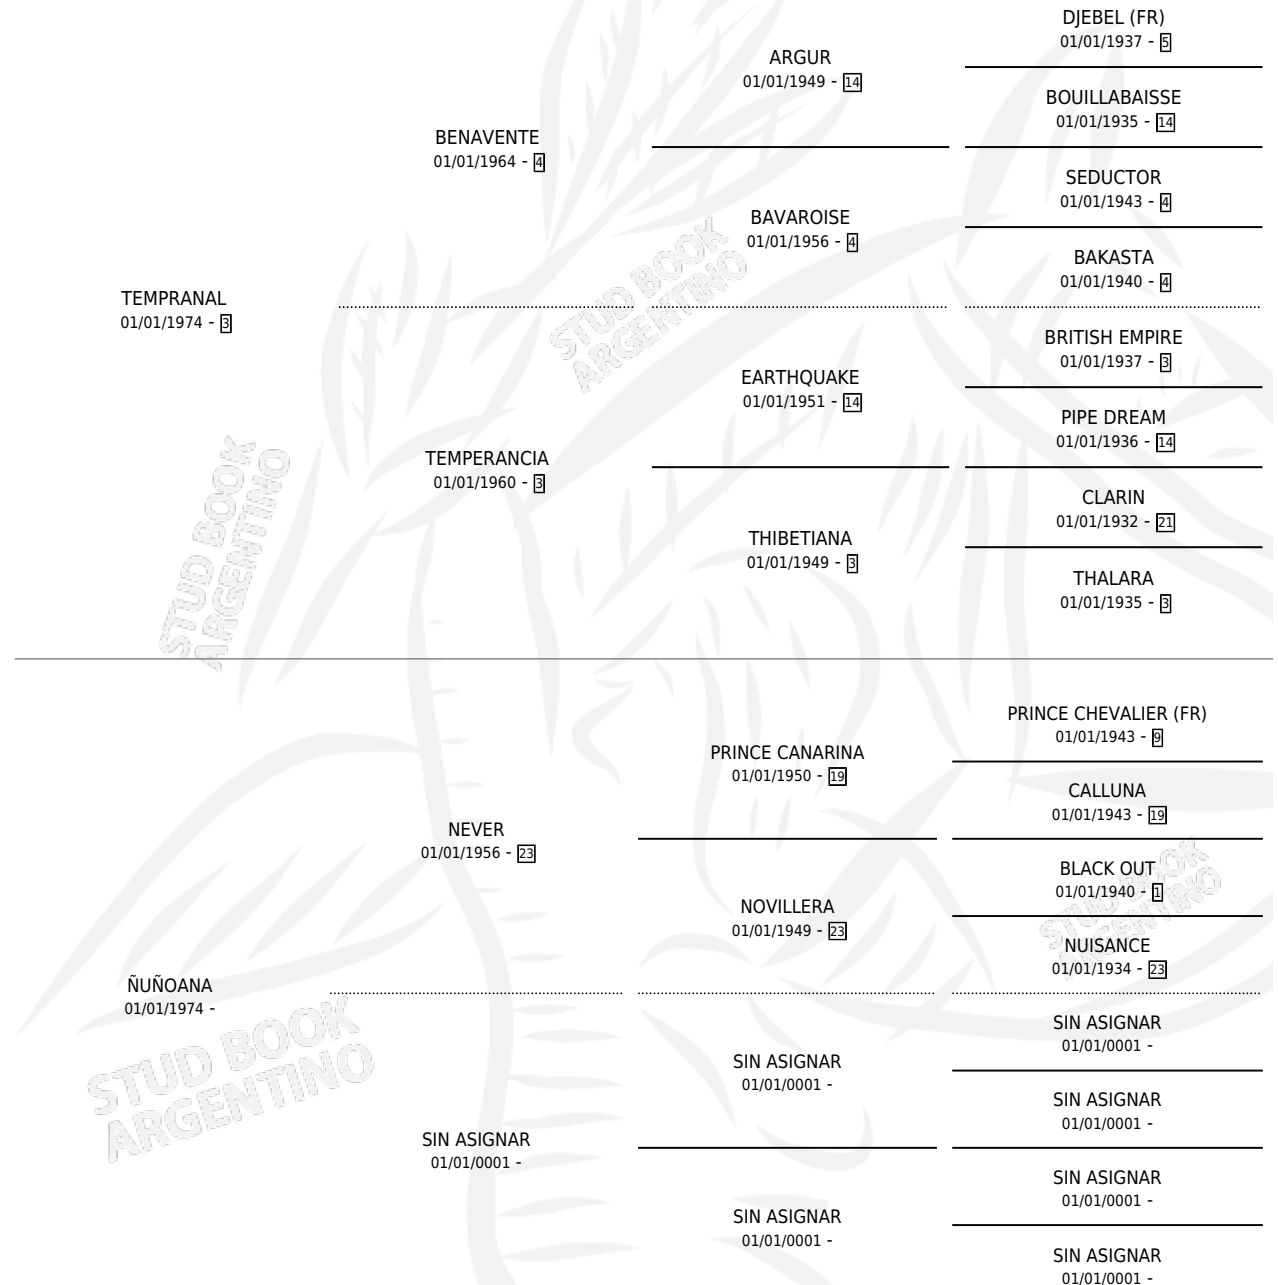

PATRICIA'S EARLY

por TEMPRANAL y ÑUÑOANA por NEVER

Argentina · Hembra · Zaino · SP · 26/10/1986
Familia · Volumen 32

ESTADO

TIPIFICACIÓN SANGUÍNEA	X
TIPIFICACIÓN POR ADN	X
PASAPORTE	X
IDENTIFICACIÓN POR MICROCHIP	X
REPRODUCTOR	X

Lugar de nacimiento: Santa Dominga

Criador: Sin dato

PEDIGREE

PATRICIA'S EARLY

Datos oficiales del Stud Book Argentino

Documento generado el 14/05/2026

studbook.org.ar