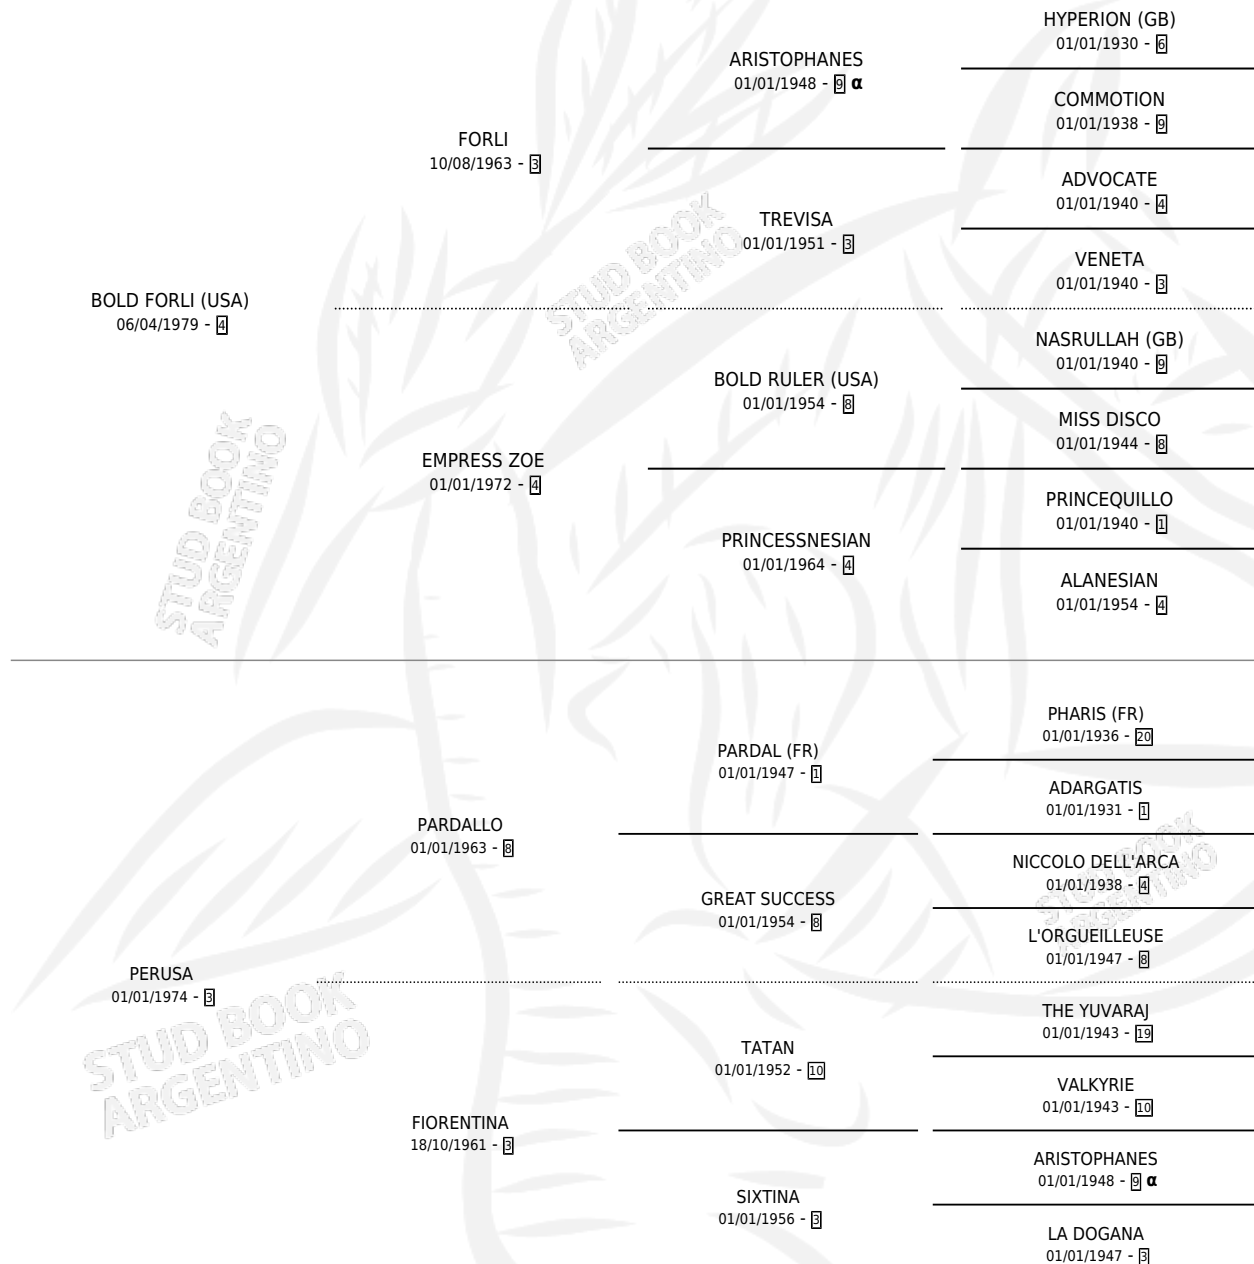

INCISA

por **BOLD FORLI (USA)** y **PERUSA** por **PARDALLO**

Argentina · Hembra · Alazan · SP · 02/10/1986
Familia 3-b · Volumen 32

ESTADO

TIPIFICACIÓN SANGUÍNEA	✓
TIPIFICACIÓN POR ADN	X
PASAPORTE	X
IDENTIFICACIÓN POR MICROCHIP	X
REPRODUCTOR	✓

Lugar de nacimiento: Santa Maria De Araras
Criador: Santa Maria De Araras

~

HIJOS

	MACHOS	HEMBRAS
6 NACIERON	4	2
5 CORRIERON	4	1
5 GANARON	4	1

1	0	0
GANADORES CL	GANADORES GR	GANADORES G1

PEDIGREE

INBREEDING : α

CAMPAÑA

Solo carreras oficiales de Argentina

POR EDAD

EDAD	CC	1°	2°	3°	4°	5°	NP	CLC	CLG	CLCG1	CLGG1	IMPORTE	GANANCIA / CC
2 AÑOS	3	0	0	0	0	0	3	0	0	0	0	\$0	\$0
TOTALES	3	0	0	0	0	0	3	0	0	0	0	\$0	\$0
%		0.0%	0.0%	0.0%	0.0%	0.0%	100%	0.0%	0.0%	0.0%	0.0%		