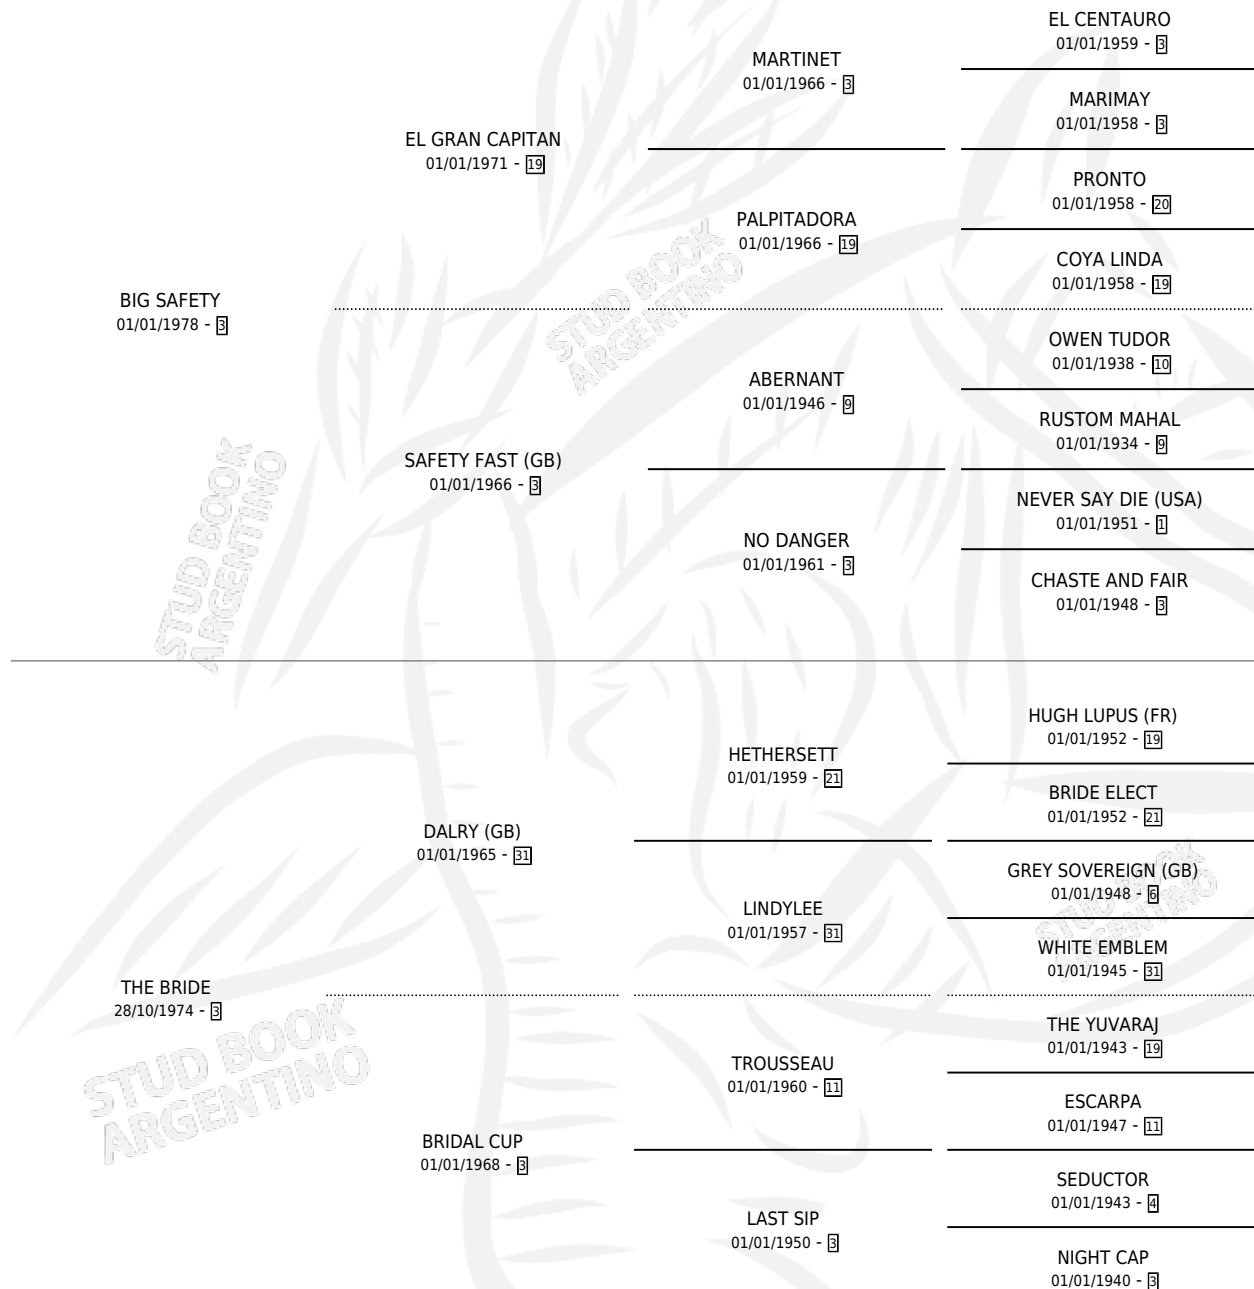

EL FESTEJANTE

por **BIG SAFETY** y **THE BRIDE** por **DALRY (GB)**

Argentina · Macho · Alazan · SP · 08/10/1986
Familia 3-e · Volumen 32

ESTADO

TIPIFICACIÓN SANGUÍNEA	X
TIPIFICACIÓN POR ADN	X
PASAPORTE	X
IDENTIFICACIÓN POR MICROCHIP	X
REPRODUCTOR	X

Lugar de nacimiento: San Isidro

Criador: Sin dato

PEDIGREE