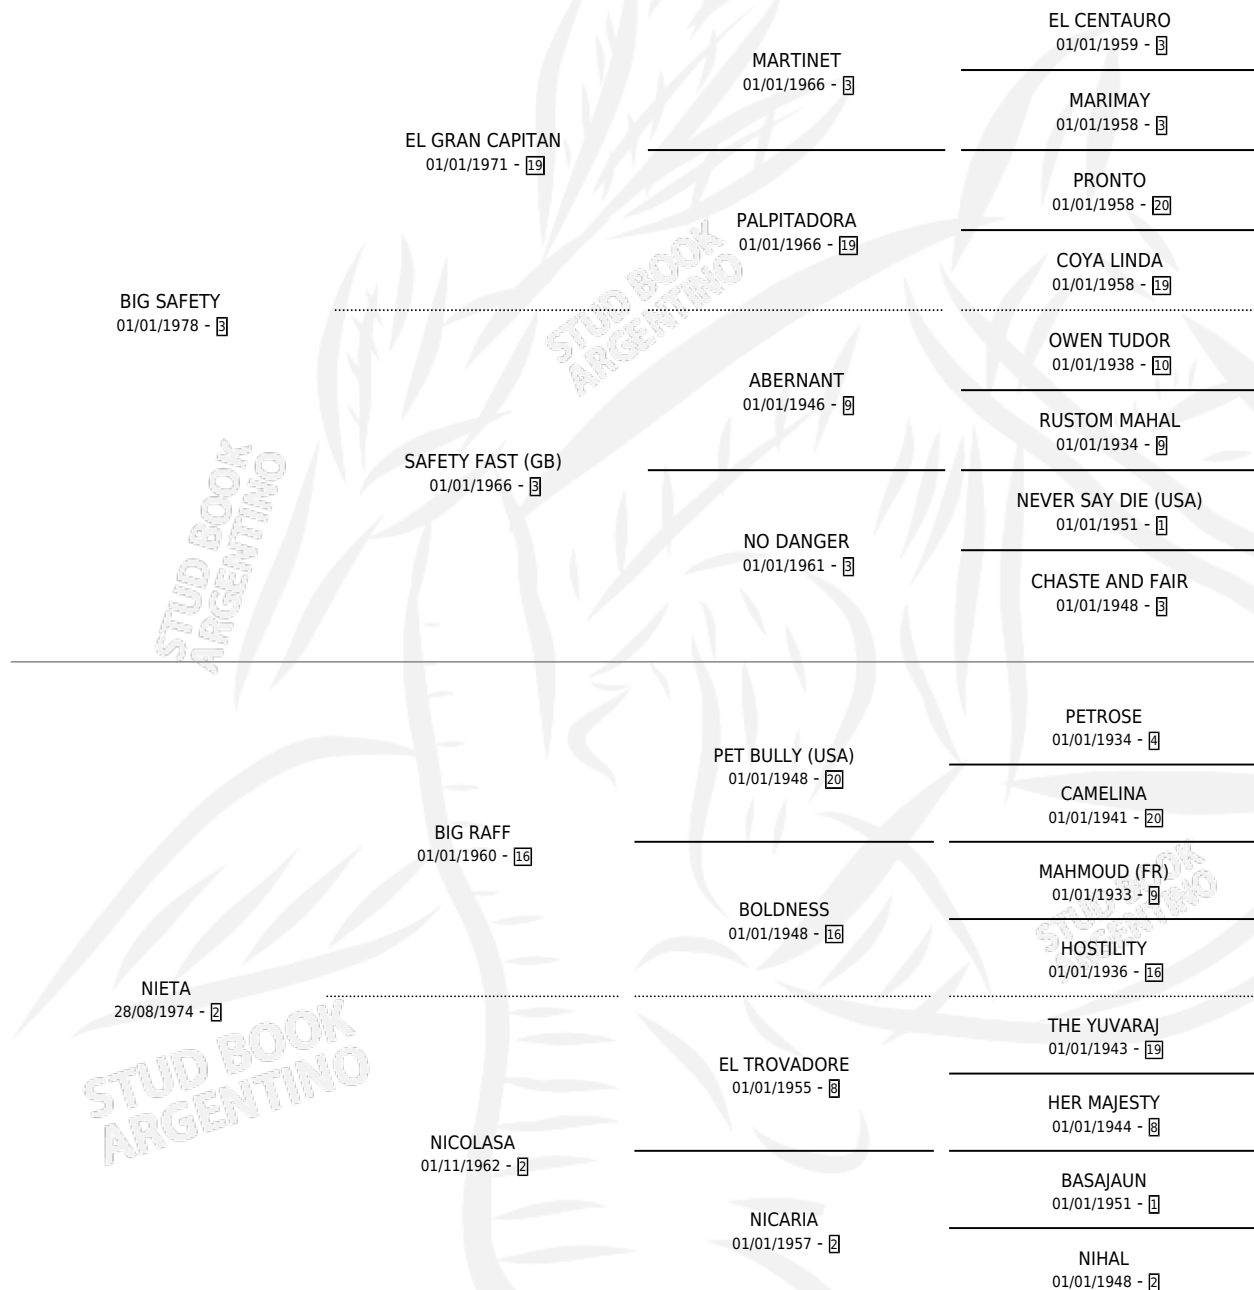

NICOLAIA

por **BIG SAFETY** y **NIETA** por **BIG RAFF**

Argentina · Hembra · Zaino Doradillo · SP · 13/10/1986
Familia 2-h · Volumen 32

ESTADO

TIPIFICACIÓN SANGUÍNEA	✓
TIPIFICACIÓN POR ADN	X
PASAPORTE	X
IDENTIFICACIÓN POR MICROCHIP	X
REPRODUCTOR	✓

Lugar de nacimiento: San Isidro

Criador: Sin dato

~

HIJOS

	MACHOS	HEMBRAS
5 NACIERON	5	0
SIN ACTUACIONES		

PEDIGREE