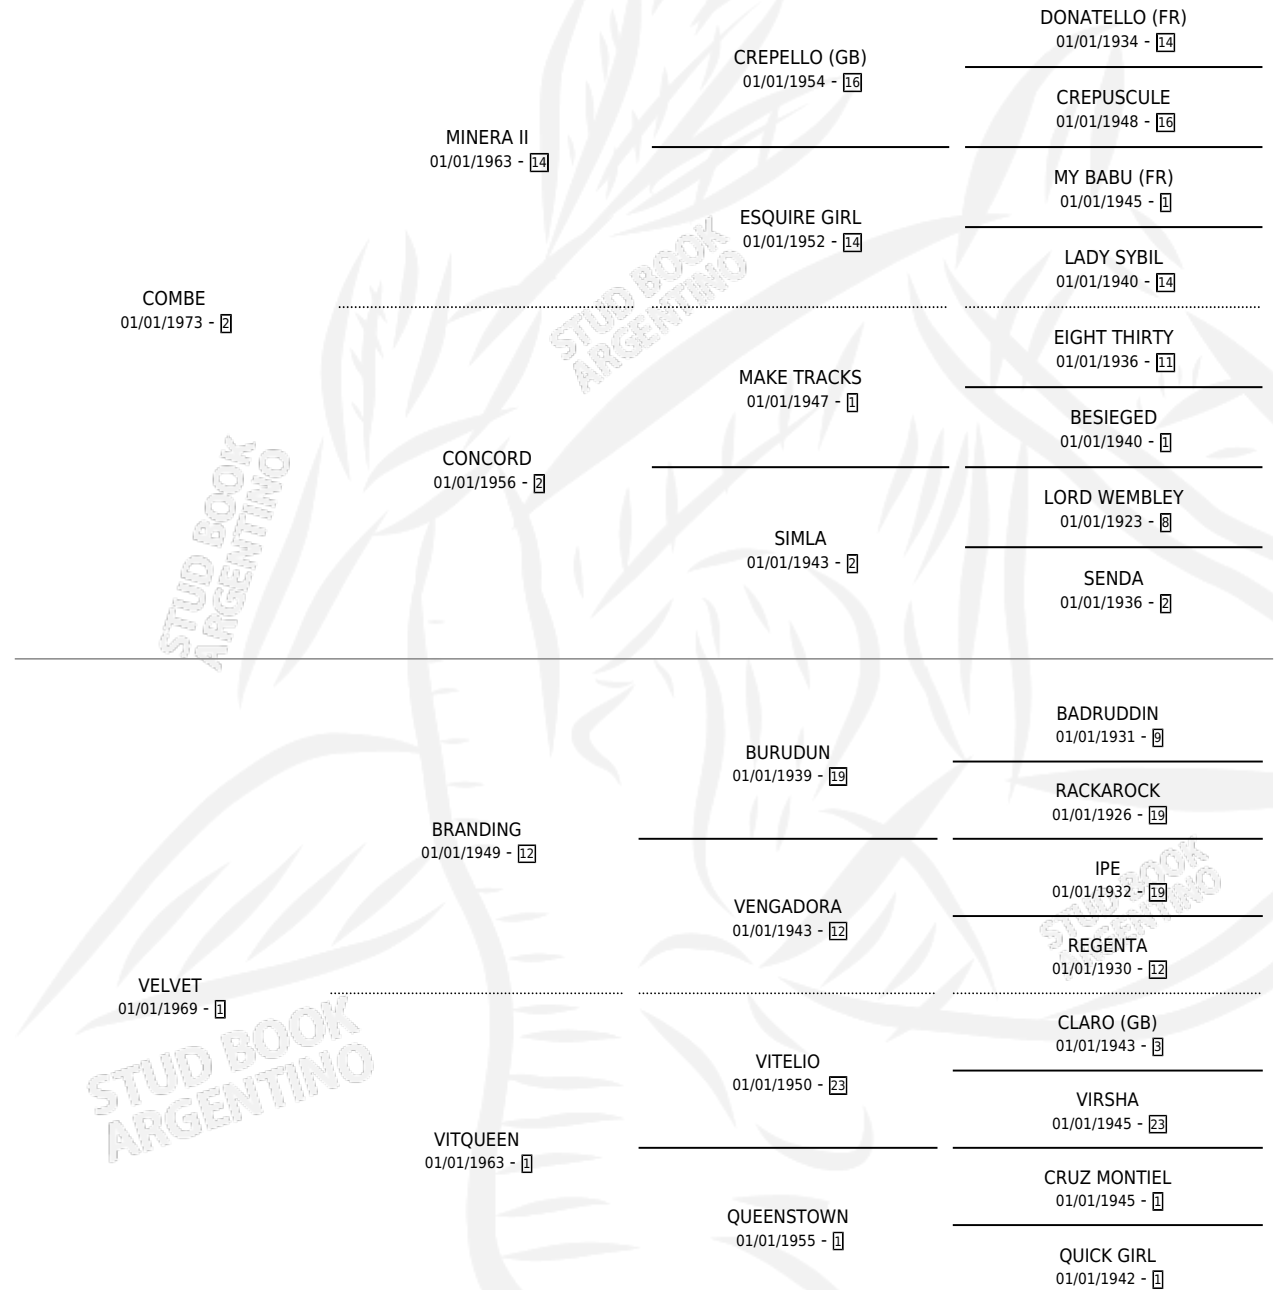

COMPONENDA

por COMBE y VELVET por BRANDING

Argentina · Hembra · Alazan · SP · 05/11/1986
Familia 1-e · Volumen 32

ESTADO

TIPIFICACIÓN SANGUÍNEA	✓
TIPIFICACIÓN POR ADN	X
PASAPORTE	X
IDENTIFICACIÓN POR MICROCHIP	X
REPRODUCTOR	✓

Lugar de nacimiento: San Isidro

Criador: Sin dato

~

HIJOS

	MACHOS	HEMBRAS
7 NACIERON	2	5
5 CORRIERON	2	3
3 GANARON	2	1
0 GANADORES CL	0 GANADORES GR	0 GANADORES G1

PEDIGREE

S

cimientos 7 / Efectividad 70.00%

PADRILLO	PRODUCTO	CRIADOR	1ER SERVICIO	ÚLTIMO SERVICIO
MASTER TOSS	Ø		28/11/2001	18/12/2001
MASTER TOSS	RUBIA TOSS (H A, 07/11/2001) •MURIÓ EL 03/12/2006•	MAC GREGOR	02/12/2000	05/12/2000
MASTER TOSS	MASTER RUBIO (M A, 12/10/2000)	MAC GREGOR	22/10/1999	25/10/1999
HONORIAN	Ø		06/11/1997	06/11/1997
LUMINAL	LUMINENDA (H ZD, 16/09/1997) •MURIÓ EL 20/01/2005•	MAC GREGOR	05/10/1996	05/10/1996
CATSKILL (USA)	CATKILLA (H AT, 11/09/1996) •MURIÓ EL 01/09/2004•	MAC GREGOR	01/10/1995	03/10/1995
CAPO MAXIMO	Ø		29/11/1994	29/11/1994
PRAISING (USA)	PAMPA QUEEN (H A, 13/10/1994)	ZUBIZARRETA JAVIER (SUCESION) CURUTCHET JORGE OSCAR	29/10/1993	01/11/1993
LIGHT OF NASHUA (USA)	KING LIGHT (M Z, 15/10/1993) •MURIÓ EL 22/08/2003•	ZUBIZARRETA JAVIER (SUCESION) CURUTCHET JORGE OSCAR	13/11/1992	13/11/1992
PIED DE PORT	BASKA QUEEN (H A, 01/11/1992) •MURIÓ EL 28/05/2007•	ZUBIZARRETA JAVIER (SUCESION) CURUTCHET JORGE OSCAR	08/11/1991	29/11/1991