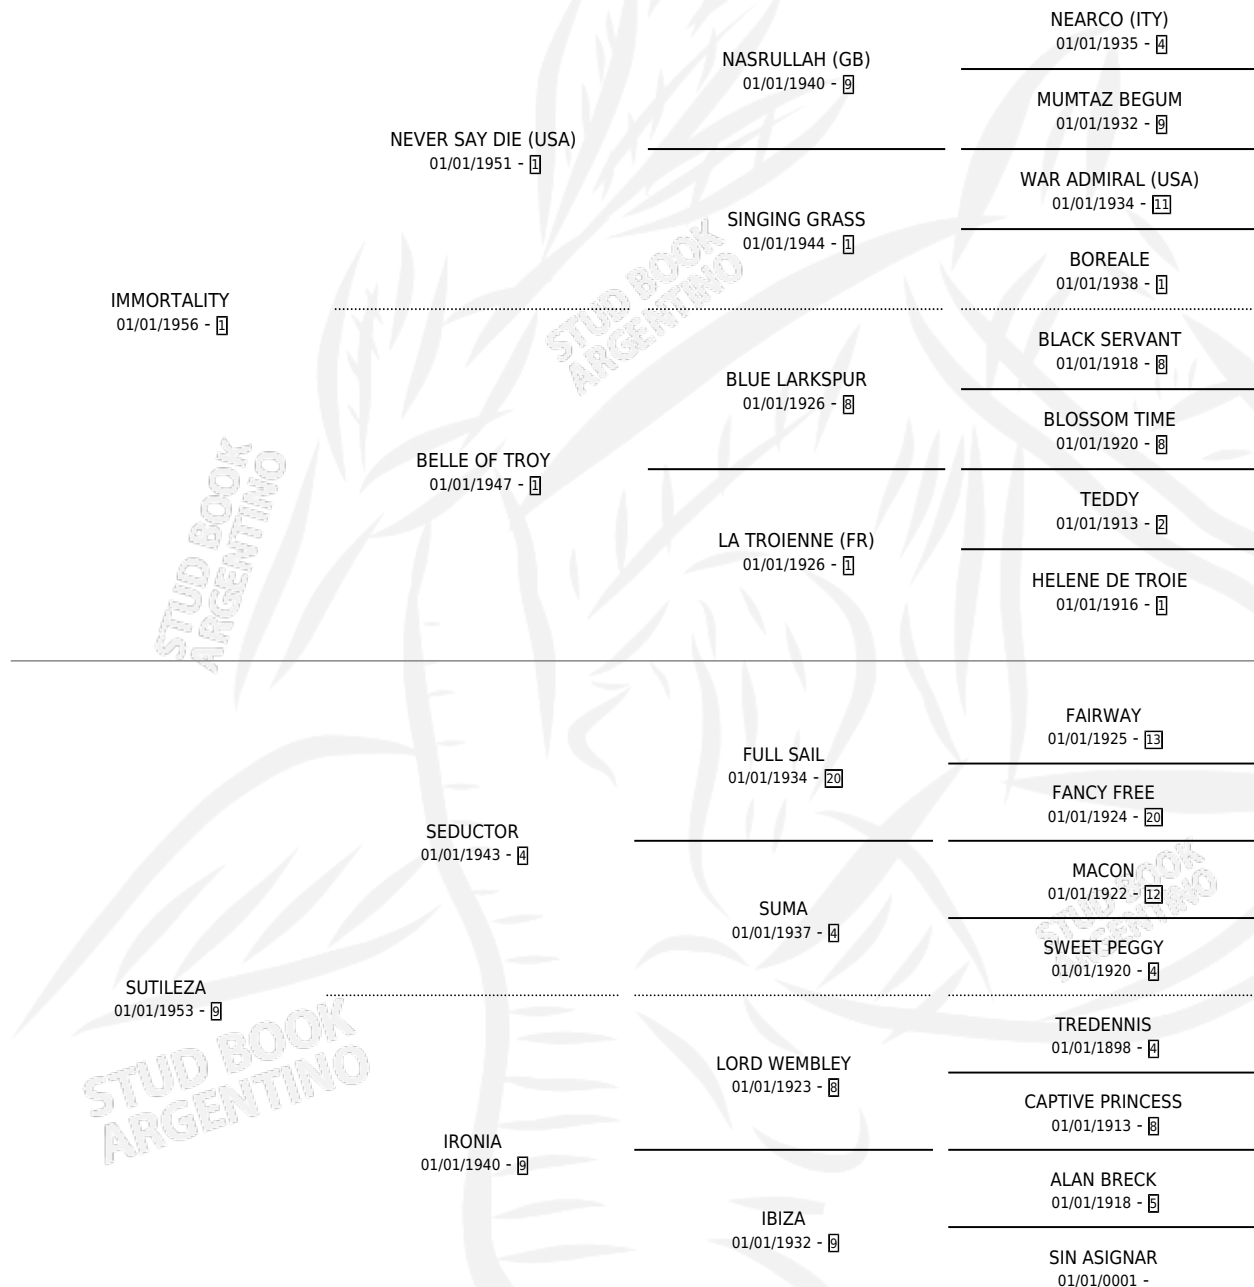

CHICANA

por IMMORTALITY y SUTILEZA por SEDUCTOR

Argentina · Hembra · Zaino · SP · 01/01/1969
Familia 9-h · Volumen 27

ESTADO

TIPIFICACIÓN SANGUÍNEA	X
TIPIFICACIÓN POR ADN	X
PASAPORTE	X
IDENTIFICACIÓN POR MICROCHIP	X
REPRODUCTOR	✓

Lugar de nacimiento: Campo particular

Criador: Sin dato

~

HIJOS

	MACHOS	HEMBRAS
3 NACIERON	0	3
1 CORRIERON	0	1
1 GANARON	0	1
0 GANADORES CL	0 GANADORES GR	0 GANADORES G1

PEDIGREE

S

mientos 2 / Efectividad 33.33%

PADRILLO	PRODUCTO	CRIADOR	1ER SERVICIO	ÚLTIMO SERVICIO
YANKEE CLIPPER SNOW PARAMOUNT	∅		30/10/1988	23/12/1988
CHICANA SNOW PARAMOUNT	∅		13/08/1987	29/11/1987
Datos oficiales del Stud Book Argentino SNOW PARAMOUNT	∅		07/12/1986	22/12/1986
Documentó generado el 04/05/2026 THE PUPIL studbook.org.ar	∅		02/09/1985	20/12/1985
SNOW PARAMOUNT	SENSELESS (H Z, 24/07/1984)	SIN DATO		
SNOW PARAMOUNT	SIMULACRA (H AT, 22/08/1985) •MURIÓ EL 17/08/2001•	R.C.B.		