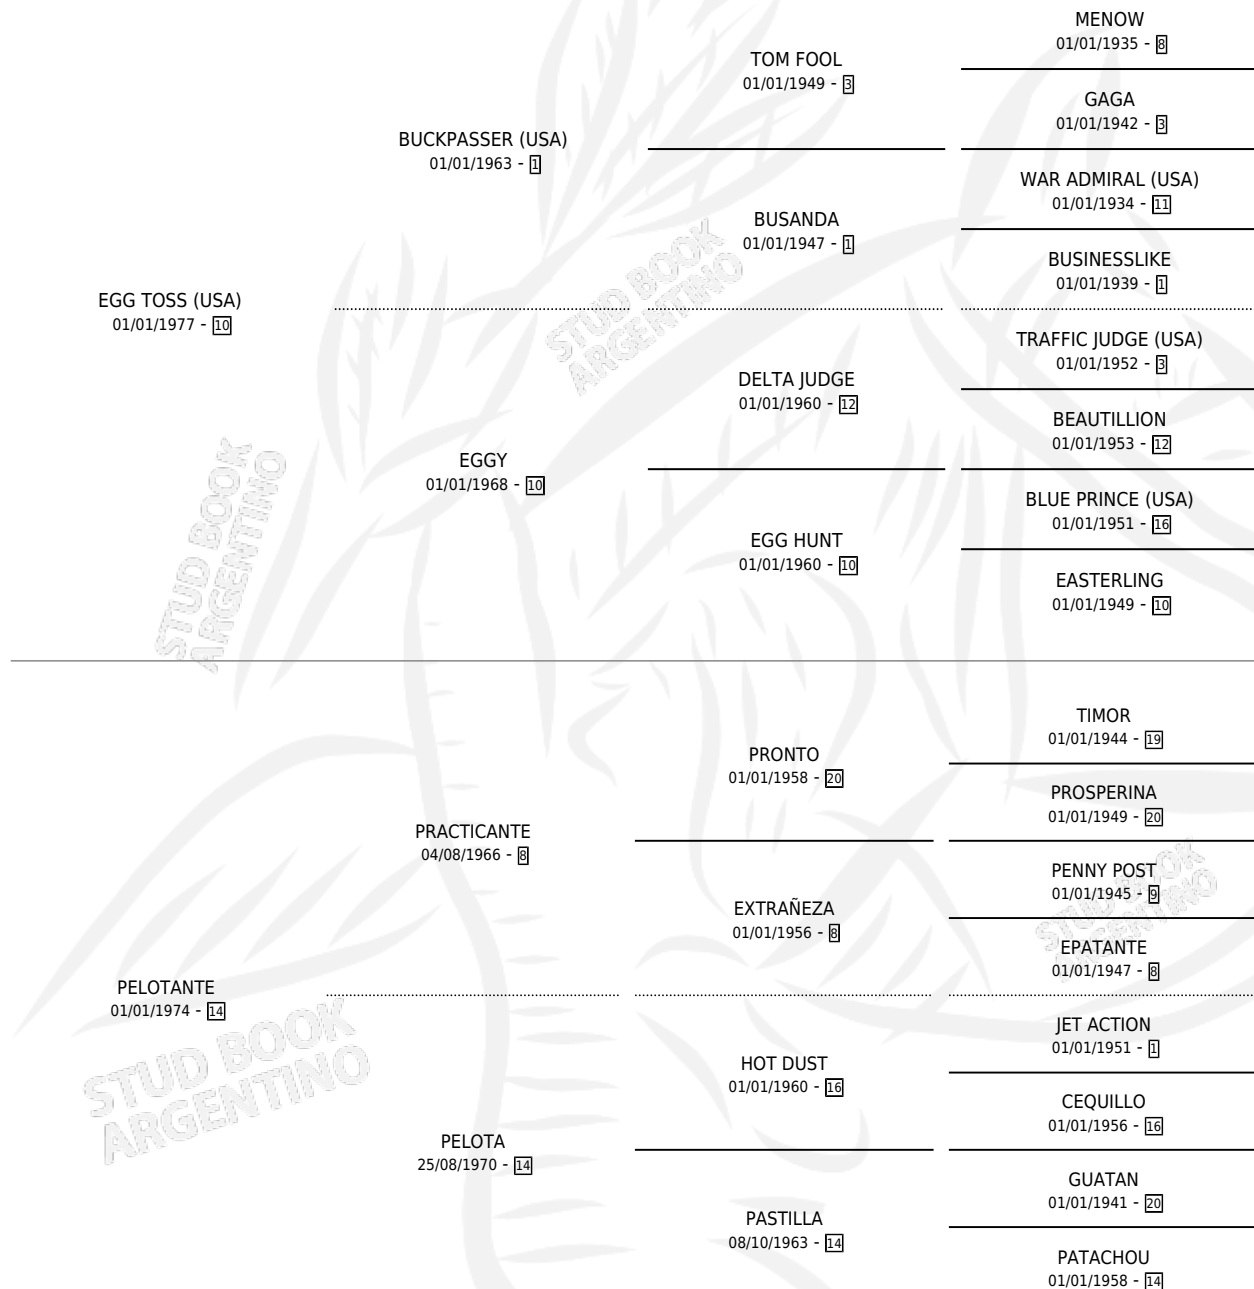

Lugar de nacimiento: La Biznaga

Criador: Sin dato

~

HIJOS

	MACHOS	HEMBRAS
6 NACIERON	1	5

SIN ACTUACIONES

PEDIGREE

CAMPAÑA

Solo carreras oficiales de Argentina

POR EDAD

EDAD	CC	1°	2°	3°	4°	5°	NP	CLC	CLG	CLCG1	CLGG1	IMPORTE	GANANCIA / CC
3 AÑOS	2	1	0	0	0	1	0	0	0	0	0	\$0	\$0
4 AÑOS	1	0	0	1	0	0	0	0	0	0	0	\$0	\$0
TOTALES	3	1	0	1	0	1	0	0	0	0	0	\$0	\$0
%		33.3%	0.0%	33.3%	0.0%	33.3%	0.0%	0.0%	0.0%	0.0%	0.0%		