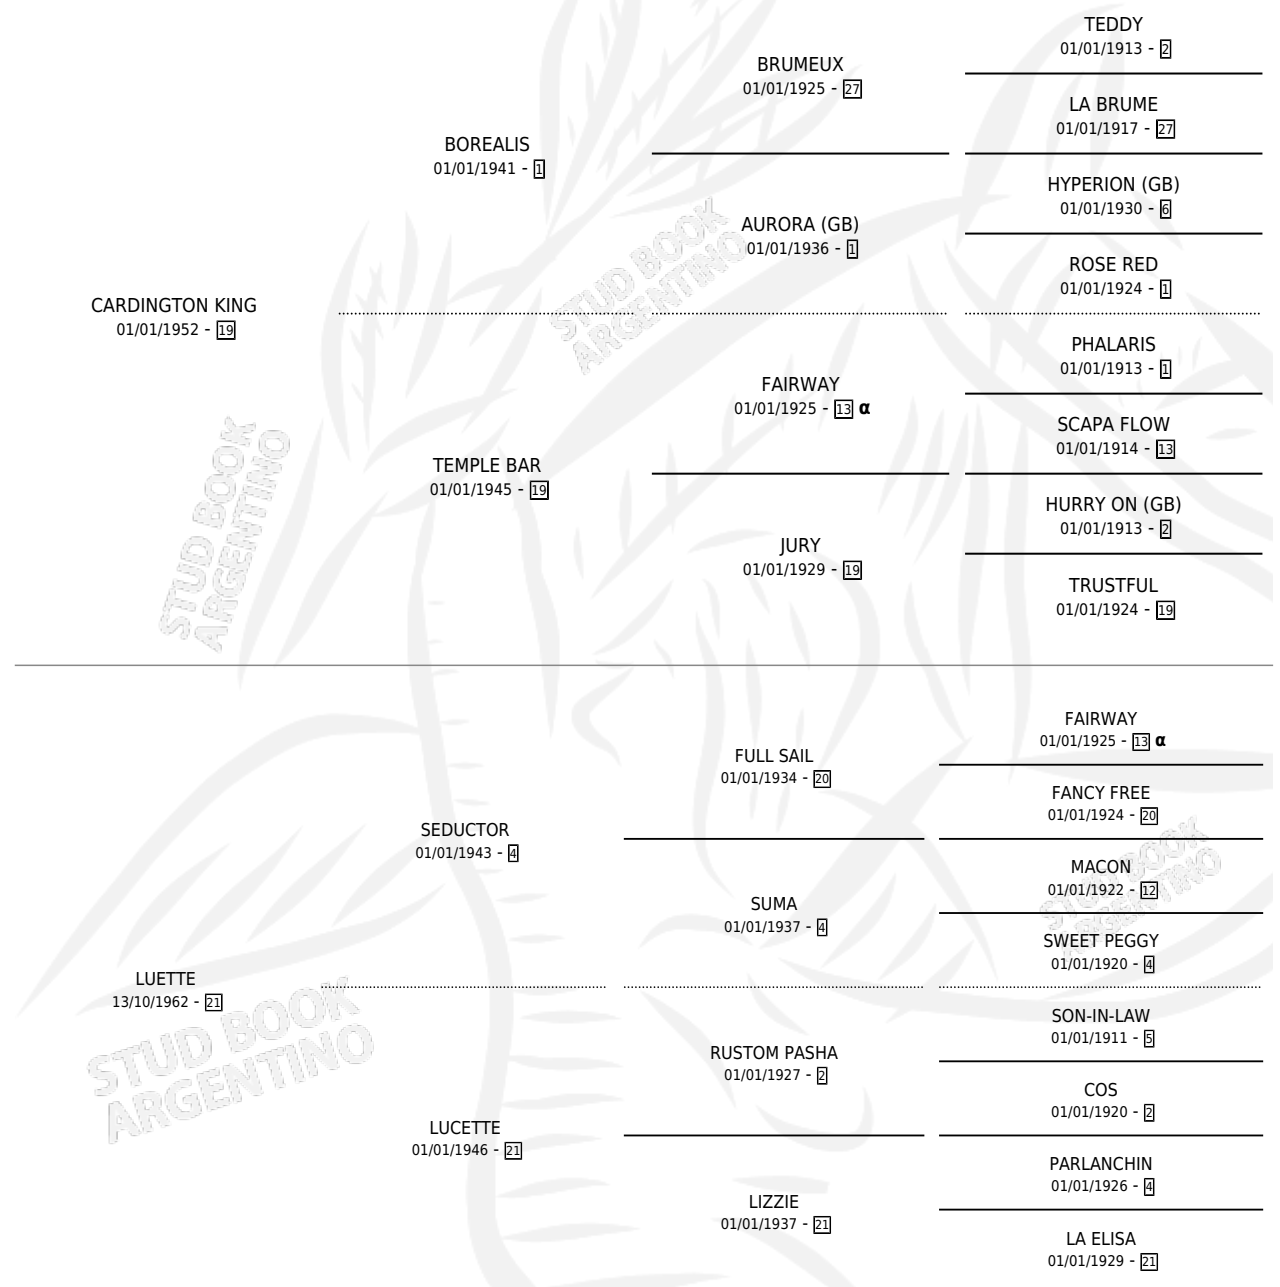

LUBECK

por **CARDINGTON KING** y **LUETTE** por **SEDUCTOR**

Argentina · Macho · Alazan Tostado · SP · 02/09/1969
Familia 21 · Volumen 27

ESTADO

TIPIFICACIÓN SANGUÍNEA	X
TIPIFICACIÓN POR ADN	X
PASAPORTE	X
IDENTIFICACIÓN POR MICROCHIP	X
REPRODUCTOR	X

Lugar de nacimiento: Campo particular

Criador: Sin dato

PEDIGREE

INBREEDING : α

LUBECK

Datos oficiales del Stud Book Argentino

Documento generado el 28/04/2026

studbook.org.ar