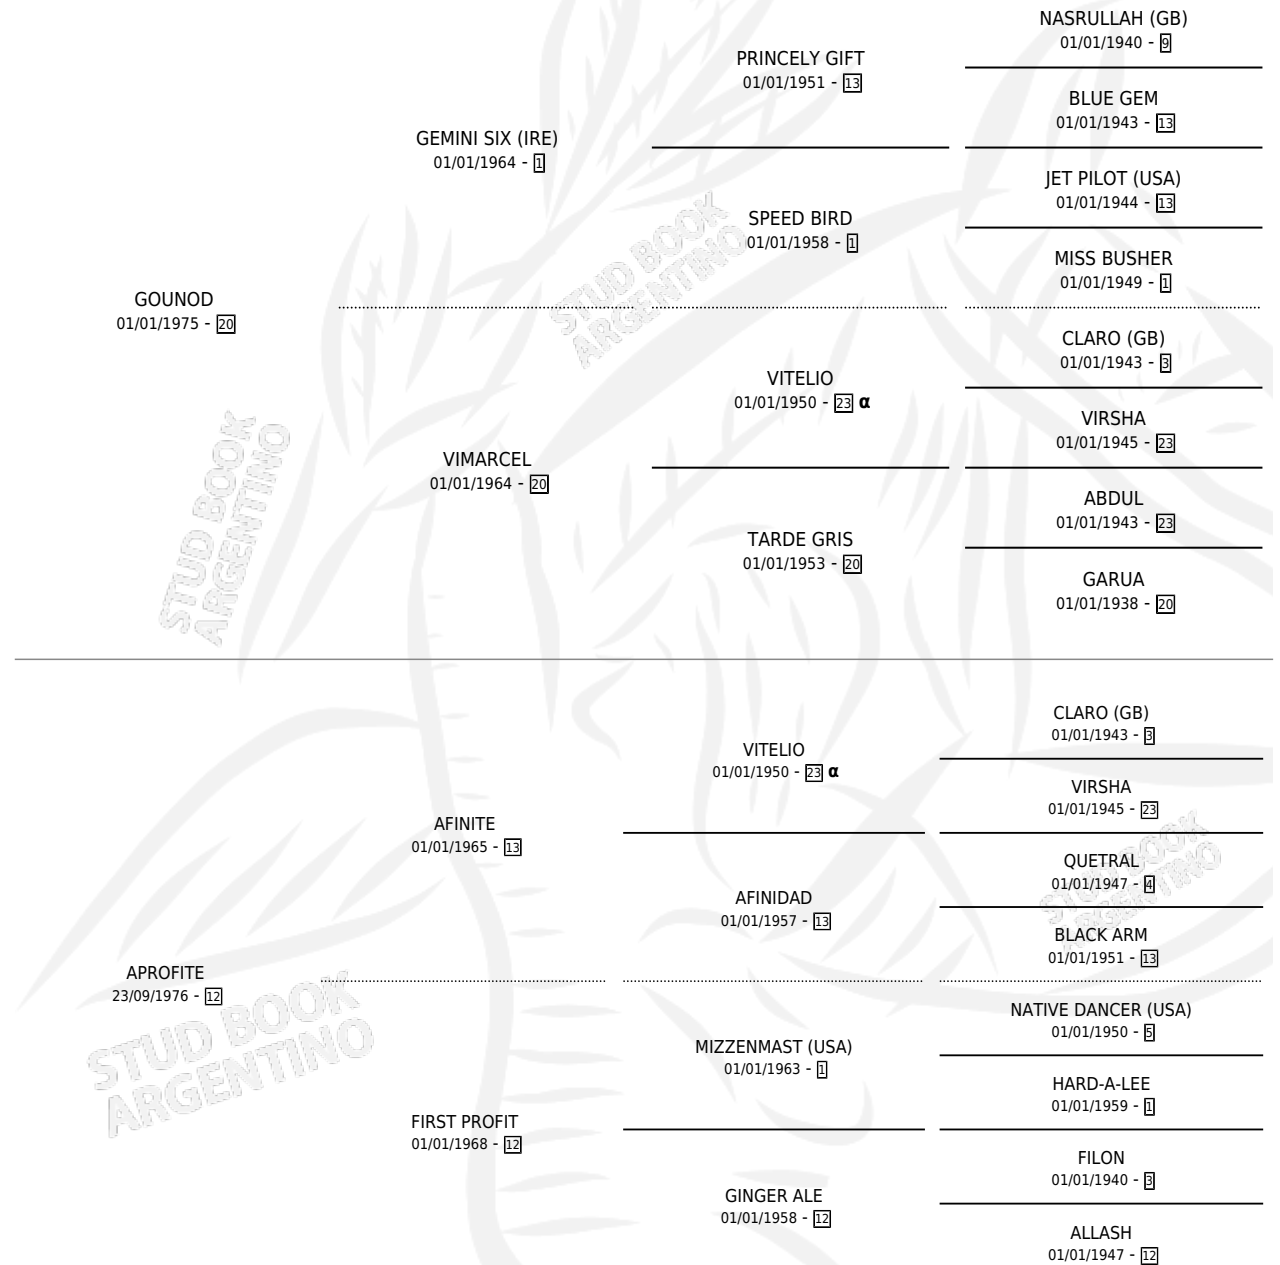

GOU MARCE

por GOUNOD y APROFITE por AFINITE

Argentina · Macho · Alazan · SP · 16/10/1986
Familia 12-d · Volumen 32

ESTADO

TIPIFICACIÓN SANGUÍNEA	X
TIPIFICACIÓN POR ADN	X
PASAPORTE	X
IDENTIFICACIÓN POR MICROCHIP	X
REPRODUCTOR	X

Lugar de nacimiento: Elisa Nelida
Criador: Napolitani Eduardo Justo Suc

PEDIGREE

INBREEDING : α

GOU MARCE

Datos oficiales del Stud Book Argentino

Documento generado el 06/05/2026

studbook.org.ar