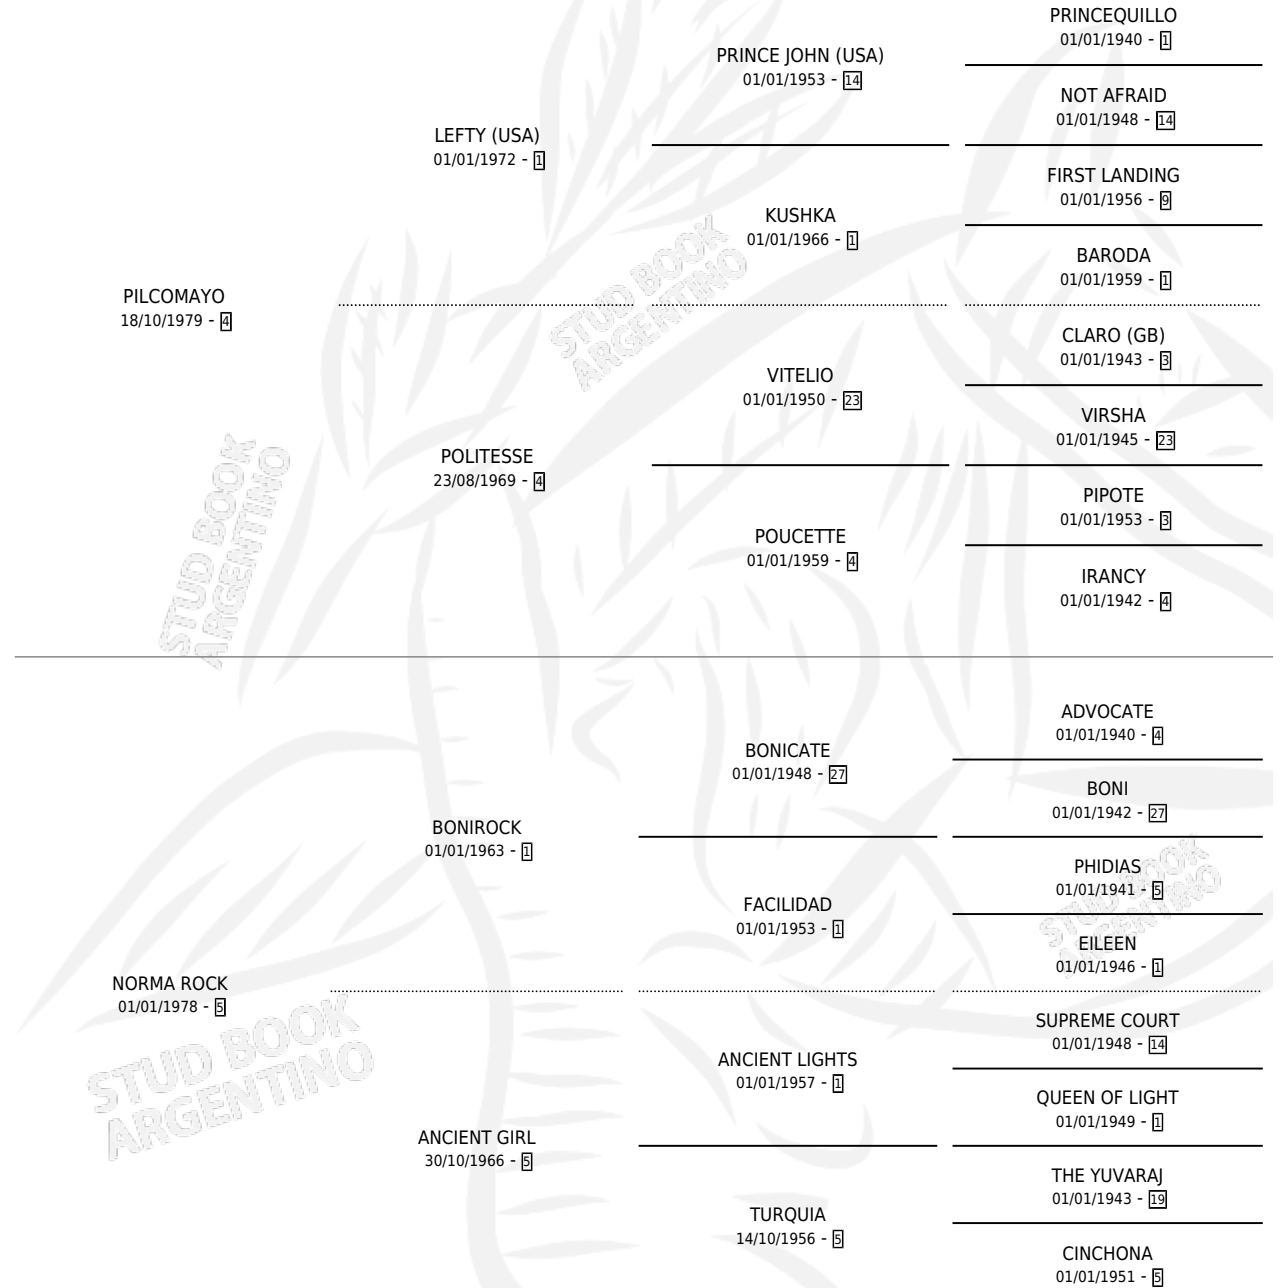

PILNORMA

por **PILCOMAYO** y **NORMA ROCK** por **BONIROCK**

Argentina · Hembra · Tordillo · SP · 05/11/1986
Familia 5-c · Volumen 32

ESTADO

TIPIFICACIÓN SANGUÍNEA	X
TIPIFICACIÓN POR ADN	X
PASAPORTE	X
IDENTIFICACIÓN POR MICROCHIP	X
REPRODUCTOR	X

Lugar de nacimiento: Horizonte

Criador: Sin dato

PEDIGREE

PILNORMA

Datos oficiales del Stud Book Argentino

Documento generado el 09/05/2026

studbook.org.ar