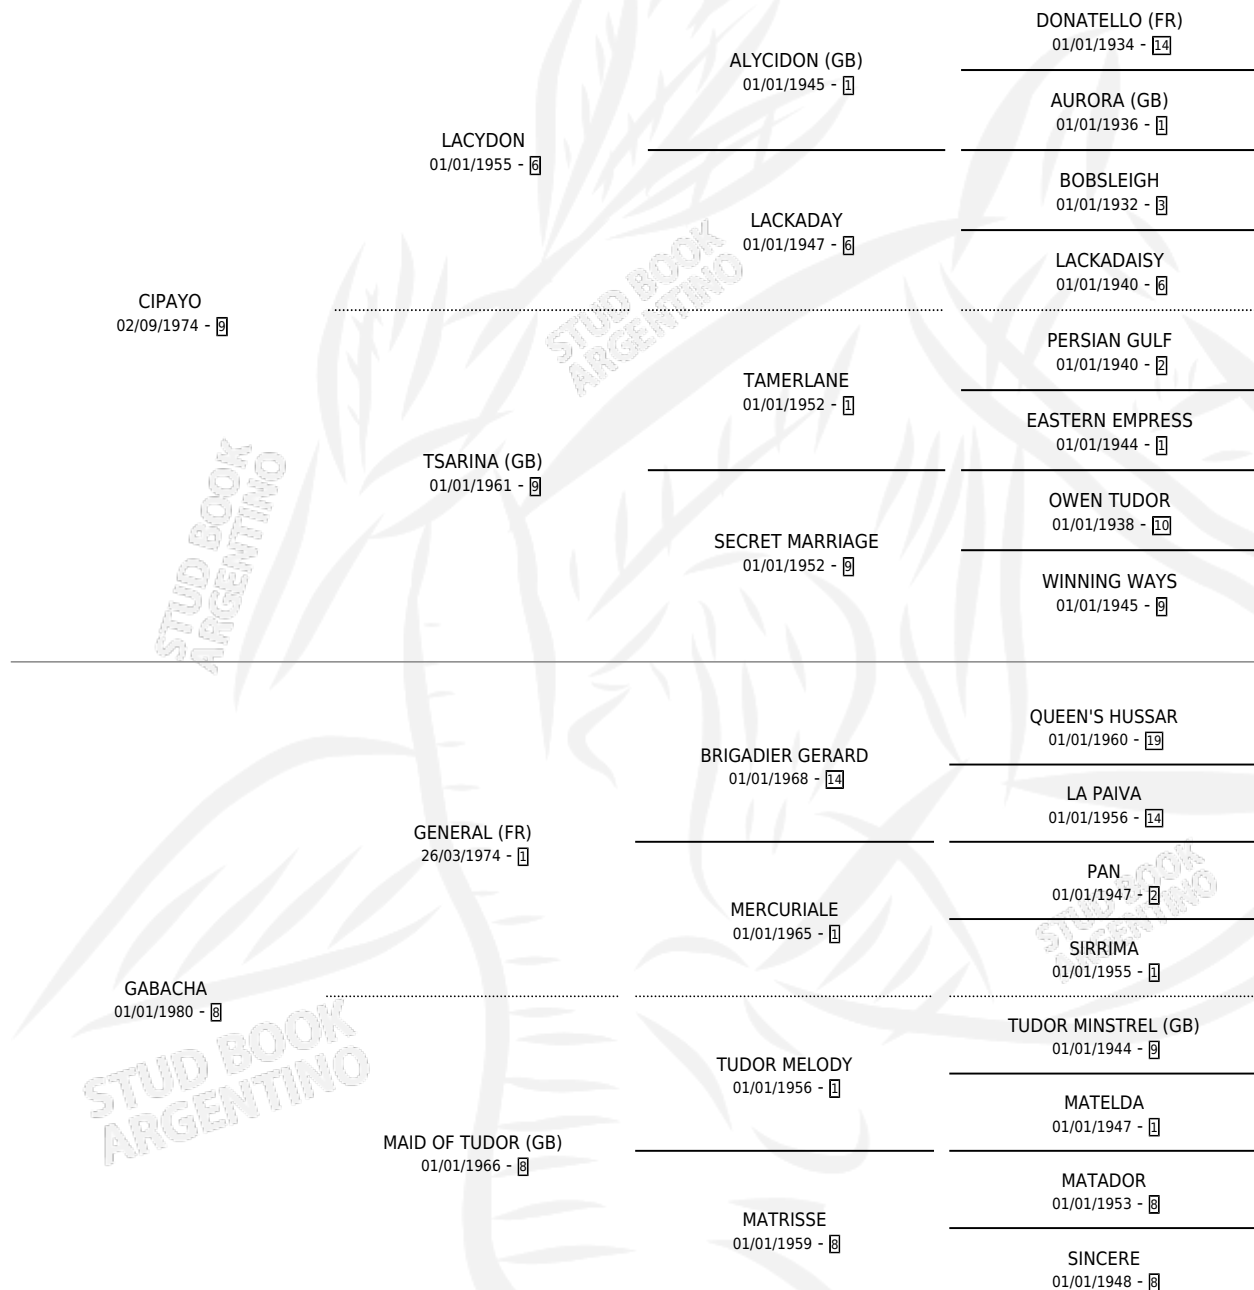

CANILLERA

por CIPAYO y GABACHA por GENERAL (FR)

Argentina · Hembra · Zaino Negro · SP · 18/10/1986
Familia 8-f · Volumen 32

ESTADO

TIPIFICACIÓN SANGUÍNEA	✓
TIPIFICACIÓN POR ADN	✓
PASAPORTE	X
IDENTIFICACIÓN POR MICROCHIP	X
REPRODUCTOR	✓

Lugar de nacimiento: La Irenita

Criador: Sin dato

~

HIJOS

	MACHOS	HEMBRAS
9 NACIERON	5	4
8 CORRIERON	5	3
5 GANARON	2	3
1 GANADORES CL	1 GANADORES GR	0 GANADORES G1

PEDIGREE