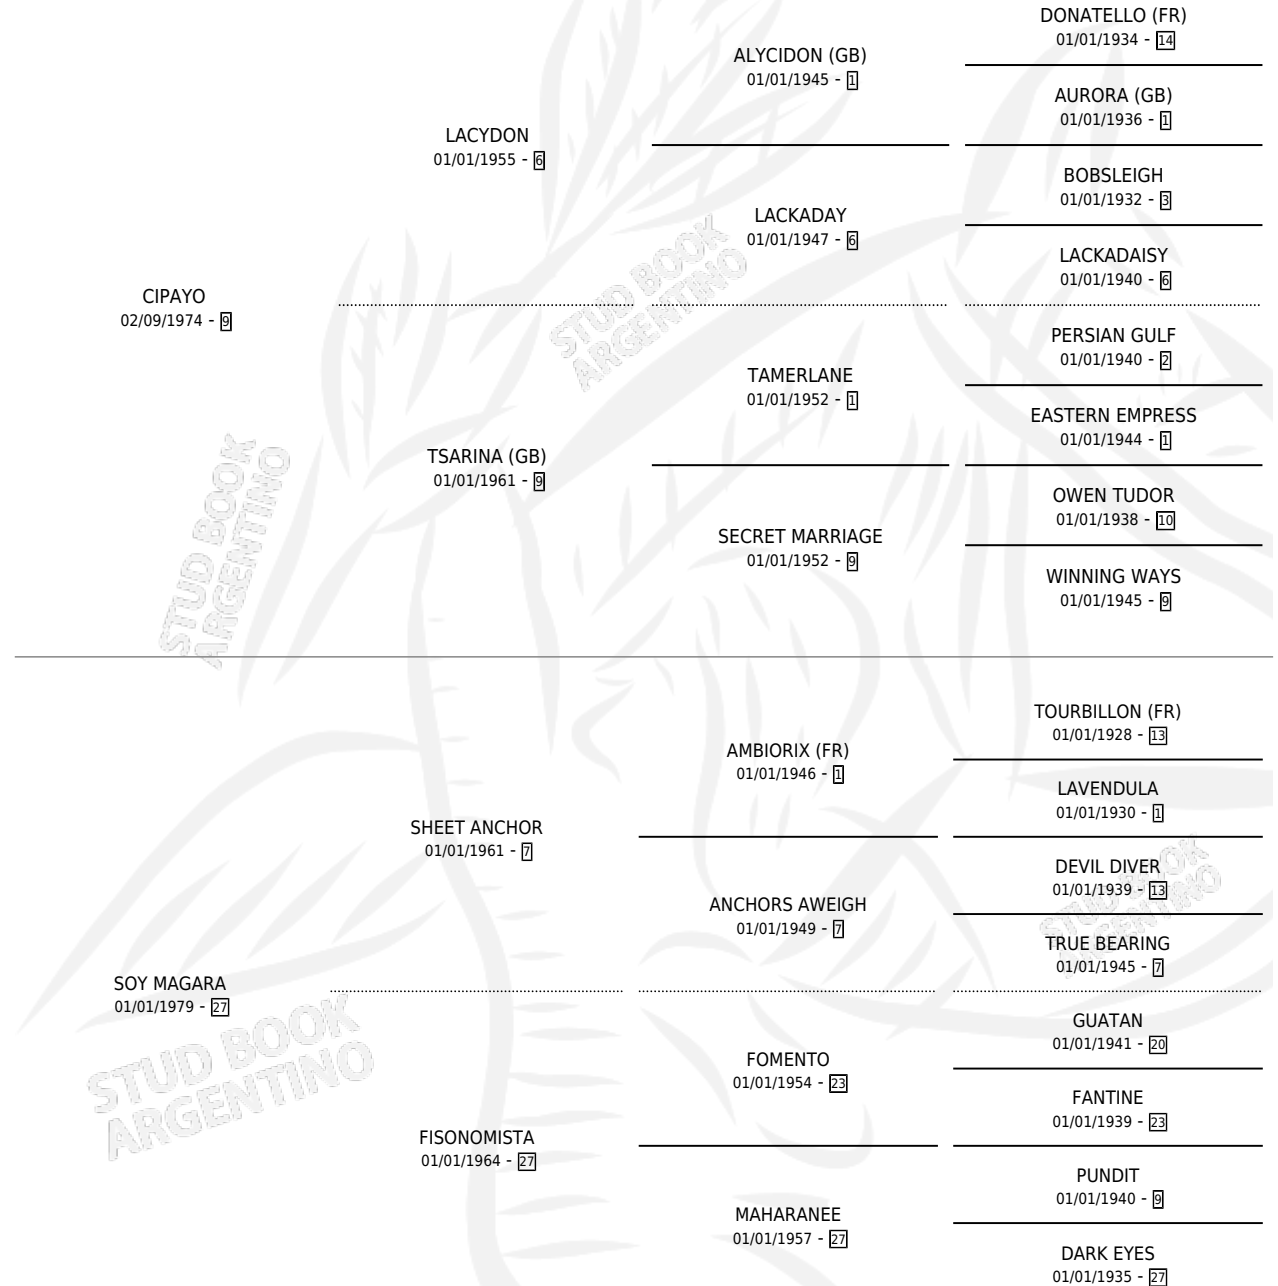

CUIDADOR

por CIPAYO y SOY MAGARA por SHEET ANCHOR

Argentina · Macho · Zaino Doradillo · SP · 18/10/1986
Familia 27-a · Volumen 32

ESTADO

TIPIFICACIÓN SANGUÍNEA	✓
TIPIFICACIÓN POR ADN	✓
PASAPORTE	X
IDENTIFICACIÓN POR MICROCHIP	X
REPRODUCTOR	✓

Lugar de nacimiento: La Irenita

Criador: Sin dato

~

HIJOS

	MACHOS	HEMBRAS
5 NACIERON	0	5

SIN ACTUACIONES

PEDIGREE