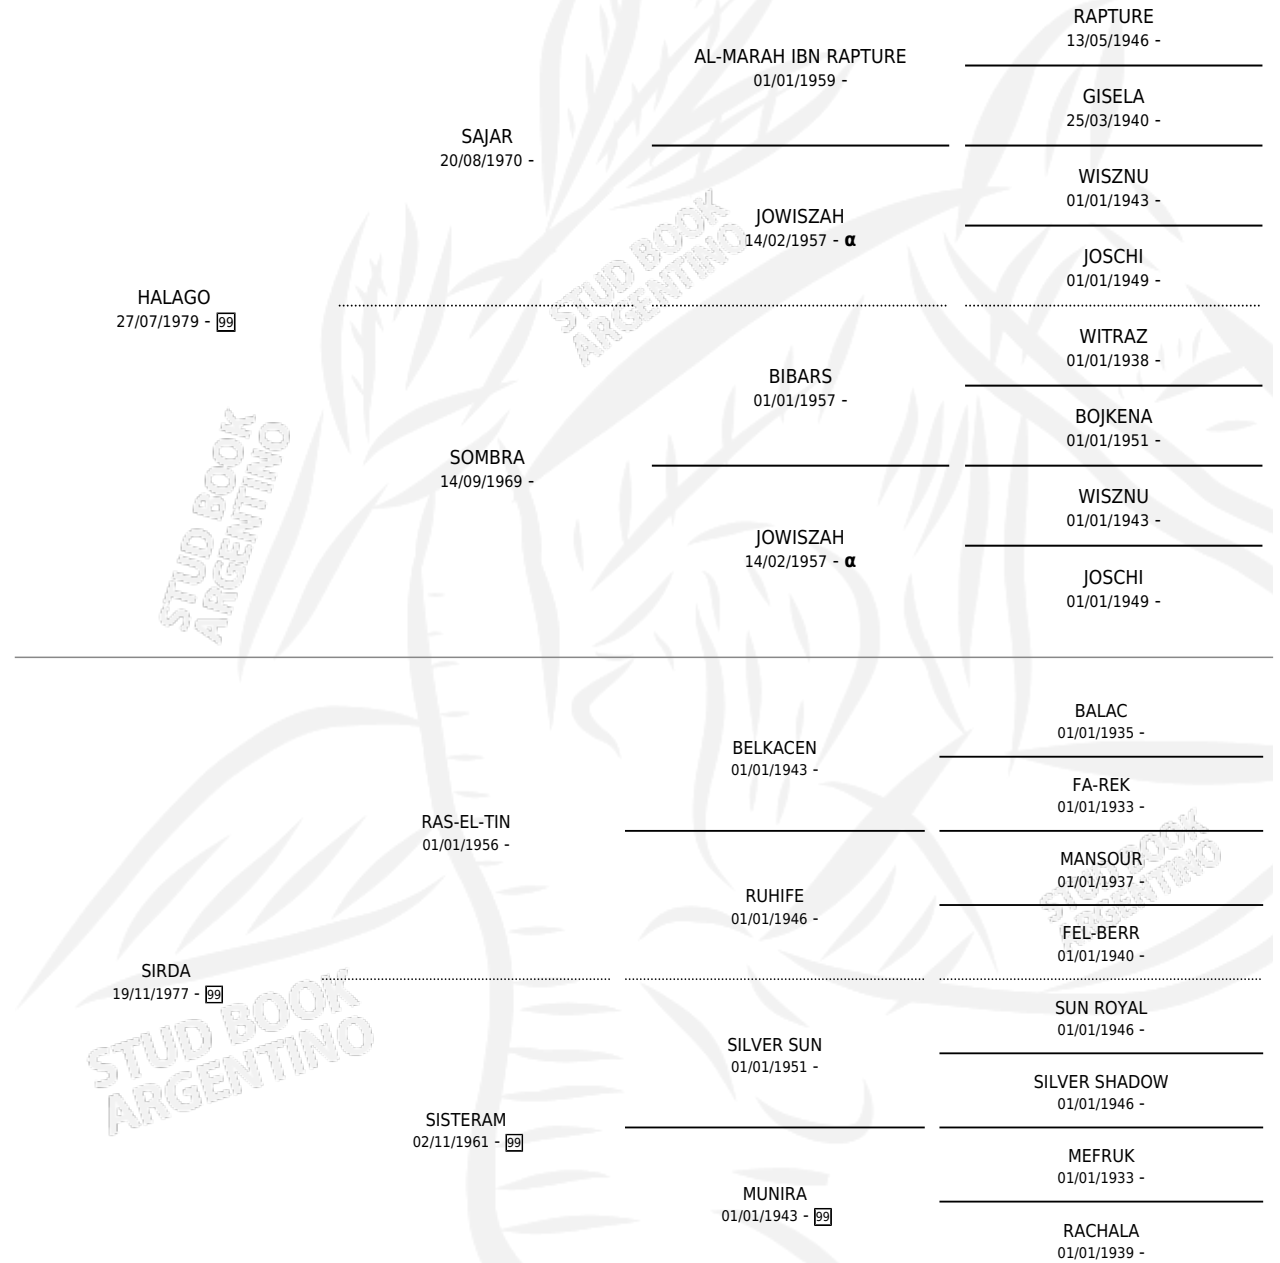

GUAZU ABEJORRO

por HALAGO y SIRDA por RAS-EL-TIN

Argentina · Macho · Alazan o Tordillo · AP · 03/10/1986
Familia 99 · Volumen 32

ESTADO

TIPIFICACIÓN SANGUÍNEA	X
TIPIFICACIÓN POR ADN	X
PASAPORTE	X
IDENTIFICACIÓN POR MICROCHIP	X
REPRODUCTOR	X

Lugar de nacimiento: La Encandilada

Criador: La Encandilada

PEDIGREE

INBREEDING : α

GUAZU ABEJORRO

Datos oficiales del Stud Book Argentino

Documento generado el 03/05/2026

studbook.org.ar