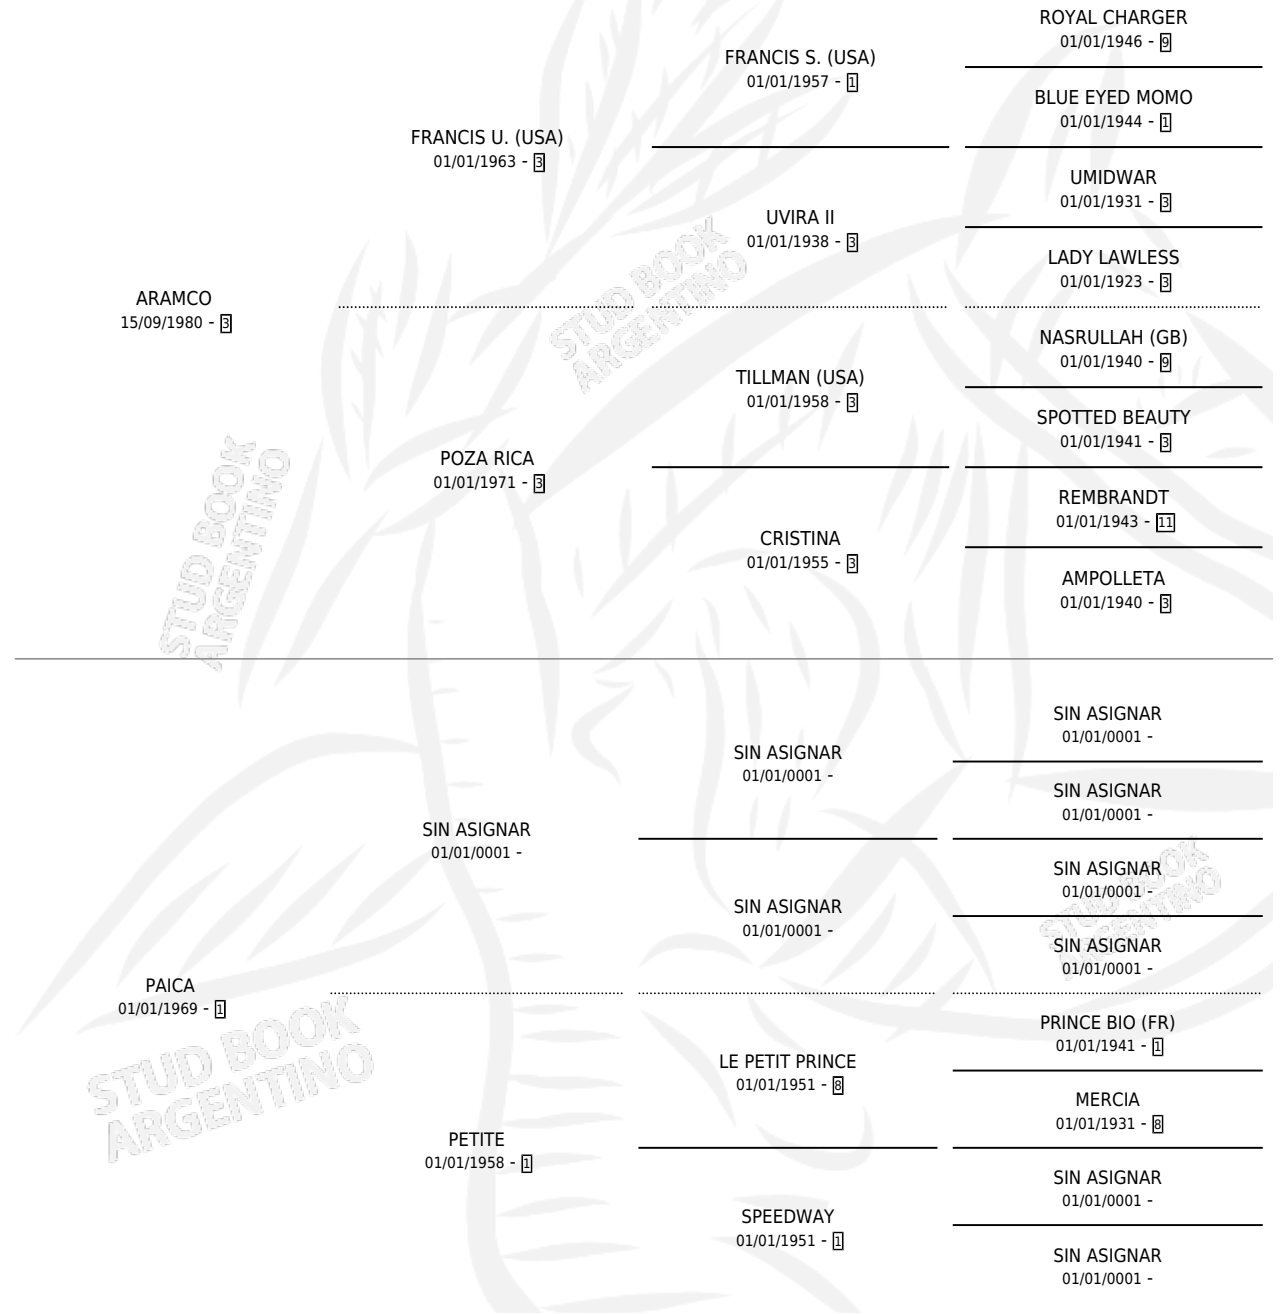

LA MAJUA

por ARAMCO y PAICA por SIN ASIGNAR

Argentina · Hembra · Zaino · SP · 05/11/1986
Familia 1 · Volumen 32

ESTADO

TIPIFICACIÓN SANGUÍNEA	X
TIPIFICACIÓN POR ADN	X
PASAPORTE	X
IDENTIFICACIÓN POR MICROCHIP	X
REPRODUCTOR	X

Lugar de nacimiento: Los Vascos

Criador: Sin dato

PEDIGREE

LA MAJUA

Datos oficiales del Stud Book Argentino

Documento generado el 03/05/2026

studbook.org.ar