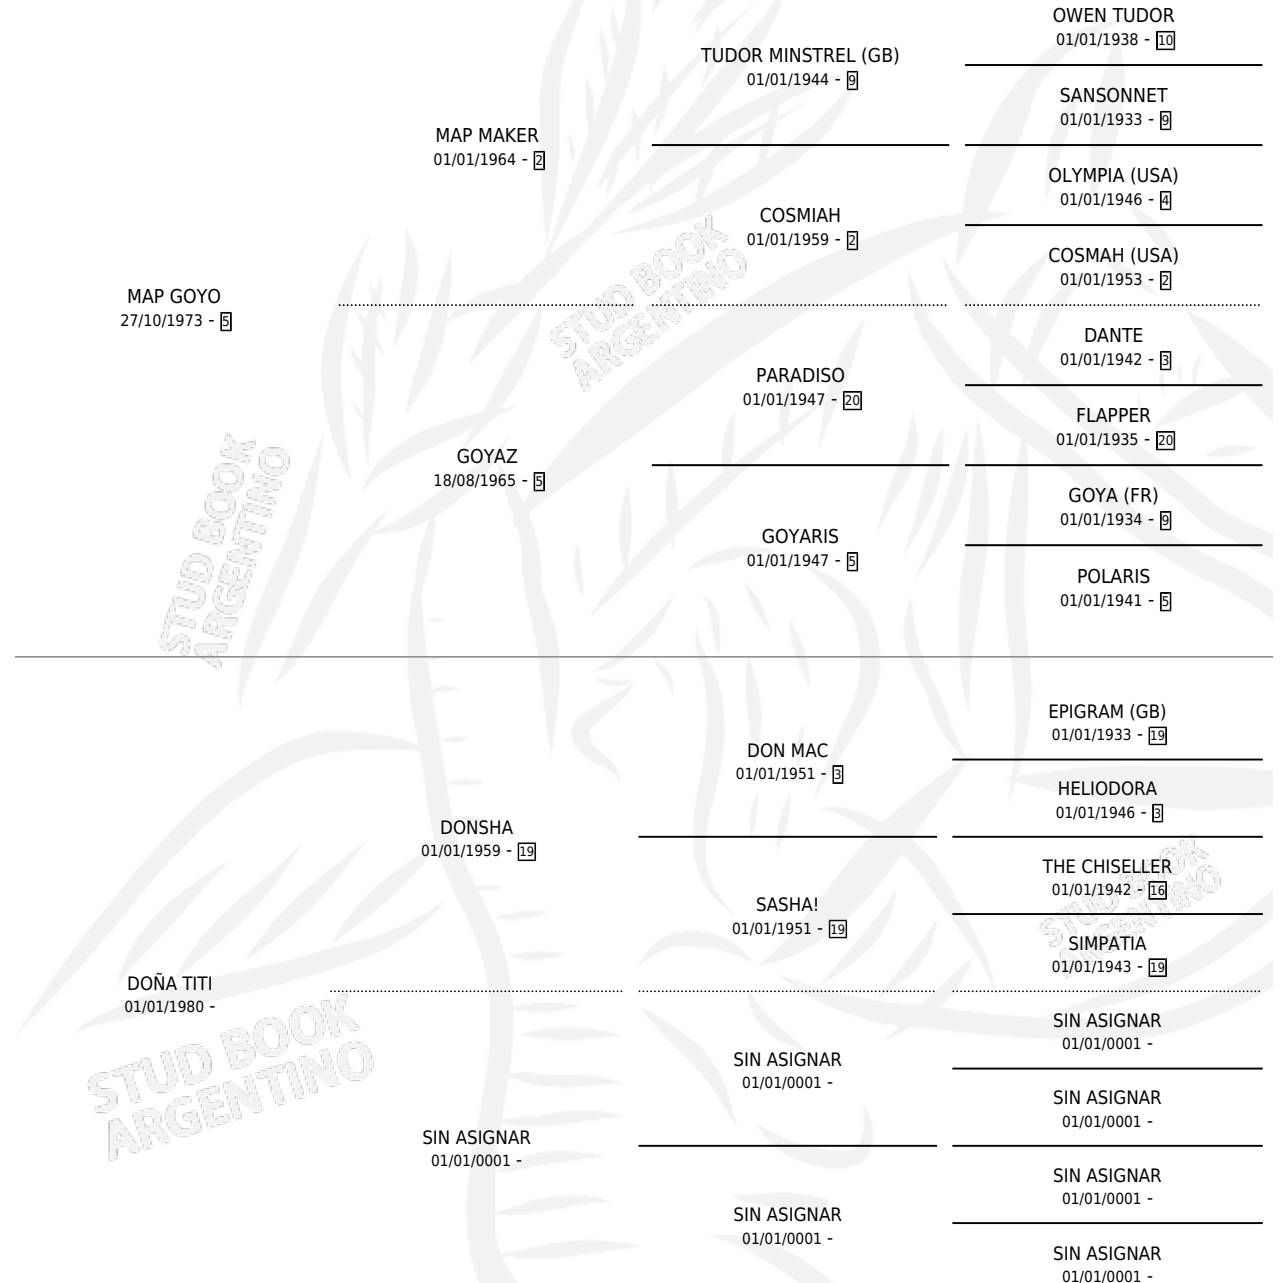

## ESTADO

TIPIFICACIÓN SANGUÍNEA	✓
TIPIFICACIÓN POR ADN	X
PASAPORTE	X
IDENTIFICACIÓN POR MICROCHIP	X
REPRODUCTOR	✓

**Lugar de nacimiento:** Campo particular

**Criador:** Sin dato

~

## PEDIGREE

S

mientos 1 / Efectividad 50.00%

PADRILLO	PRODUCTO	CRIADOR	1ER SERVICIO	ÚLTIMO SERVICIO
CONDUCTIDO	∅		01/12/1992	02/12/1992
MAP TORDILLA TANDEM	TANTUN (M Z, 17/11/1992)	SIN DATO	10/12/1991	14/12/1991